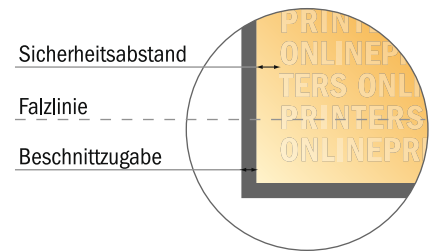

Falzflyer Hochformat

CD-Format • Doppelparallelfalz • 8 Seiten

- **Datenformat**
(inkl. 2,00 mm Beschnitt):
48,40 x 12,40 cm
- **Endformat (offen):**
48,00 x 12,00 cm
- **Endformat (geschlossen):**
12,00 x 12,00 cm
- **Sicherheitsabstand**
4 mm: Abstand der Texte/
Informationen zum Rand des
Endformats, dies verhindert
unerwünschten Anschnitt.

Bitte beachten Sie:

- Beschnittzugabe und Sicherheitsabstand wie angegeben anlegen.
- Hintergrundfarben, Bilder oder Grafiken bis an den Rand des Datenformates anlegen.
- Bei der Produktion können durch das Schneiden, Stanzen und Falzen Toleranzen auftreten.
- Diese Skizze ist nicht maßstabsgetreu.
- Druckdatenhinweise finden Sie unter dem Menüpunkt "Druckdaten" auf www.diedruckerei.de