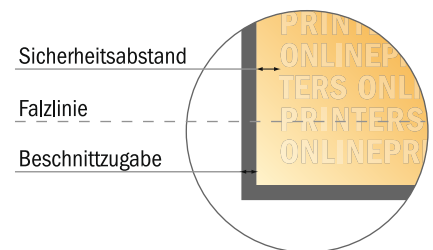

Bitte beachten Sie:

- Beschnittzugabe und Sicherheitsabstand wie angegeben anlegen.
- Hintergrundfarben, Bilder oder Grafiken bis an den Rand des Datenformates anlegen.
- Bei der Produktion können durch das Schneiden, Stanzen und Falzen Toleranzen auftreten.
- Diese Skizze ist nicht maßstabsgetreu.
- Druckdatenhinweise finden Sie unter dem Menüpunkt "Druckdaten" auf www.diedruckerei.de

Falzflyer Hochformat

CD-Format • Doppelparallelfalz • 8 Seiten

- **Datenformat**
(inkl. 2,00 mm Beschnitt):
48,40 x 12,40 cm
- **Endformat (offen):**
48,00 x 12,00 cm
- **Endformat (geschlossen):**
12,00 x 12,00 cm
- **Sicherheitsabstand**
4 mm: Abstand der Texte/
Informationen zum Rand des
Endformats, dies verhindert
unerwünschten Anschnitt.