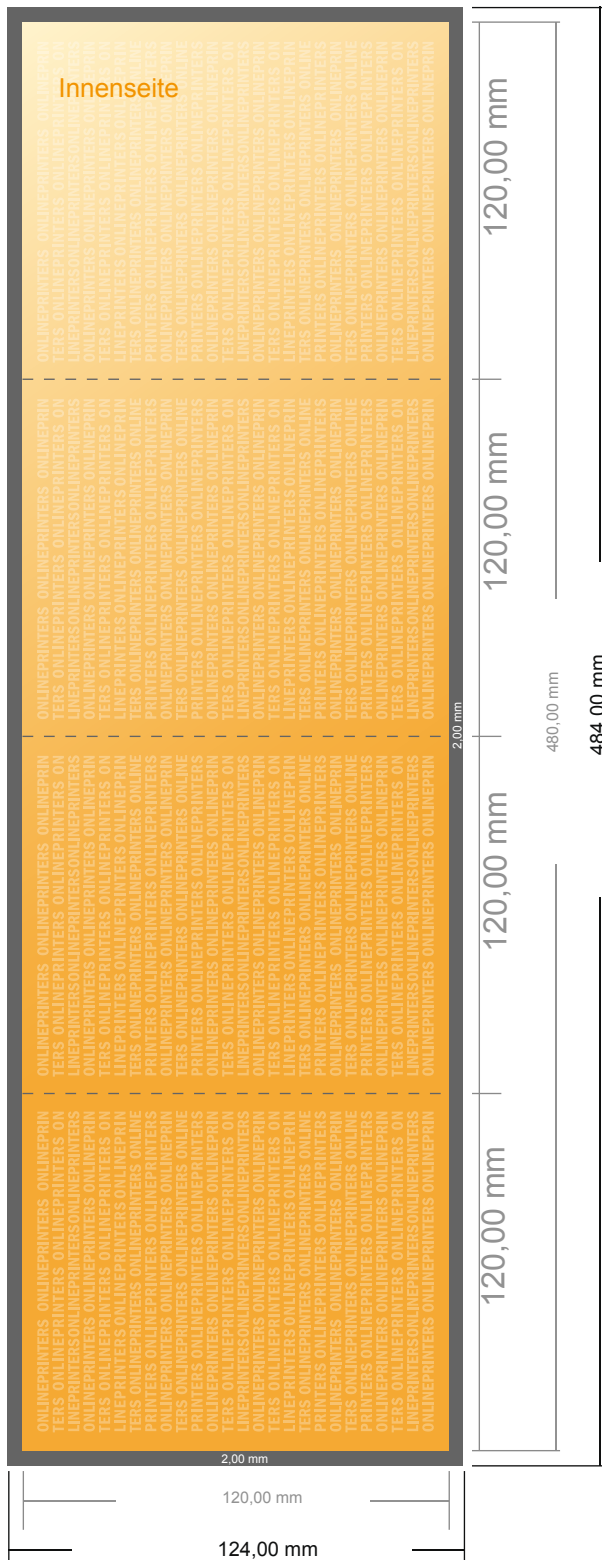

Falzflyer Hochformat

CD-Format • Doppelparallelfalz • 8 Seiten

- **Datenformat**
(inkl. 2,00 mm Beschnitt):
48,40 x 12,40 cm
- **Endformat (offen):**
48,00 x 12,00 cm
- **Endformat (geschlossen):**
12,00 x 12,00 cm
- **Sicherheitsabstand**
4 mm: Abstand der Texte/
Informationen zum Rand des
Endformats, dies verhindert
unerwünschten Anschnitt.

Bitte beachten Sie:

- Beschnittzugabe und Sicherheitsabstand wie angegeben anlegen.
- Hintergrundfarben, Bilder oder Grafiken bis an den Rand des Datenformates anlegen.
- Bei der Produktion können durch das Schneiden, Stanzen und Falzen Toleranzen auftreten.
- Diese Skizze ist nicht maßstabsgetreu.
- Druckdatenhinweise finden Sie unter dem Menüpunkt "Druckdaten" auf www.diedruckerei.de