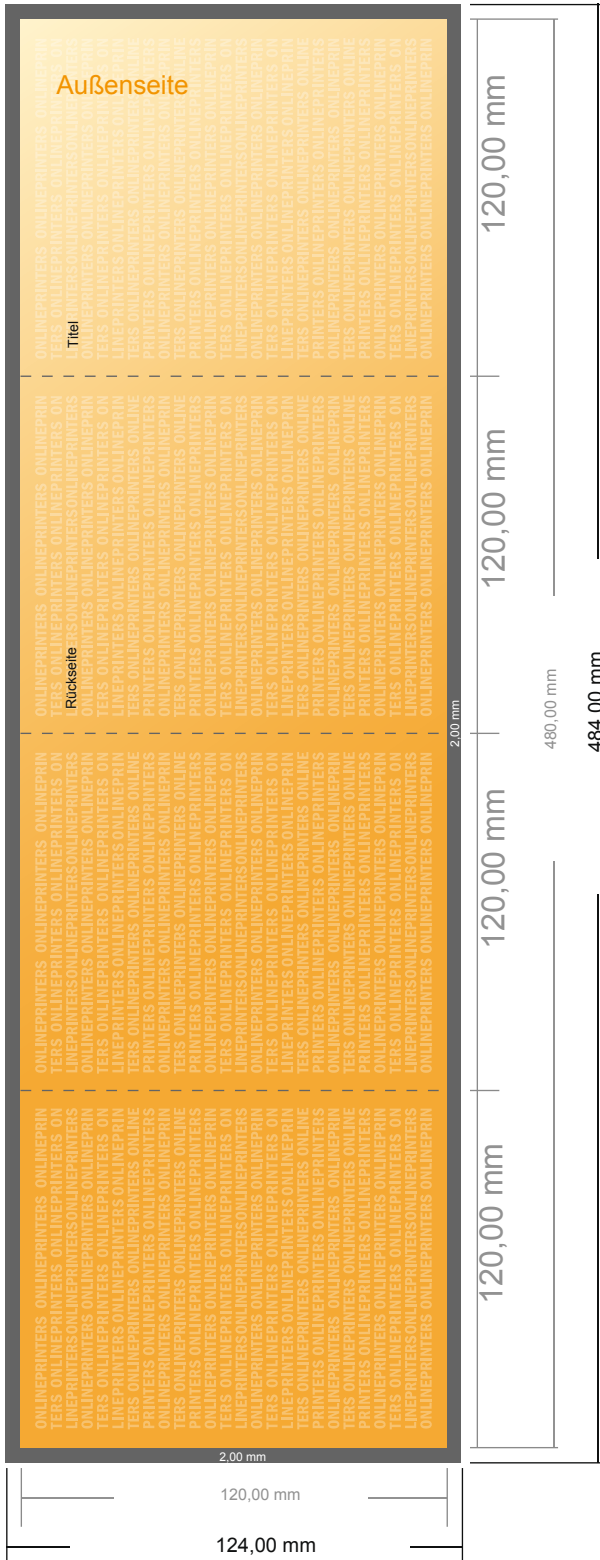

Falzflyer Hochformat

CD-Format • Doppelparallelfalz • 8 Seiten

- **Datenformat**
(inkl. 2,00 mm Beschnitt):
48,40 x 12,40 cm
- **Endformat (offen):**
48,00 x 12,00 cm
- **Endformat (geschlossen):**
12,00 x 12,00 cm
- **Sicherheitsabstand**
4 mm: Abstand der Texte/
Informationen zum Rand des
Endformats, dies verhindert
unerwünschten Anschnitt.

Bitte beachten Sie:

- Beschnittzugabe und Sicherheitsabstand wie angegeben anlegen.
- Hintergrundfarben, Bilder oder Grafiken bis an den Rand des Datenformates anlegen.
- Bei der Produktion können durch das Schneiden, Stanzen und Falzen Toleranzen auftreten.
- Diese Skizze ist nicht maßstabsgetreu.
- Druckdatenhinweise finden Sie unter dem Menüpunkt "Druckdaten" auf www.diedruckerei.de