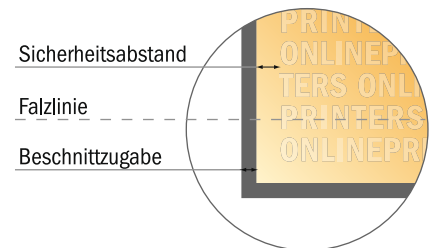

## Falzflyer Hochformat

CD-Format • Wickelfalz • 8 Seiten

- **Datenformat**  
(inkl. 2,00 mm Beschnitt):  
47,50 x 12,40 cm
- **Endformat (offen):**  
47,10 x 12,00 cm
- **Endformat (geschlossen):**  
12,00 x 12,00 cm
- **Sicherheitsabstand**  
4 mm: Abstand der Texte/  
Informationen zum Rand des  
Endformats, dies verhindert  
unerwünschten Anschnitt.

### Bitte beachten Sie:

- Beschnittzugabe und Sicherheitsabstand wie angegeben anlegen.
- Hintergrundfarben, Bilder oder Grafiken bis an den Rand des Datenformates anlegen.
- Bei der Produktion können durch das Schneiden, Stanzen und Falzen Toleranzen auftreten.
- Diese Skizze ist nicht maßstabsgetreu.
- Druckdatenhinweise finden Sie unter dem Menüpunkt "Druckdaten" auf [www.diedruckerei.de](http://www.diedruckerei.de)