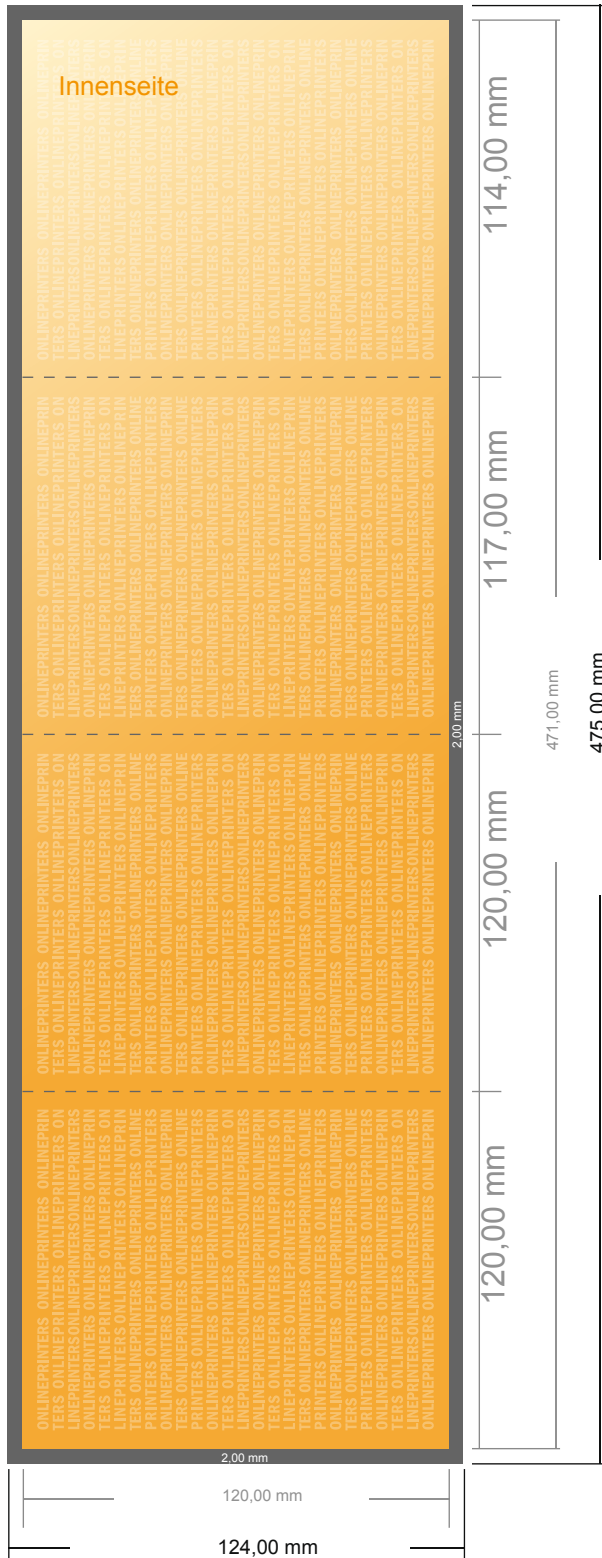

## Falzflyer Hochformat

CD-Format • Wickelfalz • 8 Seiten

- **Datenformat**  
(inkl. 2,00 mm Beschnitt):  
47,50 x 12,40 cm
- **Endformat (offen):**  
47,10 x 12,00 cm
- **Endformat (geschlossen):**  
12,00 x 12,00 cm
- **Sicherheitsabstand**  
4 mm: Abstand der Texte/  
Informationen zum Rand des  
Endformats, dies verhindert  
unerwünschten Anschnitt.

### Bitte beachten Sie:

- Beschnittzugabe und Sicherheitsabstand wie angegeben anlegen.
- Hintergrundfarben, Bilder oder Grafiken bis an den Rand des Datenformates anlegen.
- Bei der Produktion können durch das Schneiden, Stanzen und Falzen Toleranzen auftreten.
- Diese Skizze ist nicht maßstabsgetreu.
- Druckdatenhinweise finden Sie unter dem Menüpunkt "Druckdaten" auf [www.diedruckerei.de](http://www.diedruckerei.de)