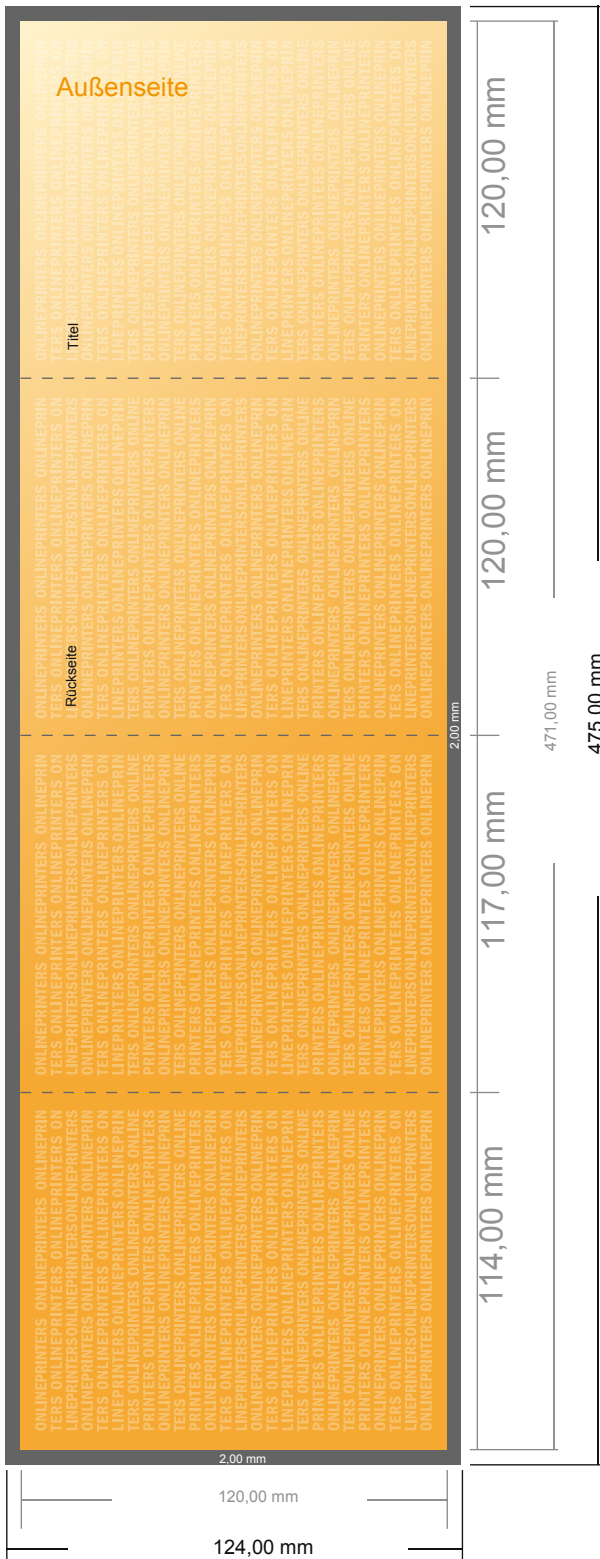

## Falzflyer Hochformat

CD-Format • Wickelfalz • 8 Seiten

- **Datenformat**  
(inkl. 2,00 mm Beschnitt):  
47,50 x 12,40 cm
- **Endformat (offen):**  
47,10 x 12,00 cm
- **Endformat (geschlossen):**  
12,00 x 12,00 cm
- **Sicherheitsabstand**  
4 mm: Abstand der Texte/  
Informationen zum Rand des  
Endformats, dies verhindert  
unerwünschten Anschnitt.

### Bitte beachten Sie:

- Beschnittzugabe und Sicherheitsabstand wie angegeben anlegen.
- Hintergrundfarben, Bilder oder Grafiken bis an den Rand des Datenformates anlegen.
- Bei der Produktion können durch das Schneiden, Stanzen und Falzen Toleranzen auftreten.
- Diese Skizze ist nicht maßstabsgetreu.
- Druckdatenhinweise finden Sie unter dem Menüpunkt "Druckdaten" auf [www.diedruckerei.de](http://www.diedruckerei.de)