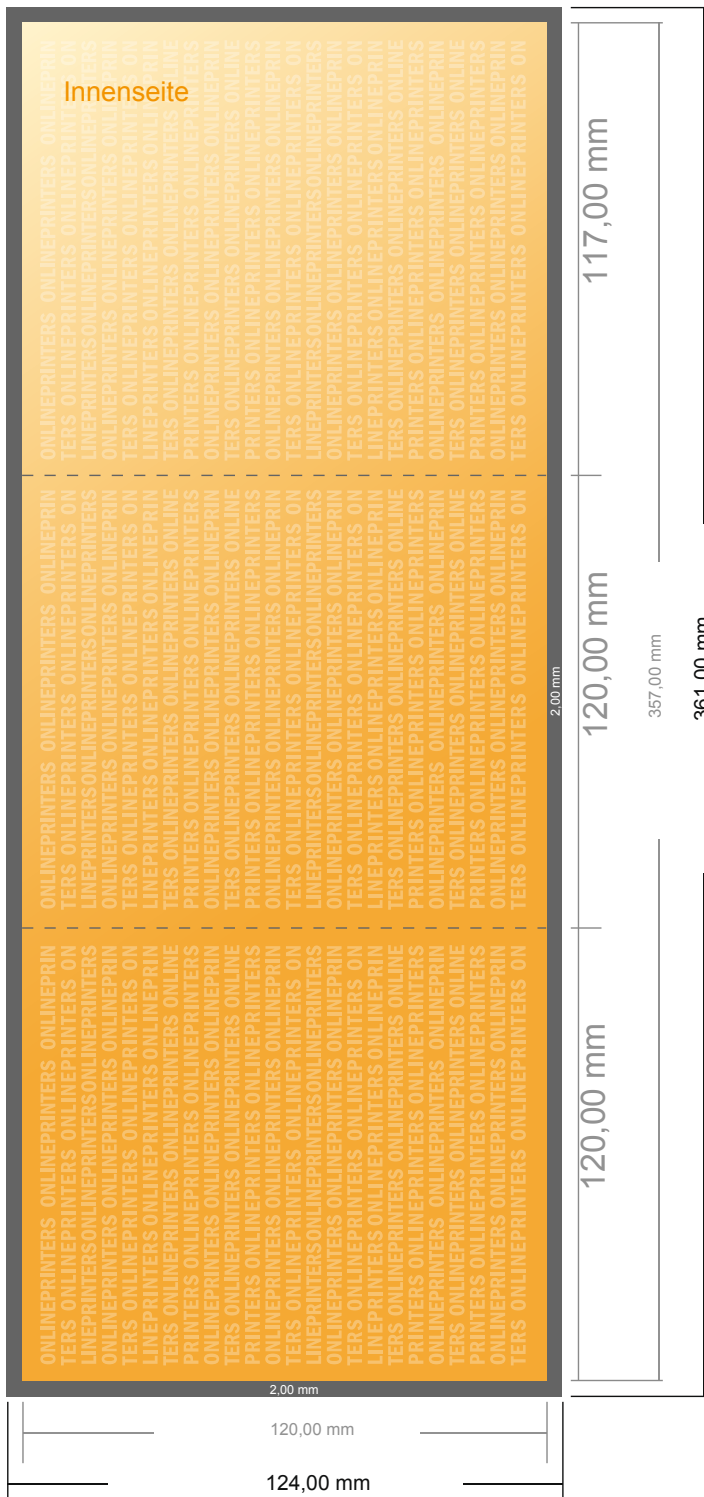

## Falzflyer Hochformat

CD-Format • Wickelfalz • 6 Seiten

- **Datenformat**  
(inkl. 2,00 mm Beschnitt):  
36,10 x 12,40 cm
- **Endformat (offen):**  
35,70 x 12,00 cm
- **Endformat (geschlossen):**  
12,00 x 12,00 cm
- **Sicherheitsabstand**  
4 mm: Abstand der Texte/  
Informationen zum Rand des  
Endformats, dies verhindert  
unerwünschten Anschnitt.

### Bitte beachten Sie:

- Beschnittzugabe und Sicherheitsabstand wie angegeben anlegen.
- Hintergrundfarben, Bilder oder Grafiken bis an den Rand des Datenformates anlegen.
- Bei der Produktion können durch das Schneiden, Stanzen und Falzen Toleranzen auftreten.
- Diese Skizze ist nicht maßstabsgetreu.
- Druckdatenhinweise finden Sie unter dem Menüpunkt "Druckdaten" auf [www.diedruckerei.de](http://www.diedruckerei.de)