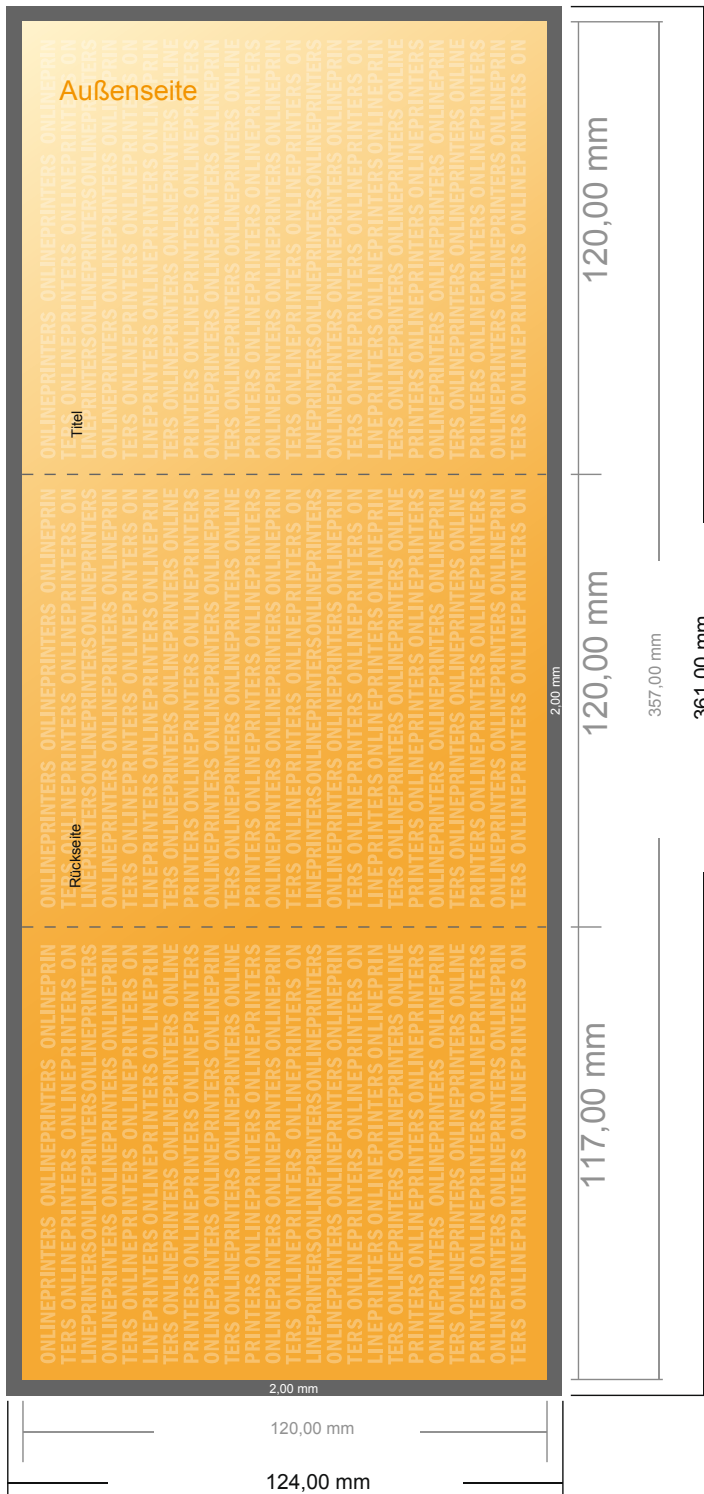

## Falzflyer Hochformat

CD-Format • Wickelfalz • 6 Seiten

- **Datenformat**  
(inkl. 2,00 mm Beschnitt):  
36,10 x 12,40 cm
- **Endformat (offen):**  
35,70 x 12,00 cm
- **Endformat (geschlossen):**  
12,00 x 12,00 cm
- **Sicherheitsabstand**  
4 mm: Abstand der Texte/  
Informationen zum Rand des  
Endformats, dies verhindert  
unerwünschten Anschnitt.

### Bitte beachten Sie:

- Beschnittzugabe und Sicherheitsabstand wie angegeben anlegen.
- Hintergrundfarben, Bilder oder Grafiken bis an den Rand des Datenformates anlegen.
- Bei der Produktion können durch das Schneiden, Stanzen und Falzen Toleranzen auftreten.
- Diese Skizze ist nicht maßstabsgetreu.
- Druckdatenhinweise finden Sie unter dem Menüpunkt "Druckdaten" auf [www.diedruckerei.de](http://www.diedruckerei.de)