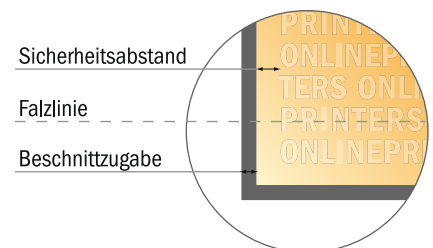

## Falzflyer Hochformat

CD-Format • Wickelfalz • 6 Seiten

- **Datenformat**  
(inkl. 2,00 mm Beschnitt):  
36,10 x 12,40 cm
- **Endformat (offen):**  
35,70 x 12,00 cm
- **Endformat (geschlossen):**  
12,00 x 12,00 cm
- **Sicherheitsabstand**  
4 mm: Abstand der Texte/  
Informationen zum Rand des  
Endformats, dies verhindert  
unerwünschten Anschnitt.

### Bitte beachten Sie:

- Beschnittzugabe und Sicherheitsabstand wie angegeben anlegen.
- Hintergrundfarben, Bilder oder Grafiken bis an den Rand des Datenformates anlegen.
- Bei der Produktion können durch das Schneiden, Stanzen und Falzen Toleranzen auftreten.
- Diese Skizze ist nicht maßstabsgetreu.
- Druckdatenhinweise finden Sie unter dem Menüpunkt "Druckdaten" auf [www.diedruckerei.de](http://www.diedruckerei.de)