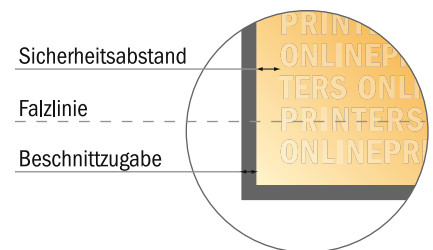

## Falzflyer Hochformat

CD-Format • Wickelfalz • 6 Seiten

- **Datenformat**  
(inkl. 2,00 mm Beschnitt):  
36,10 x 12,40 cm
- **Endformat (offen):**  
35,70 x 12,00 cm
- **Endformat (geschlossen):**  
12,00 x 12,00 cm
- **Sicherheitsabstand**  
4 mm: Abstand der Texte/  
Informationen zum Rand des  
Endformats, dies verhindert  
unerwünschten Anschnitt.

### Bitte beachten Sie:

- Beschnittzugabe und Sicherheitsabstand wie angegeben anlegen.
- Hintergrundfarben, Bilder oder Grafiken bis an den Rand des Datenformates anlegen.
- Bei der Produktion können durch das Schneiden, Stanzen und Falzen Toleranzen auftreten.
- Diese Skizze ist nicht maßstabsgetreu.
- Druckdatenhinweise finden Sie unter dem Menüpunkt "Druckdaten" auf [www.diedruckerei.de](http://www.diedruckerei.de)