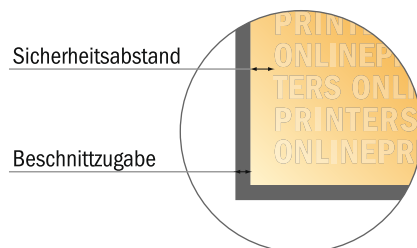

Postkartenaufkleber

1/3 DIN-A4

- **Datenformat**
(inkl. 2,00 mm Beschnitt):
10,30 x 21,40 cm
- **Endformat:**
9,90 x 21,00 cm
- Die Maße der Vorder- und Rückseite sind identisch.
- **Sicherheitsabstand**
4 mm: Abstand der Texte/
Informationen zum Rand des
Endformats, dies verhindert
unerwünschten Anschnitt.

Bitte beachten Sie:

- Beschnittzugabe und Sicherheitsabstand wie angegeben anlegen.
- Hintergrundfarben, Bilder oder Grafiken bis an den Rand des Datenformates anlegen.
- Bei der Produktion können durch das Schneiden, Stanzen und Falzen Toleranzen auftreten.
- Diese Skizze ist nicht maßstabsgetreu.
- Druckdatenhinweise finden Sie unter dem Menüpunkt "Druckdaten" auf www.diedruckerei.de