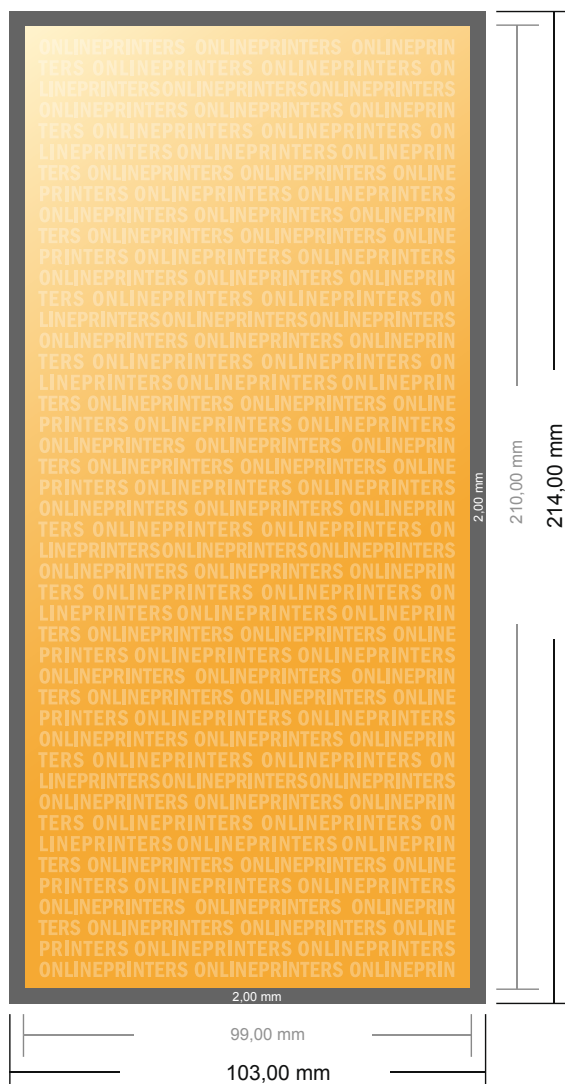

Postkartenaufkleber

1/3 DIN-A4

- **Datenformat**
(inkl. 2,00 mm Beschnitt):
10,30 x 21,40 cm
- **Endformat:**
9,90 x 21,00 cm
- Die Maße der Vorder- und Rückseite sind identisch.
- **Sicherheitsabstand**
4 mm: Abstand der Texte/
Informationen zum Rand des
Endformats, dies verhindert
unerwünschten Anschnitt.

Bitte beachten Sie:

- Beschnittzugabe und Sicherheitsabstand wie angegeben anlegen.
- Hintergrundfarben, Bilder oder Grafiken bis an den Rand des Datenformates anlegen.
- Bei der Produktion können durch das Schneiden, Stanzen und Falzen Toleranzen auftreten.
- Diese Skizze ist nicht maßstabsgetreu.
- Druckdatenhinweise finden Sie unter dem Menüpunkt "Druckdaten" auf www.diedruckerei.de