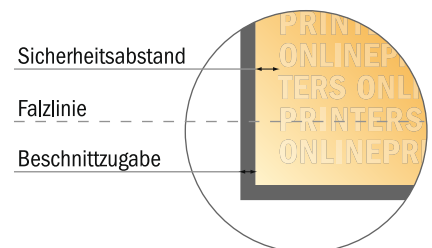

### Bitte beachten Sie:

- Beschnittzugabe und Sicherheitsabstand wie angegeben anlegen.
- Hintergrundfarben, Bilder oder Grafiken bis an den Rand des Datenformates anlegen.
- Bei der Produktion können durch das Schneiden, Stanzen und Falzen Toleranzen auftreten.
- Diese Skizze ist nicht maßstabsgetreu.
- Druckdatenhinweise finden Sie unter dem Menüpunkt "Druckdaten" auf [www.diedruckerei.de](http://www.diedruckerei.de)

## Falzflyer Hochformat

DIN-A7 • Doppelparallelfalz • 8 Seiten

- **Datenformat**  
(inkl. 2,00 mm Beschnitt):  
30,00 x 10,90 cm
- **Endformat (offen):**  
29,60 x 10,50 cm
- **Endformat (geschlossen):**  
7,40 x 10,50 cm
- **Sicherheitsabstand**  
4 mm: Abstand der Texte/  
Informationen zum Rand des  
Endformats, dies verhindert  
unerwünschten Anschnitt.