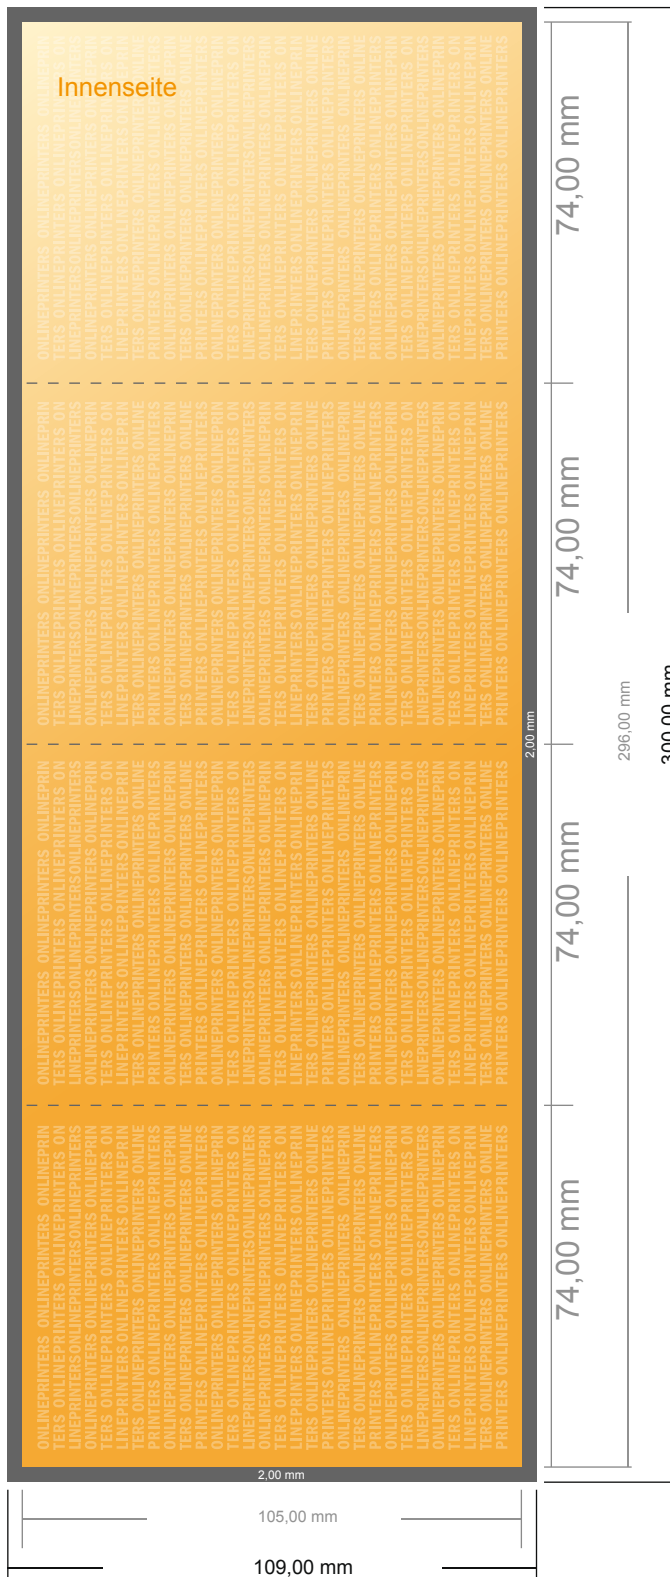

## Falzflyer Hochformat

DIN-A7 • Doppelparallelfalz • 8 Seiten

- **Datenformat**  
(inkl. 2,00 mm Beschnitt):  
30,00 x 10,90 cm
- **Endformat (offen):**  
29,60 x 10,50 cm
- **Endformat (geschlossen):**  
7,40 x 10,50 cm
- **Sicherheitsabstand**  
4 mm: Abstand der Texte/  
Informationen zum Rand des  
Endformats, dies verhindert  
unerwünschten Anschnitt.

### Bitte beachten Sie:

- Beschnittzugabe und Sicherheitsabstand wie angegeben anlegen.
- Hintergrundfarben, Bilder oder Grafiken bis an den Rand des Datenformates anlegen.
- Bei der Produktion können durch das Schneiden, Stanzen und Falzen Toleranzen auftreten.
- Diese Skizze ist nicht maßstabsgetreu.
- Druckdatenhinweise finden Sie unter dem Menüpunkt "Druckdaten" auf [www.diedruckerei.de](http://www.diedruckerei.de)