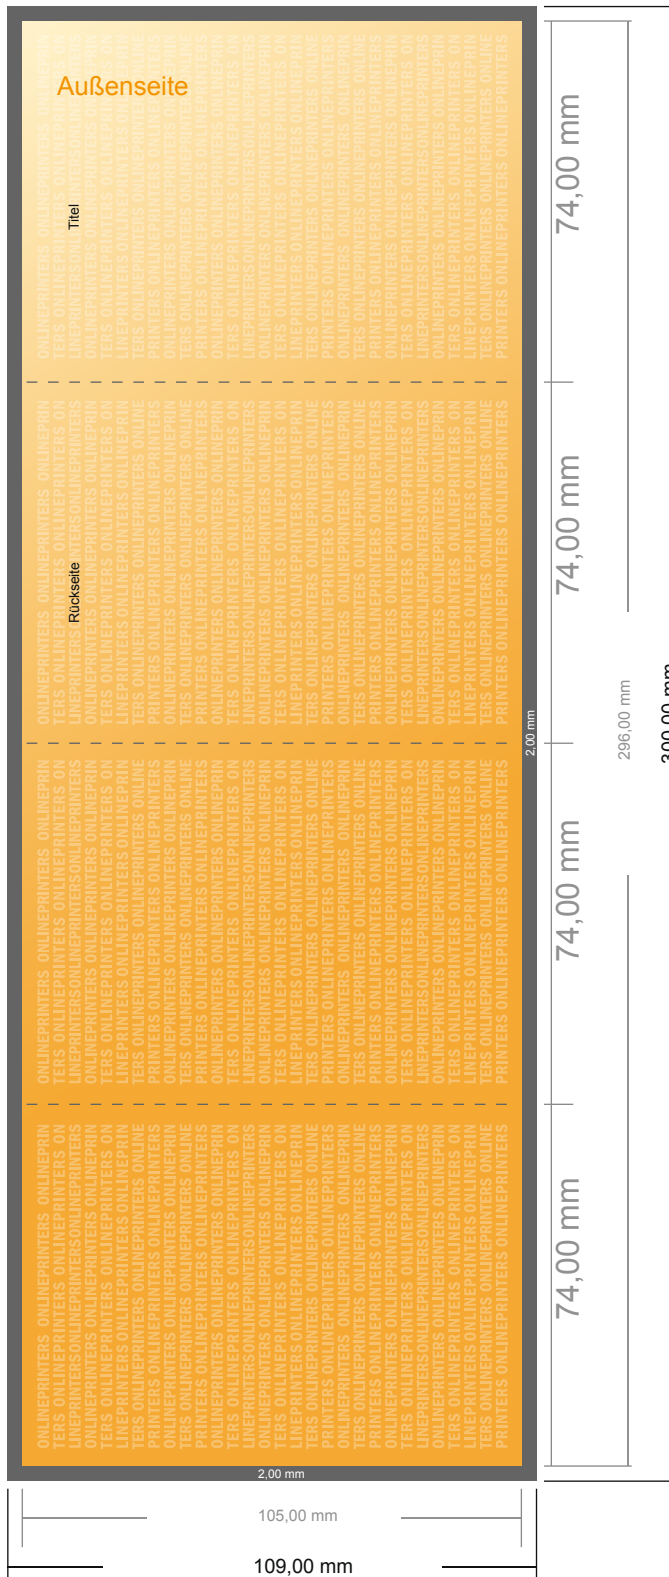

## Falzflyer Hochformat

DIN-A7 • Doppelparallelfalz • 8 Seiten

- **Datenformat**  
(inkl. 2,00 mm Beschnitt):  
30,00 x 10,90 cm
- **Endformat (offen):**  
29,60 x 10,50 cm
- **Endformat (geschlossen):**  
7,40 x 10,50 cm
- **Sicherheitsabstand**  
4 mm: Abstand der Texte/  
Informationen zum Rand des  
Endformats, dies verhindert  
unerwünschten Anschnitt.

### Bitte beachten Sie:

- Beschnittzugabe und Sicherheitsabstand wie angegeben anlegen.
- Hintergrundfarben, Bilder oder Grafiken bis an den Rand des Datenformates anlegen.
- Bei der Produktion können durch das Schneiden, Stanzen und Falzen Toleranzen auftreten.
- Diese Skizze ist nicht maßstabsgetreu.
- Druckdatenhinweise finden Sie unter dem Menüpunkt "Druckdaten" auf [www.diedruckerei.de](http://www.diedruckerei.de)