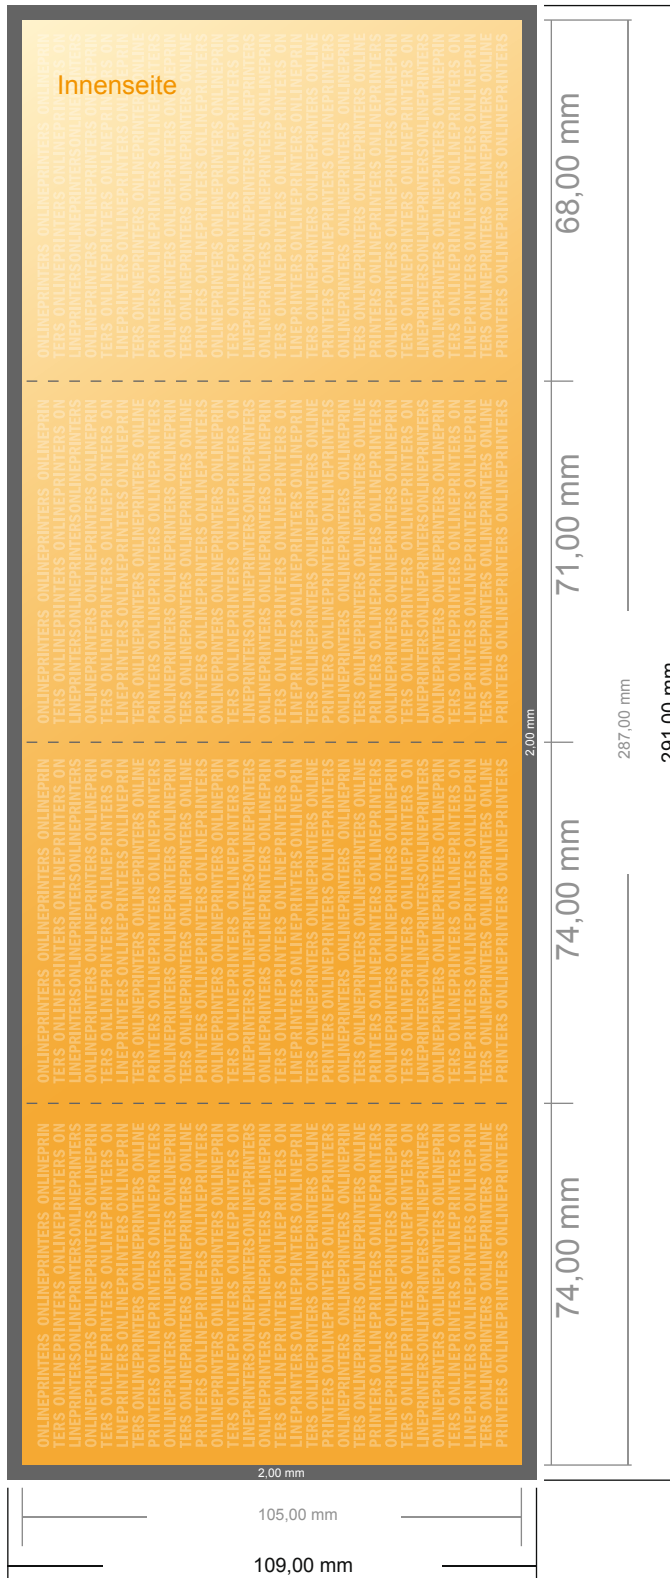

Falzflyer Hochformat

DIN-A7 • Wickelfalz • 8 Seiten

- **Datenformat**
(inkl. 2,00 mm Beschnitt):
29,10 x 10,90 cm
- **Endformat (offen):**
28,70 x 10,50 cm
- **Endformat (geschlossen):**
7,40 x 10,50 cm
- **Sicherheitsabstand**
4 mm: Abstand der Texte/
Informationen zum Rand des
Endformats, dies verhindert
unerwünschten Anschnitt.

Bitte beachten Sie:

- Beschnittzugabe und Sicherheitsabstand wie angegeben anlegen.
- Hintergrundfarben, Bilder oder Grafiken bis an den Rand des Datenformates anlegen.
- Bei der Produktion können durch das Schneiden, Stanzen und Falzen Toleranzen auftreten.
- Diese Skizze ist nicht maßstabsgetreu.
- Druckdatenhinweise finden Sie unter dem Menüpunkt "Druckdaten" auf www.diedruckerei.de