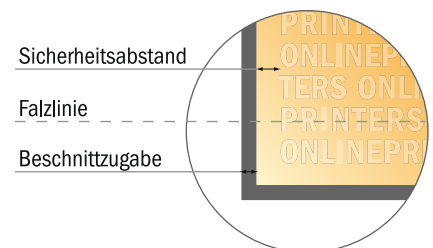

Falzflyer Hochformat

DIN-A7 • Wickelfalz • 8 Seiten

- **Datenformat**
(inkl. 2,00 mm Beschnitt):
29,10 x 10,90 cm
- **Endformat (offen):**
28,70 x 10,50 cm
- **Endformat (geschlossen):**
7,40 x 10,50 cm
- **Sicherheitsabstand**
4 mm: Abstand der Texte/
Informationen zum Rand des
Endformats, dies verhindert
unerwünschten Anschnitt.

Bitte beachten Sie:

- Beschnittzugabe und Sicherheitsabstand wie angegeben anlegen.
- Hintergrundfarben, Bilder oder Grafiken bis an den Rand des Datenformates anlegen.
- Bei der Produktion können durch das Schneiden, Stanzen und Falzen Toleranzen auftreten.
- Diese Skizze ist nicht maßstabsgetreu.
- Druckdatenhinweise finden Sie unter dem Menüpunkt "Druckdaten" auf www.diedruckerei.de