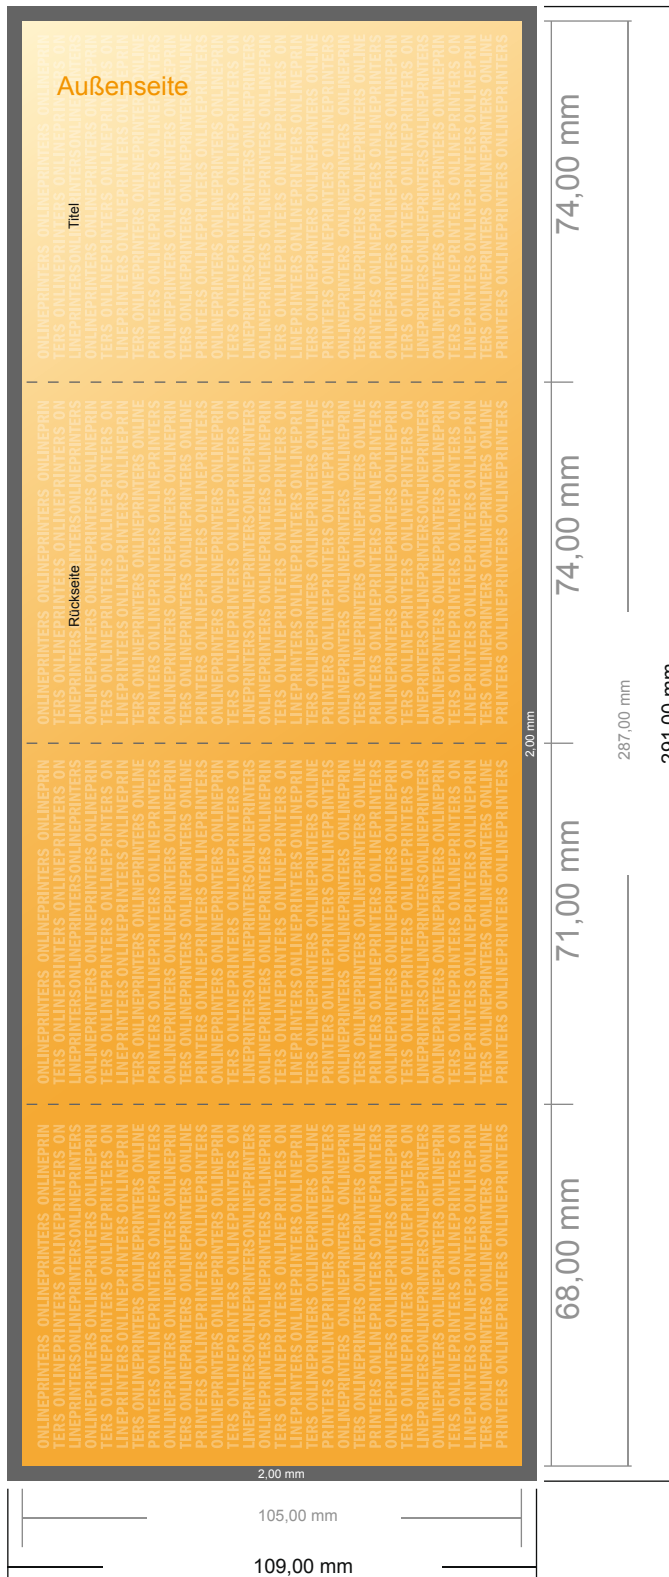

Falzflyer Hochformat

DIN-A7 • Wickelfalz • 8 Seiten

- **Datenformat**
(inkl. 2,00 mm Beschnitt):
29,10 x 10,90 cm
- **Endformat (offen):**
28,70 x 10,50 cm
- **Endformat (geschlossen):**
7,40 x 10,50 cm
- **Sicherheitsabstand**
4 mm: Abstand der Texte/
Informationen zum Rand des
Endformats, dies verhindert
unerwünschten Anschnitt.

Bitte beachten Sie:

- Beschnittzugabe und Sicherheitsabstand wie angegeben anlegen.
- Hintergrundfarben, Bilder oder Grafiken bis an den Rand des Datenformates anlegen.
- Bei der Produktion können durch das Schneiden, Stanzen und Falzen Toleranzen auftreten.
- Diese Skizze ist nicht maßstabsgetreu.
- Druckdatenhinweise finden Sie unter dem Menüpunkt "Druckdaten" auf www.diedruckerei.de