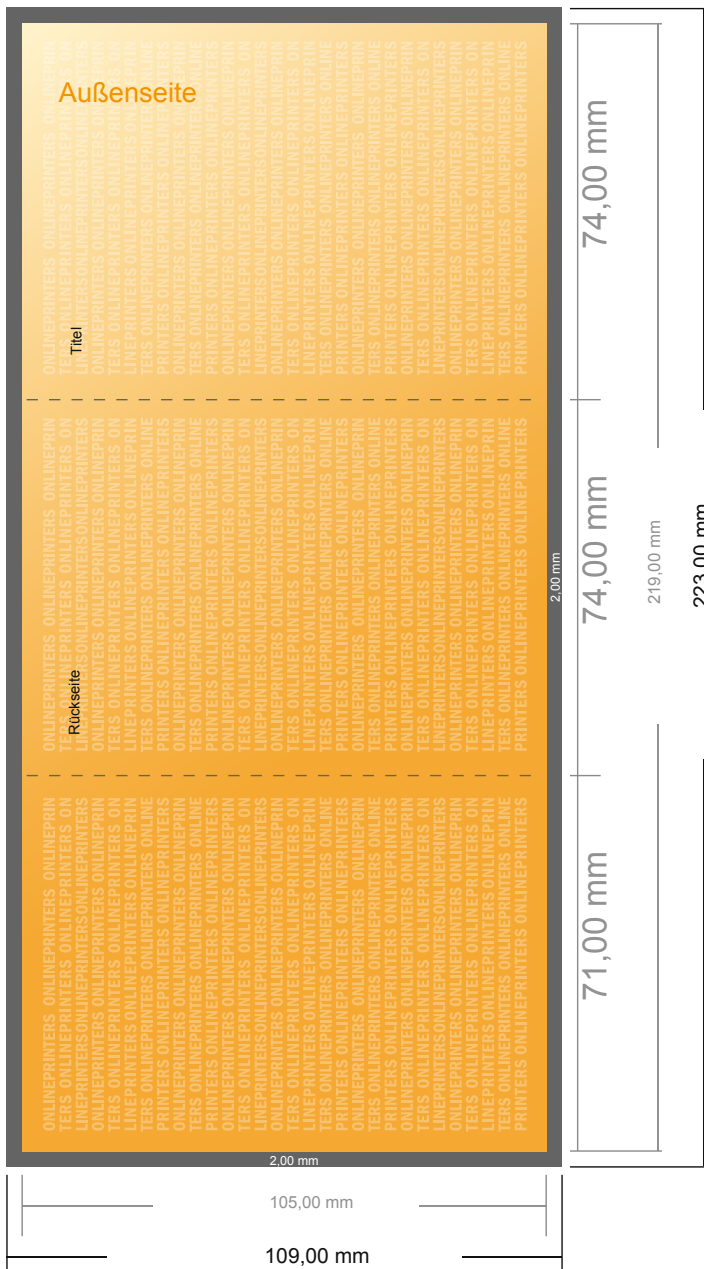

Falzflyer Hochformat

DIN-A7 • Wickelfalz • 6 Seiten

- **Datenformat**
(inkl. 2,00 mm Beschnitt):
22,30 x 10,90 cm
- **Endformat (offen):**
21,90 x 10,50 cm
- **Endformat (geschlossen):**
7,40 x 10,50 cm
- **Sicherheitsabstand**
4 mm: Abstand der Texte/
Informationen zum Rand des
Endformats, dies verhindert
unerwünschten Anschnitt.

Bitte beachten Sie:

- Beschnittzugabe und Sicherheitsabstand wie angegeben anlegen.
- Hintergrundfarben, Bilder oder Grafiken bis an den Rand des Datenformates anlegen.
- Bei der Produktion können durch das Schneiden, Stanzen und Falzen Toleranzen auftreten.
- Diese Skizze ist nicht maßstabsgetreu.
- Druckdatenhinweise finden Sie unter dem Menüpunkt "Druckdaten" auf www.diedruckerei.de