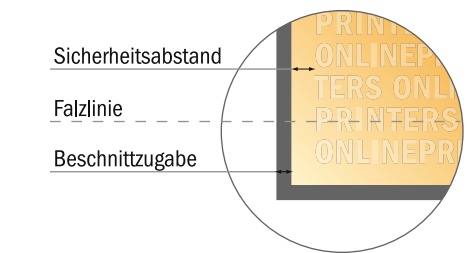

Bitte beachten Sie:

- Beschnittzugabe und Sicherheitsabstand wie angegeben anlegen.
- Hintergrundfarben, Bilder oder Grafiken bis an den Rand des Datenformates anlegen.
- Bei der Produktion können durch das Schneiden, Stanzen und Falzen Toleranzen auftreten.
- Diese Skizze ist nicht maßstabsgetreu.
- Druckdatenhinweise finden Sie unter dem Menüpunkt "Druckdaten" auf www.diedruckerei.de

Falzflyer Hochformat

DIN-A7 • Wickelfalz • 6 Seiten

- **Datenformat**
(inkl. 2,00 mm Beschnitt):
22,30 x 10,90 cm
- **Endformat (offen):**
21,90 x 10,50 cm
- **Endformat (geschlossen):**
7,40 x 10,50 cm
- **Sicherheitsabstand**
4 mm: Abstand der Texte/
Informationen zum Rand des
Endformats, dies verhindert
unerwünschten Anschnitt.