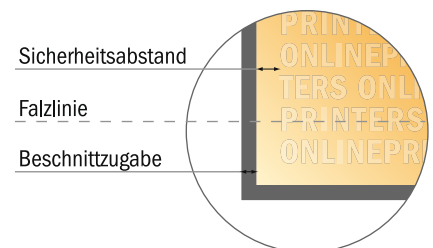

Falzflyer Hochformat

DIN-A7 • Wickelfalz • 6 Seiten

- **Datenformat**
(inkl. 2,00 mm Beschnitt):
22,30 x 10,90 cm
- **Endformat (offen):**
21,90 x 10,50 cm
- **Endformat (geschlossen):**
7,40 x 10,50 cm
- **Sicherheitsabstand**
4 mm: Abstand der Texte/
Informationen zum Rand des
Endformats, dies verhindert
unerwünschten Anschnitt.

Bitte beachten Sie:

- Beschnittzugabe und Sicherheitsabstand wie angegeben anlegen.
- Hintergrundfarben, Bilder oder Grafiken bis an den Rand des Datenformates anlegen.
- Bei der Produktion können durch das Schneiden, Stanzen und Falzen Toleranzen auftreten.
- Diese Skizze ist nicht maßstabsgetreu.
- Druckdatenhinweise finden Sie unter dem Menüpunkt "Druckdaten" auf www.diedruckerei.de