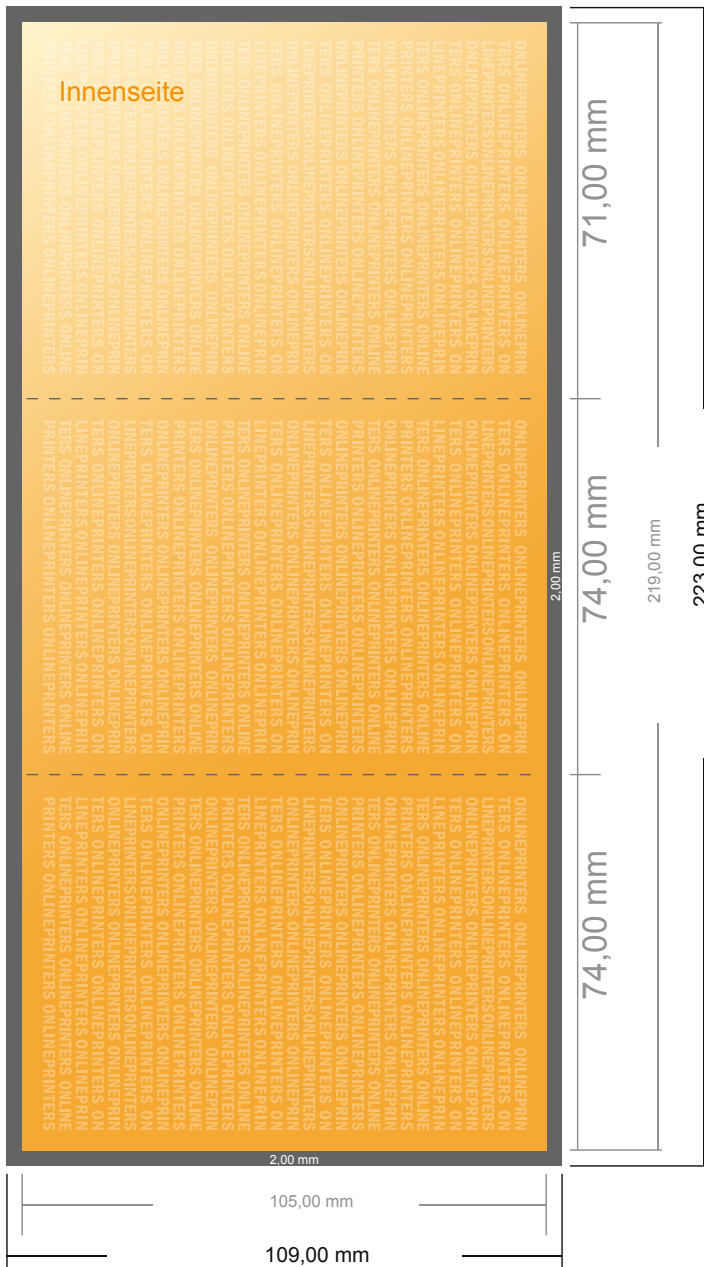

Falzflyer Hochformat

DIN-A7 • Wickelfalz • 6 Seiten

- **Datenformat**
(inkl. 2,00 mm Beschnitt):
22,30 x 10,90 cm
- **Endformat (offen):**
21,90 x 10,50 cm
- **Endformat (geschlossen):**
7,40 x 10,50 cm
- **Sicherheitsabstand**
4 mm: Abstand der Texte/
Informationen zum Rand des
Endformats, dies verhindert
unerwünschten Anschnitt.

Bitte beachten Sie:

- Beschnittzugabe und Sicherheitsabstand wie angegeben anlegen.
- Hintergrundfarben, Bilder oder Grafiken bis an den Rand des Datenformates anlegen.
- Bei der Produktion können durch das Schneiden, Stanzen und Falzen Toleranzen auftreten.
- Diese Skizze ist nicht maßstabsgetreu.
- Druckdatenhinweise finden Sie unter dem Menüpunkt "Druckdaten" auf www.diedruckerei.de