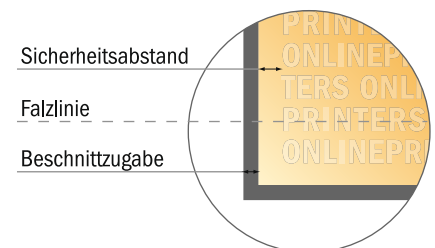

Falzflyer Hochformat

DIN-A7 • 1-Bruch-Falz • 4 Seiten

- **Datenformat**
(inkl. 2,00 mm Beschnitt):
15,20 x 10,90 cm
- **Endformat (offen):**
14,80 x 10,50 cm
- **Endformat (geschlossen):**
7,40 x 10,50 cm
- **Sicherheitsabstand**
4 mm: Abstand der Texte/
Informationen zum Rand des
Endformats, dies verhindert
unerwünschten Anschnitt.

Bitte beachten Sie:

- Beschnittzugabe und Sicherheitsabstand wie angegeben anlegen.
- Hintergrundfarben, Bilder oder Grafiken bis an den Rand des Datenformates anlegen.
- Bei der Produktion können durch das Schneiden, Stanzen und Falzen Toleranzen auftreten.
- Diese Skizze ist nicht maßstabsgetreu.
- Druckdatenhinweise finden Sie unter dem Menüpunkt "Druckdaten" auf www.diedruckerei.de