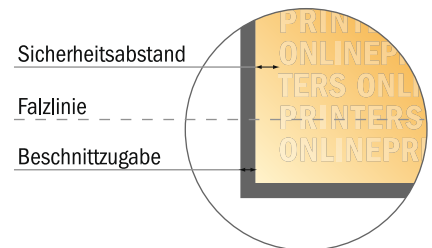

Falzflyer Hochformat

DIN-A7 • 1-Bruch-Falz • 4 Seiten

- **Datenformat**
(inkl. 2,00 mm Beschnitt):
15,20 x 10,90 cm
- **Endformat (offen):**
14,80 x 10,50 cm
- **Endformat (geschlossen):**
7,40 x 10,50 cm
- **Sicherheitsabstand**
4 mm: Abstand der Texte/
Informationen zum Rand des
Endformats, dies verhindert
unerwünschten Anschnitt.

Bitte beachten Sie:

- Beschnittzugabe und Sicherheitsabstand wie angegeben anlegen.
- Hintergrundfarben, Bilder oder Grafiken bis an den Rand des Datenformates anlegen.
- Bei der Produktion können durch das Schneiden, Stanzen und Falzen Toleranzen auftreten.
- Diese Skizze ist nicht maßstabsgetreu.
- Druckdatenhinweise finden Sie unter dem Menüpunkt "Druckdaten" auf www.diedruckerei.de