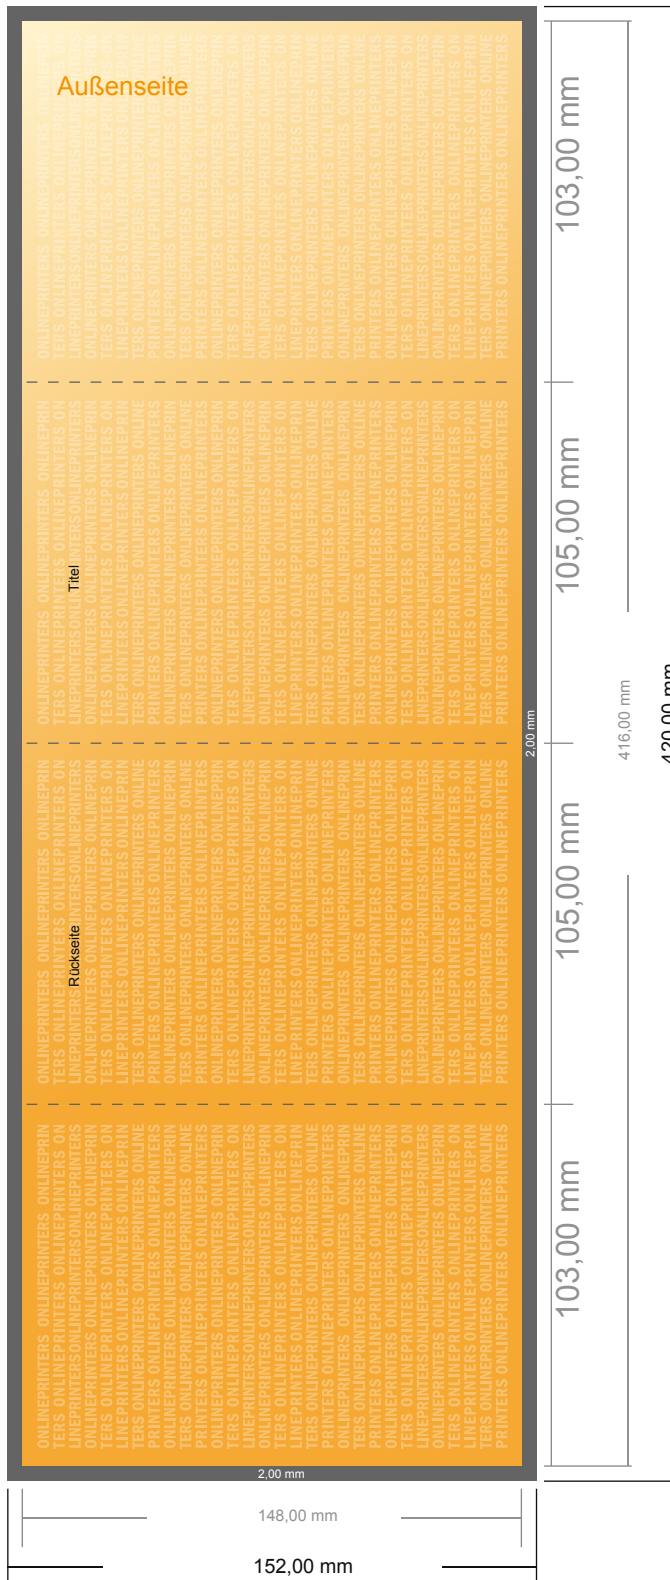

Falzflyer Hochformat

DIN-A6 • Altarfalz (geschlossen) • 8 Seiten

- **Datenformat**
(inkl. 2,00 mm Beschnitt):
42,00 x 15,20 cm
- **Endformat (offen):**
41,60 x 14,80 cm
- **Endformat (geschlossen):**
10,50 x 14,80 cm
- **Sicherheitsabstand**
4 mm: Abstand der Texte/
Informationen zum Rand des
Endformats, dies verhindert
unerwünschten Anschnitt.

Bitte beachten Sie:

- Beschnittzugabe und Sicherheitsabstand wie angegeben anlegen.
- Hintergrundfarben, Bilder oder Grafiken bis an den Rand des Datenformates anlegen.
- Bei der Produktion können durch das Schneiden, Stanzen und Falzen Toleranzen auftreten.
- Diese Skizze ist nicht maßstabsgetreu.
- Druckdatenhinweise finden Sie unter dem Menüpunkt "Druckdaten" auf www.diedruckerei.de