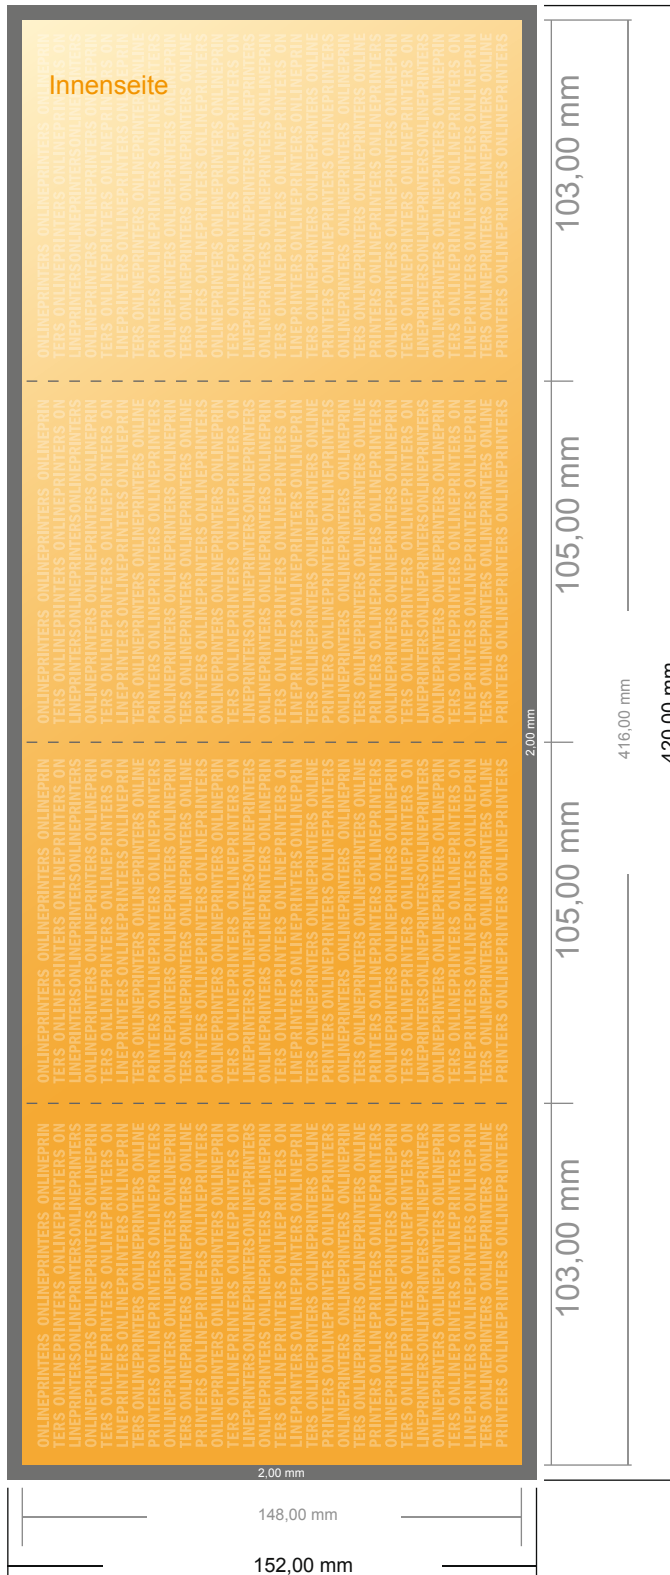

Falzflyer Hochformat

DIN-A6 • Altarfalz (geschlossen) • 8 Seiten

- **Datenformat**
(inkl. 2,00 mm Beschnitt):
42,00 x 15,20 cm
- **Endformat (offen):**
41,60 x 14,80 cm
- **Endformat (geschlossen):**
10,50 x 14,80 cm
- **Sicherheitsabstand**
4 mm: Abstand der Texte/
Informationen zum Rand des
Endformats, dies verhindert
unerwünschten Anschnitt.

Bitte beachten Sie:

- Beschnittzugabe und Sicherheitsabstand wie angegeben anlegen.
- Hintergrundfarben, Bilder oder Grafiken bis an den Rand des Datenformates anlegen.
- Bei der Produktion können durch das Schneiden, Stanzen und Falzen Toleranzen auftreten.
- Diese Skizze ist nicht maßstabsgetreu.
- Druckdatenhinweise finden Sie unter dem Menüpunkt "Druckdaten" auf www.diedruckerei.de