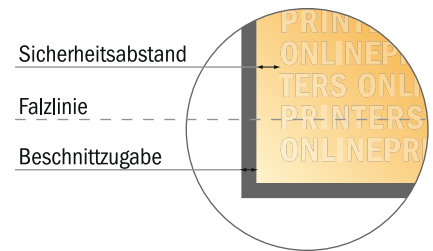

Falzflyer Hochformat

DIN-A6 • Altarfalz (geschlossen) • 8 Seiten

- **Datenformat**
(inkl. 2,00 mm Beschnitt):
42,00 x 15,20 cm
- **Endformat (offen):**
41,60 x 14,80 cm
- **Endformat (geschlossen):**
10,50 x 14,80 cm
- **Sicherheitsabstand**
4 mm: Abstand der Texte/
Informationen zum Rand des
Endformats, dies verhindert
unerwünschten Anschnitt.

Bitte beachten Sie:

- Beschnittzugabe und Sicherheitsabstand wie angegeben anlegen.
- Hintergrundfarben, Bilder oder Grafiken bis an den Rand des Datenformates anlegen.
- Bei der Produktion können durch das Schneiden, Stanzen und Falzen Toleranzen auftreten.
- Diese Skizze ist nicht maßstabsgetreu.
- Druckdatenhinweise finden Sie unter dem Menüpunkt "Druckdaten" auf www.diedruckerei.de