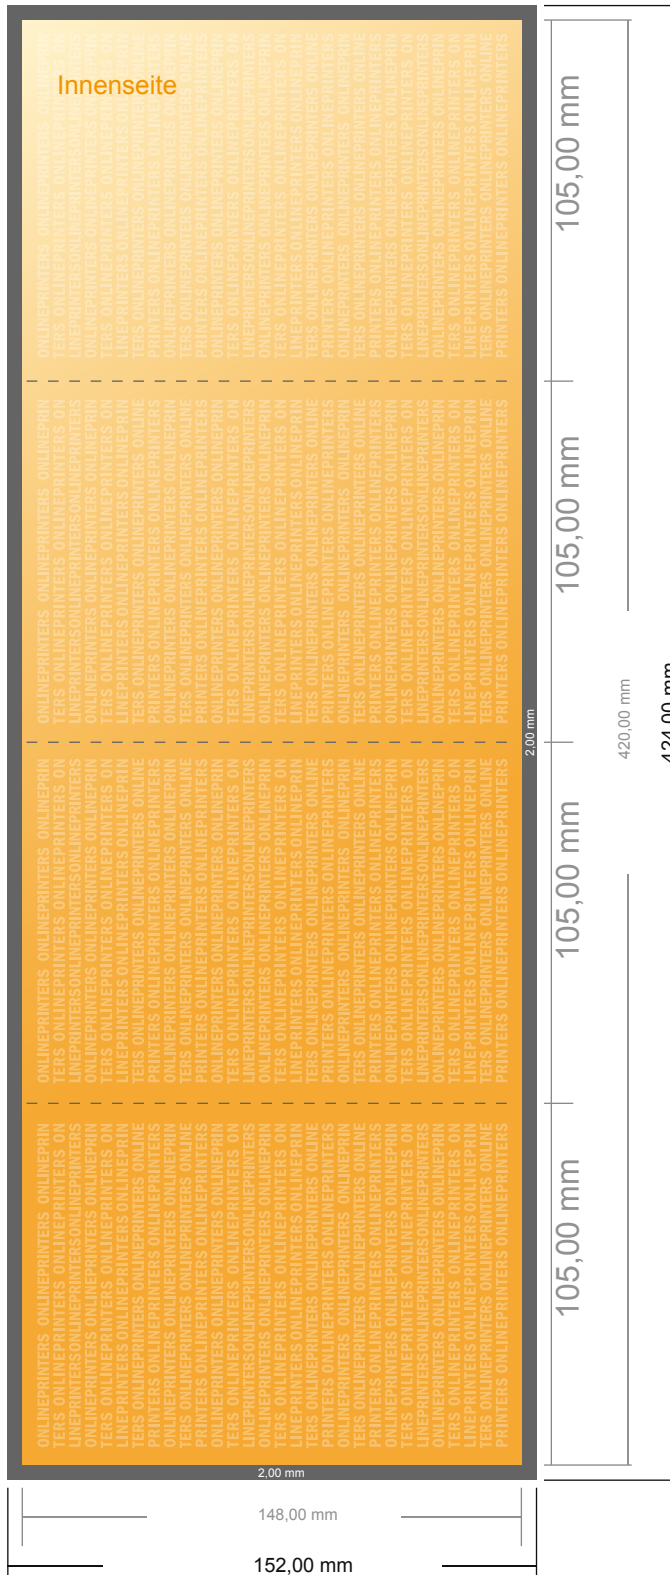

Falzflyer Hochformat

DIN-A6 • Doppelparallelfalz • 8 Seiten

- **Datenformat**
(inkl. 2,00 mm Beschnitt):
42,40 x 15,20 cm
- **Endformat (offen):**
42,00 x 14,80 cm
- **Endformat (geschlossen):**
10,50 x 14,80 cm
- **Sicherheitsabstand**
4 mm: Abstand der Texte/
Informationen zum Rand des
Endformats, dies verhindert
unerwünschten Anschnitt.

Bitte beachten Sie:

- Beschnittzugabe und Sicherheitsabstand wie angegeben anlegen.
- Hintergrundfarben, Bilder oder Grafiken bis an den Rand des Datenformates anlegen.
- Bei der Produktion können durch das Schneiden, Stanzen und Falzen Toleranzen auftreten.
- Diese Skizze ist nicht maßstabsgetreu.
- Druckdatenhinweise finden Sie unter dem Menüpunkt "Druckdaten" auf www.diedruckerei.de