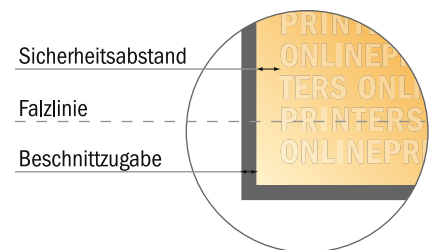

Falzflyer Hochformat

DIN-A6 • Doppelparallelfalz • 8 Seiten

- **Datenformat**
(inkl. 2,00 mm Beschnitt):
42,40 x 15,20 cm
- **Endformat (offen):**
42,00 x 14,80 cm
- **Endformat (geschlossen):**
10,50 x 14,80 cm
- **Sicherheitsabstand**
4 mm: Abstand der Texte/
Informationen zum Rand des
Endformats, dies verhindert
unerwünschten Anschnitt.

Bitte beachten Sie:

- Beschnittzugabe und Sicherheitsabstand wie angegeben anlegen.
- Hintergrundfarben, Bilder oder Grafiken bis an den Rand des Datenformates anlegen.
- Bei der Produktion können durch das Schneiden, Stanzen und Falzen Toleranzen auftreten.
- Diese Skizze ist nicht maßstabsgetreu.
- Druckdatenhinweise finden Sie unter dem Menüpunkt "Druckdaten" auf www.diedruckerei.de