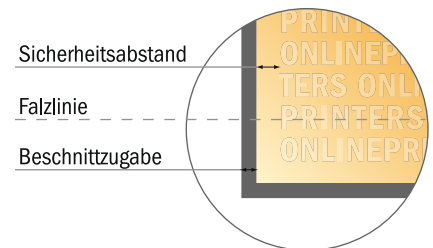

Bitte beachten Sie:

- Beschnittzugabe und Sicherheitsabstand wie angegeben anlegen.
- Hintergrundfarben, Bilder oder Grafiken bis an den Rand des Datenformates anlegen.
- Bei der Produktion können durch das Schneiden, Stanzen und Falzen Toleranzen auftreten.
- Diese Skizze ist nicht maßstabsgetreu.
- Druckdatenhinweise finden Sie unter dem Menüpunkt "Druckdaten" auf www.diedruckerei.de

Falzflyer Hochformat

DIN-A6 • Doppelparallelfalz • 8 Seiten

- **Datenformat**
(inkl. 2,00 mm Beschnitt):
42,40 x 15,20 cm
- **Endformat (offen):**
42,00 x 14,80 cm
- **Endformat (geschlossen):**
10,50 x 14,80 cm
- **Sicherheitsabstand**
4 mm: Abstand der Texte/
Informationen zum Rand des
Endformats, dies verhindert
unerwünschten Anschnitt.