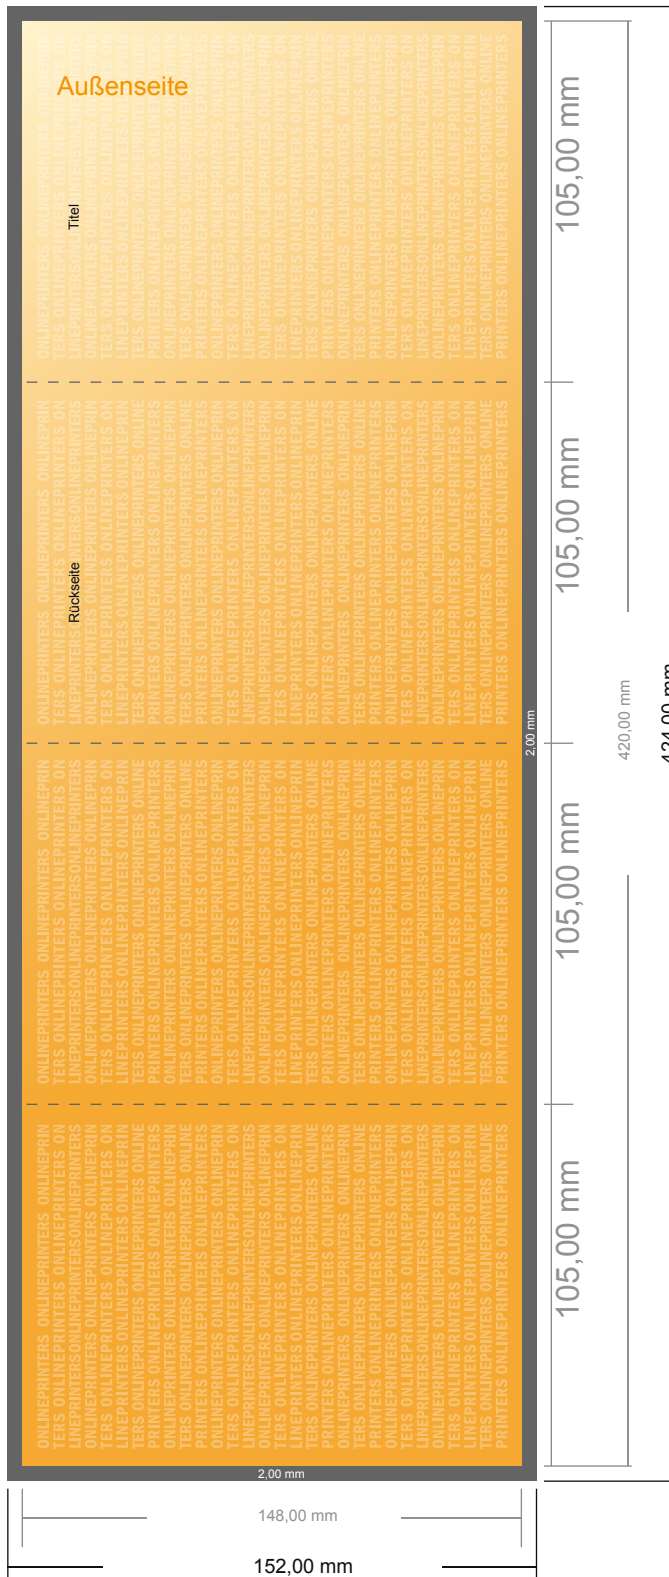

Falzflyer Hochformat

DIN-A6 • Doppelparallelfalz • 8 Seiten

- **Datenformat**
(inkl. 2,00 mm Beschnitt):
42,40 x 15,20 cm
- **Endformat (offen):**
42,00 x 14,80 cm
- **Endformat (geschlossen):**
10,50 x 14,80 cm
- **Sicherheitsabstand**
4 mm: Abstand der Texte/
Informationen zum Rand des
Endformats, dies verhindert
unerwünschten Anschnitt.

Bitte beachten Sie:

- Beschnittzugabe und Sicherheitsabstand wie angegeben anlegen.
- Hintergrundfarben, Bilder oder Grafiken bis an den Rand des Datenformates anlegen.
- Bei der Produktion können durch das Schneiden, Stanzen und Falzen Toleranzen auftreten.
- Diese Skizze ist nicht maßstabsgetreu.
- Druckdatenhinweise finden Sie unter dem Menüpunkt "Druckdaten" auf www.diedruckerei.de