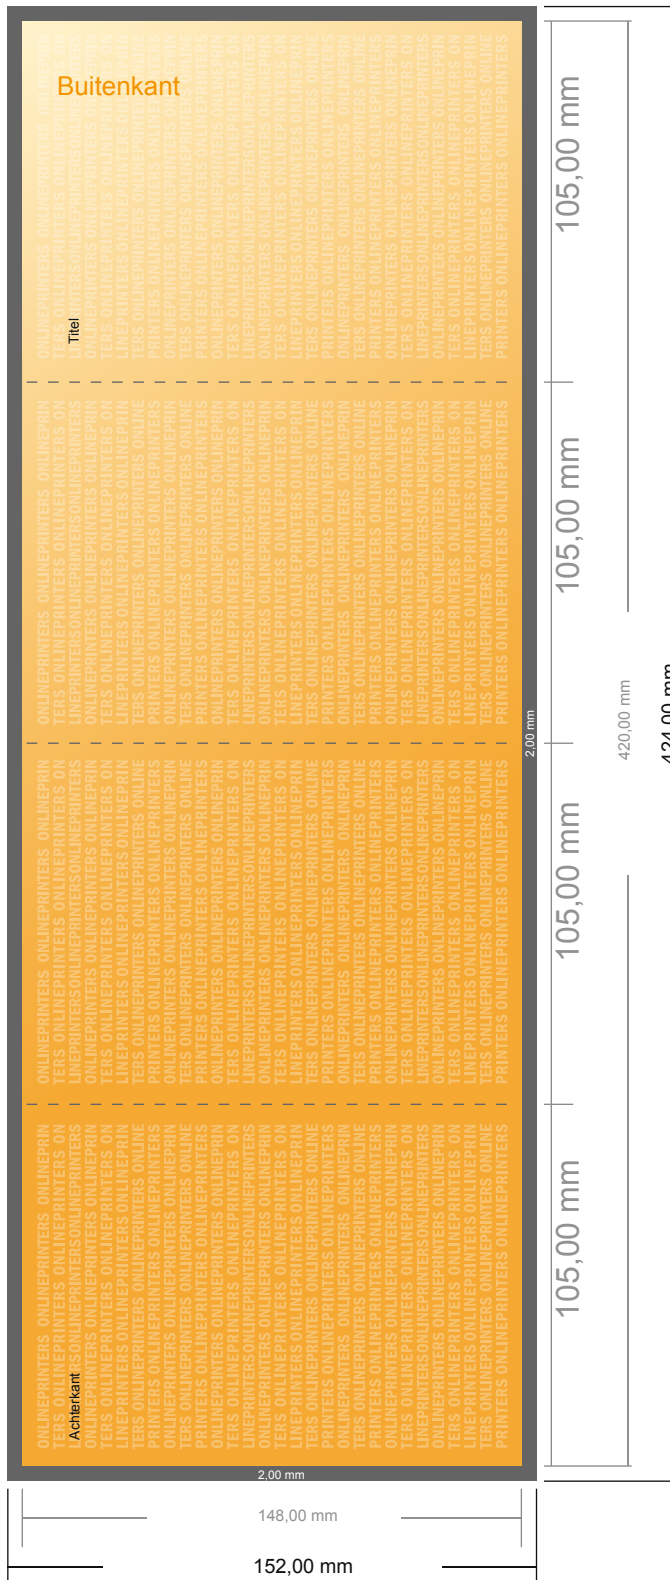

# Folders stand formaat

DIN-A6 • Zigzagvouw • 8 Pagina's

- Gegevensformaat (incl. 2,00 mm afloop): 42,40 x 15,20 cm
- Eindformaat (open): 42,00 x 14,80 cm
- Eindformaat (gesloten): 10,50 x 14,80 cm
- **Veiligheidsmarge**  
4 mm: afstand van de tekst/informatie tot aan de rand van het eindformaat: dit voorkomt dat bij het schoonsnijden teveel wordt uitgesneden.

## Let op:

- Houd de snijmarge/afloop en de veiligheidsmarge zoals aangegeven aan.
- Geef achtergrondkleuren, afbeeldingen of grafisch materiaal tot aan de rand van het gegevensformaat vorm.
- Tijdens de productie kunnen door het snijden, stansen en vouwen toleranties optreden.
- Deze werktekening is niet op ware grootte.
- Informatie over het gegevensformaat/aanleverformaat vindt u onder het menupunt "Drukgegevens" op [www.onlineprinters.nl](http://www.onlineprinters.nl) Pagina 1 van 2

**Let op:**

- Houd de snijmarge/afloop en de veiligheidsmarge zoals aangegeven aan.
- Geef achtergrondkleuren, afbeeldingen of grafisch materiaal tot aan de rand van het gegevensformaat vorm.
- Tijdens de productie kunnen door het snijden, stansen en vouwen toleranties optreden.
- Deze werktekening is niet op ware grootte.
- Informatie over het gegevensformaat/aanleverformaat vindt u onder het menupunt "Drukgegevens" op [www.onlineprinters.nl](http://www.onlineprinters.nl) Pagina 2 van 2