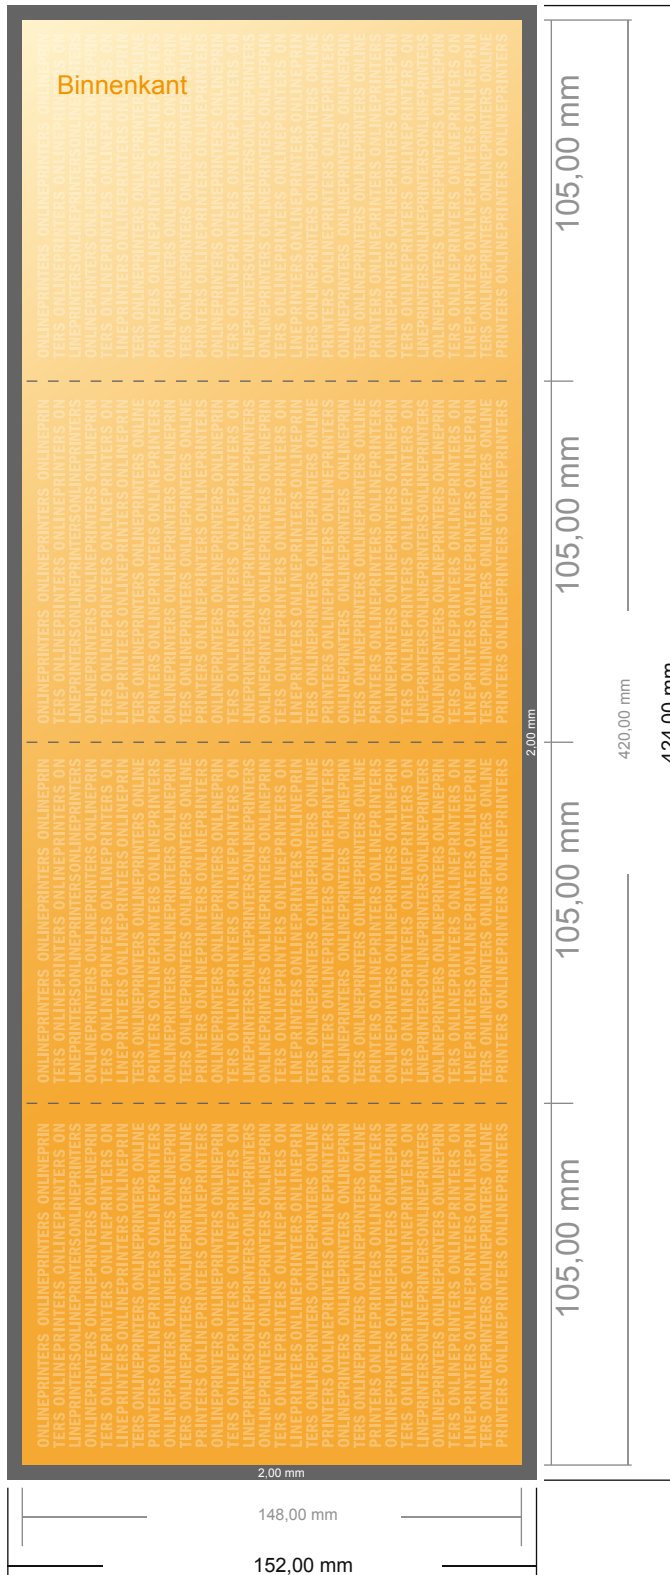

# Folders stand formaat

DIN-A6 • Zigzagvouw • 8 Pagina's

- Gegevensformaat (incl. 2,00 mm afloop): 42,40 x 15,20 cm
- Eindformaat (open): 42,00 x 14,80 cm
- Eindformaat (gesloten): 10,50 x 14,80 cm
- **Veiligheidsmarge**  
4 mm: afstand van de tekst/informatie tot aan de rand van het eindformaat: dit voorkomt dat bij het schoonsnijden teveel wordt uitgesneden.

## Let op:

- Houd de snijmarge/afloop en de veiligheidsmarge zoals aangegeven aan.
- Geef achtergrondkleuren, afbeeldingen of grafisch materiaal tot aan de rand van het gegevensformaat vorm.
- Tijdens de productie kunnen door het snijden, stansen en vouwen toleranties optreden.
- Deze werktekening is niet op ware grootte.
- Informatie over het gegevensformaat/aanleverformaat vindt u onder het menupunt "Drukgegevens" op [www.onlineprinters.nl](http://www.onlineprinters.nl) Pagina 1 van 2

**Let op:**

- Houd de snijmarge/afloop en de veiligheidsmarge zoals aangegeven aan.
- Geef achtergrondkleuren, afbeeldingen of grafisch materiaal tot aan de rand van het gegevensformaat vorm.
- Tijdens de productie kunnen door het snijden, stansen en vouwen toleranties optreden.
- Deze werktekening is niet op ware grootte.
- Informatie over het gegevensformaat/aanleverformaat vindt u onder het menupunt "Drukgegevens" op [www.onlineprinters.nl](http://www.onlineprinters.nl) Pagina 2 van 2