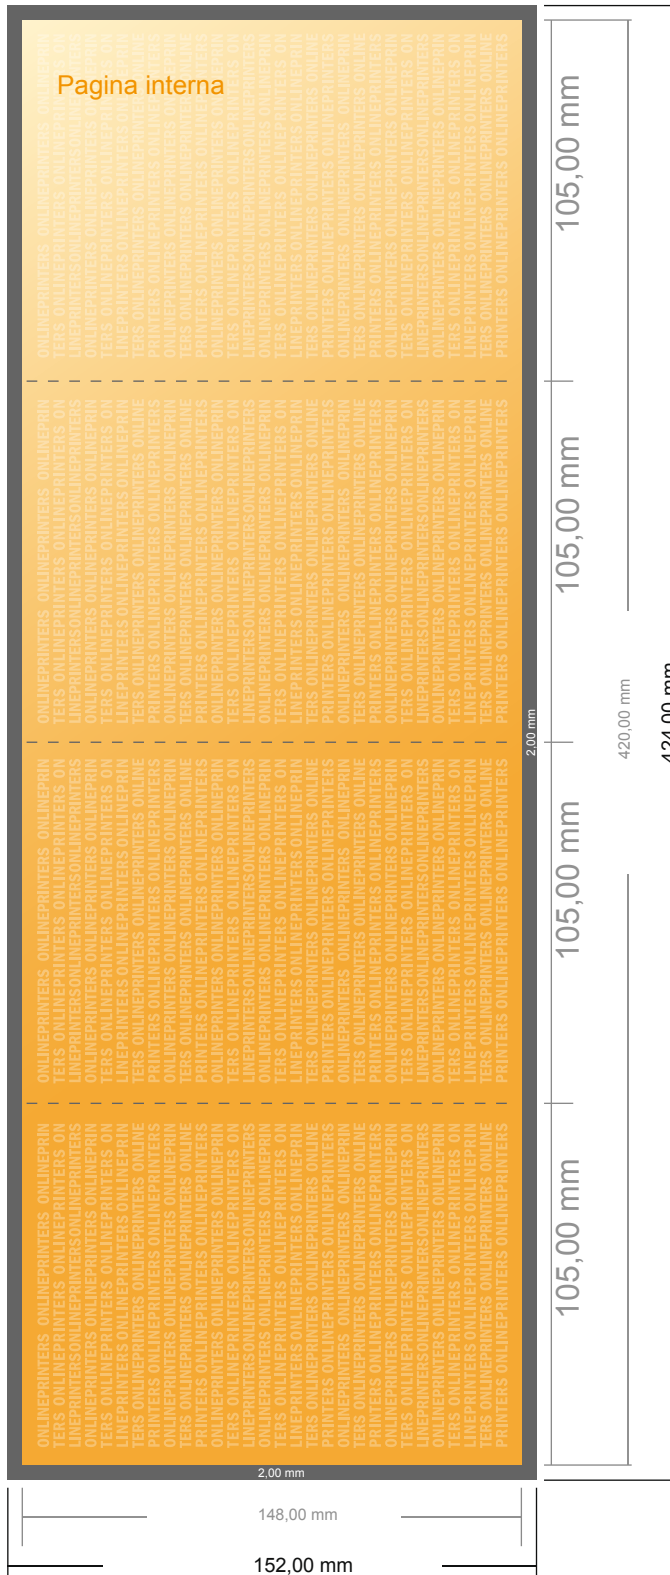

## Pieghevole verticale

DIN-A6 • Pieghe a fisarmonica • 8 Pagine

- Formato dei dati (incl. 2,00 mm refilo): 42,40 x 15,20 cm
- Formato finale (aperto): 42,00 x 14,80 cm
- Formato finale (chiuso): 10,50 x 14,80 cm
- **Distanza di sicurezza**  
4 mm: distanza dei testi/delle informazioni dal bordo del formato finale per evitare un punto di taglio indesiderato.

### Attenersi alle seguenti indicazioni:

- Creare i documenti con la smarginatura e la distanza di sicurezza indicate.
- Impostare i colori di sfondo, le immagini o i grafici fino al bordo del formato dei dati.
- In fase di produzione il taglio, la fustellatura e la piegatura possono dar luogo a tolleranze.
- Questo schizzo non è conforme alla scala.
- Per indicazioni sui dati per la stampa, consultare la voce di menu "Dati per la stampa" su [www.onlineprinters.it](http://www.onlineprinters.it)

## Pieghevoli verticale

DIN-A6 • Pieghe a fisarmonica • 8 Pagine

- Formato dei dati (incl. 2,00 mm refilo): 42,40 x 15,20 cm
- Formato finale (aperto): 42,00 x 14,80 cm
- Formato finale (chiuso): 10,50 x 14,80 cm
- **Distanza di sicurezza**  
4 mm: distanza dei testi/delle informazioni dal bordo del formato finale per evitare un punto di taglio indesiderato.