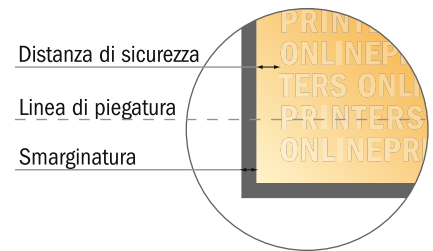

## Pieghevole verticale

DIN-A6 • Pieghe a fisarmonica • 8 Pagine

- Formato dei dati (incl. 2,00 mm refilo): 42,40 x 15,20 cm
- Formato finale (aperto): 42,00 x 14,80 cm
- Formato finale (chiuso): 10,50 x 14,80 cm
- **Distanza di sicurezza**  
4 mm: distanza dei testi/delle informazioni dal bordo del formato finale per evitare un punto di taglio indesiderato.

### Attenersi alle seguenti indicazioni:

- Creare i documenti con la smarginatura e la distanza di sicurezza indicate.
- Impostare i colori di sfondo, le immagini o i grafici fino al bordo del formato dei dati.
- In fase di produzione il taglio, la fustellatura e la piegatura possono dar luogo a tolleranze.
- Questo schizzo non è conforme alla scala.
- Per indicazioni sui dati per la stampa, consultare la voce di menu "Dati per la stampa" su [www.onlineprinters.it](http://www.onlineprinters.it)

## Pieghevoli verticale

DIN-A6 • Pieghe a fisarmonica • 8 Pagine

- Formato dei dati (incl. 2,00 mm refilo): 42,40 x 15,20 cm
- Formato finale (aperto): 42,00 x 14,80 cm
- Formato finale (chiuso): 10,50 x 14,80 cm
- **Distanza di sicurezza**  
4 mm: distanza dei testi/delle informazioni dal bordo del formato finale per evitare un punto di taglio indesiderato.