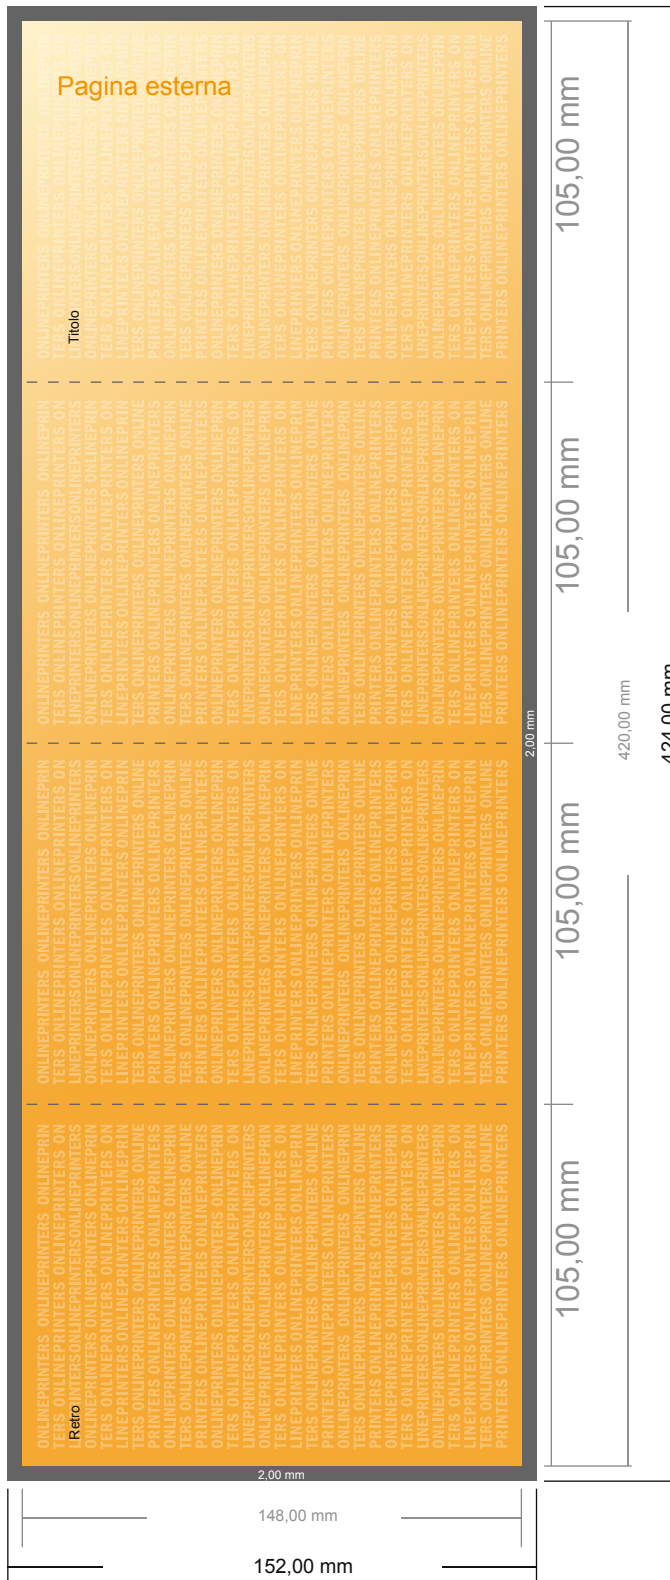

## Pieghevole verticale

DIN-A6 • Pieghe a fisarmonica • 8 Pagine

- Formato dei dati (incl. 2,00 mm refilo): 42,40 x 15,20 cm
- Formato finale (aperto): 42,00 x 14,80 cm
- Formato finale (chiuso): 10,50 x 14,80 cm
- **Distanza di sicurezza**  
4 mm: distanza dei testi/delle informazioni dal bordo del formato finale per evitare un punto di taglio indesiderato.

### Attenersi alle seguenti indicazioni:

- Creare i documenti con la smarginatura e la distanza di sicurezza indicate.
- Impostare i colori di sfondo, le immagini o i grafici fino al bordo del formato dei dati.
- In fase di produzione il taglio, la fustellatura e la piegatura possono dar luogo a tolleranze.
- Questo schizzo non è conforme alla scala.
- Per indicazioni sui dati per la stampa, consultare la voce di menu "Dati per la stampa" su [www.onlineprinters.it](http://www.onlineprinters.it)

## Pieghevoli verticale

DIN-A6 • Pieghe a fisarmonica • 8 Pagine

- Formato dei dati (incl. 2,00 mm refilo): 42,40 x 15,20 cm
- Formato finale (aperto): 42,00 x 14,80 cm
- Formato finale (chiuso): 10,50 x 14,80 cm
- **Distanza di sicurezza**  
4 mm: distanza dei testi/delle informazioni dal bordo del formato finale per evitare un punto di taglio indesiderato.