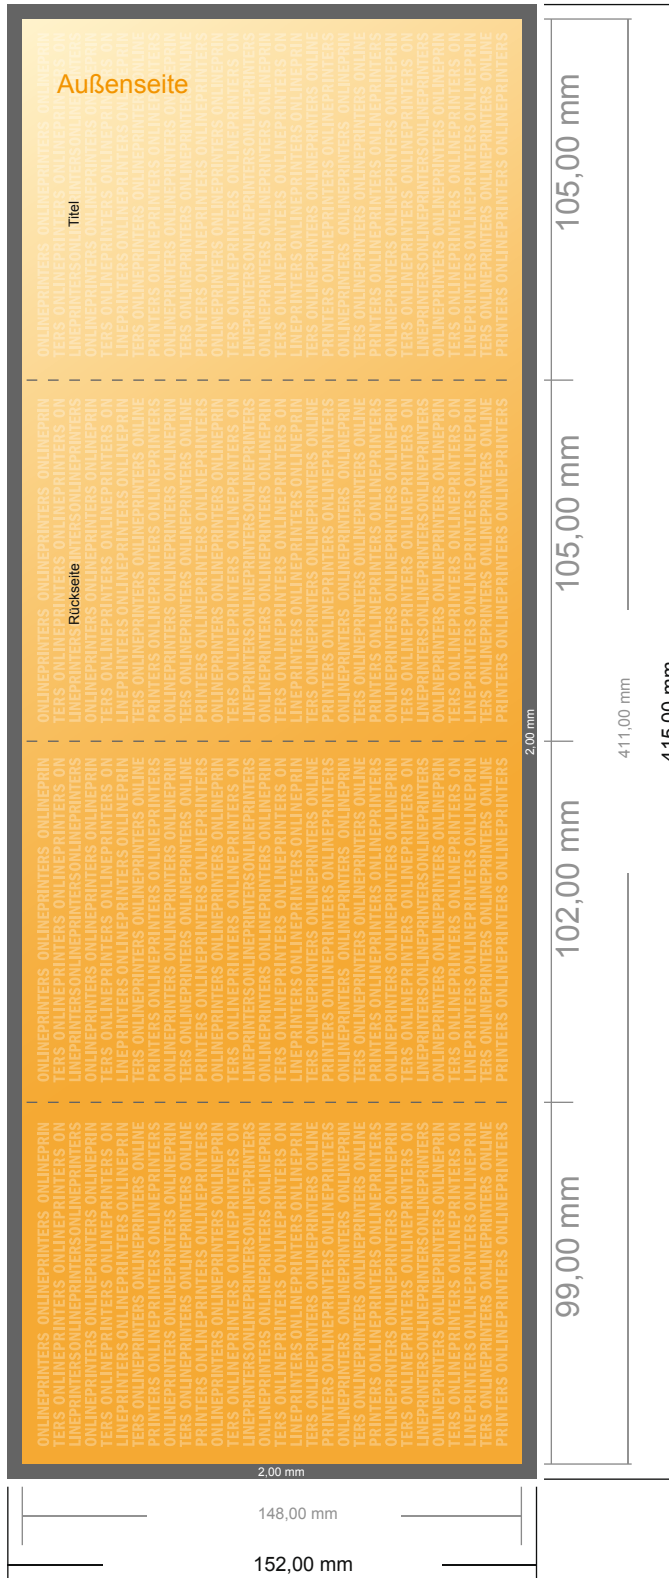

Falzflyer Hochformat

DIN-A6 • Wickelfalz • 8 Seiten

- **Datenformat**
(inkl. 2,00 mm Beschnitt):
41,50 x 15,20 cm
- **Endformat (offen):**
41,10 x 14,80 cm
- **Endformat (geschlossen):**
10,50 x 14,80 cm
- **Sicherheitsabstand**
4 mm: Abstand der Texte/
Informationen zum Rand des
Endformats, dies verhindert
unerwünschten Anschnitt.

Bitte beachten Sie:

- Beschnittzugabe und Sicherheitsabstand wie angegeben anlegen.
- Hintergrundfarben, Bilder oder Grafiken bis an den Rand des Datenformates anlegen.
- Bei der Produktion können durch das Schneiden, Stanzen und Falzen Toleranzen auftreten.
- Diese Skizze ist nicht maßstabsgetreu.
- Druckdatenhinweise finden Sie unter dem Menüpunkt "Druckdaten" auf www.diedruckerei.de