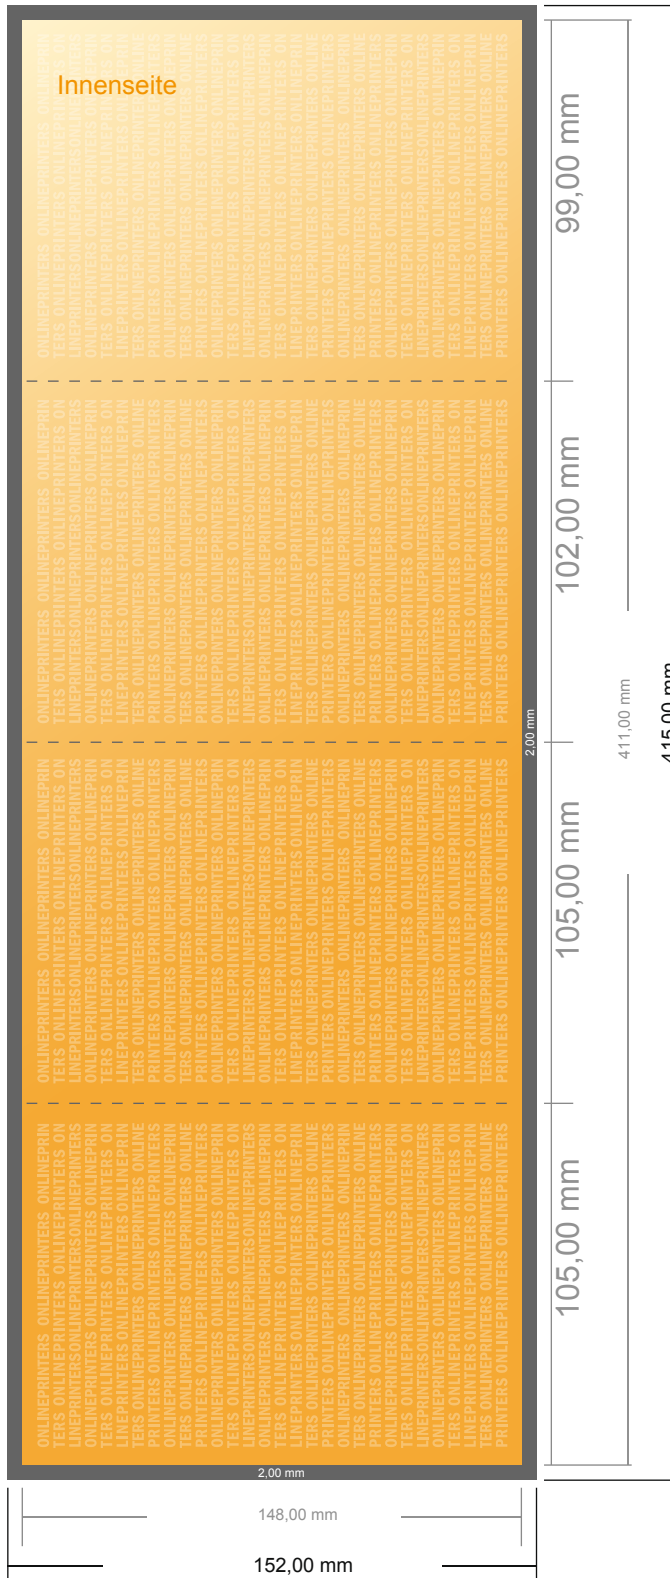

Falzflyer Hochformat

DIN-A6 • Wickelfalz • 8 Seiten

- **Datenformat**
(inkl. 2,00 mm Beschnitt):
41,50 x 15,20 cm
- **Endformat (offen):**
41,10 x 14,80 cm
- **Endformat (geschlossen):**
10,50 x 14,80 cm
- **Sicherheitsabstand**
4 mm: Abstand der Texte/
Informationen zum Rand des
Endformats, dies verhindert
unerwünschten Anschnitt.

Bitte beachten Sie:

- Beschnittzugabe und Sicherheitsabstand wie angegeben anlegen.
- Hintergrundfarben, Bilder oder Grafiken bis an den Rand des Datenformates anlegen.
- Bei der Produktion können durch das Schneiden, Stanzen und Falzen Toleranzen auftreten.
- Diese Skizze ist nicht maßstabsgetreu.
- Druckdatenhinweise finden Sie unter dem Menüpunkt "Druckdaten" auf www.diedruckerei.de