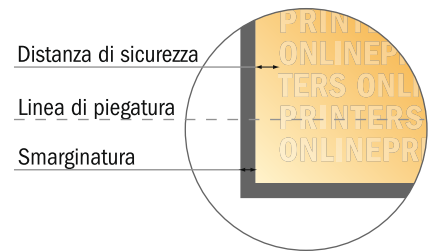

## Pieghevoli verticale

DIN-A6 • Pieghe a fisarmonica • 6 Pagine

- Formato dei dati (incl. 2,00 mm refilo): 31,90 x 15,20 cm
- Formato finale (aperto): 31,50 x 14,80 cm
- Formato finale (chiuso): 10,50 x 14,80 cm
- **Distanza di sicurezza**  
4 mm: distanza dei testi/delle informazioni dal bordo del formato finale per evitare un punto di taglio indesiderato.

### Attenersi alle seguenti indicazioni:

- Creare i documenti con la smarginatura e la distanza di sicurezza indicate.
- Impostare i colori di sfondo, le immagini o i grafici fino al bordo del formato dei dati.
- In fase di produzione il taglio, la fustellatura e la piegatura possono dar luogo a tolleranze.
- Questo schizzo non è conforme alla scala.
- Per indicazioni sui dati per la stampa, consultare la voce di menu "Dati per la stampa" su [www.onlineprinters.it](http://www.onlineprinters.it)