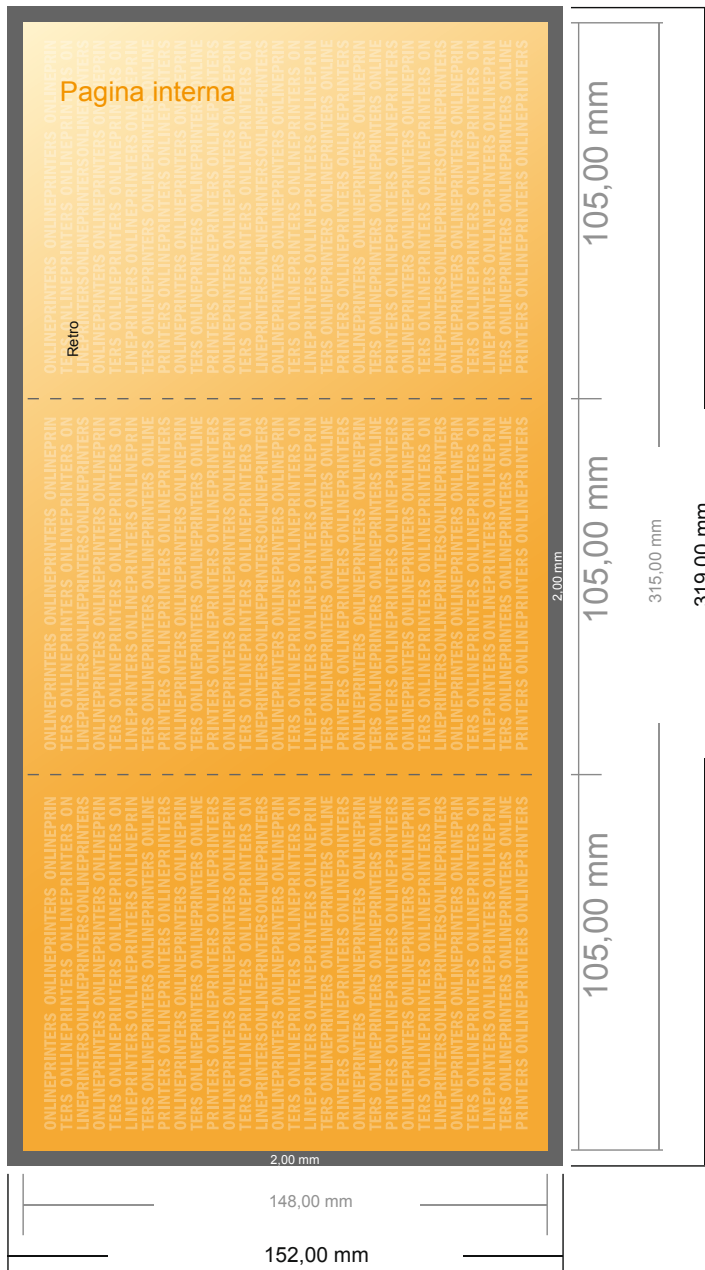

## Pieghevoli verticale

DIN-A6 • Pieghe a fisarmonica • 6 Pagine

- Formato dei dati (incl. 2,00 mm refilo): 31,90 x 15,20 cm
- Formato finale (aperto): 31,50 x 14,80 cm
- Formato finale (chiuso): 10,50 x 14,80 cm
- **Distanza di sicurezza**  
4 mm: distanza dei testi/delle informazioni dal bordo del formato finale per evitare un punto di taglio indesiderato.

### Attenersi alle seguenti indicazioni:

- Creare i documenti con la smarginatura e la distanza di sicurezza indicate.
- Impostare i colori di sfondo, le immagini o i grafici fino al bordo del formato dei dati.
- In fase di produzione il taglio, la fustellatura e la piegatura possono dar luogo a tolleranze.
- Questo schizzo non è conforme alla scala.
- Per indicazioni sui dati per la stampa, consultare la voce di menu "Dati per la stampa" su [www.onlineprinters.it](http://www.onlineprinters.it)