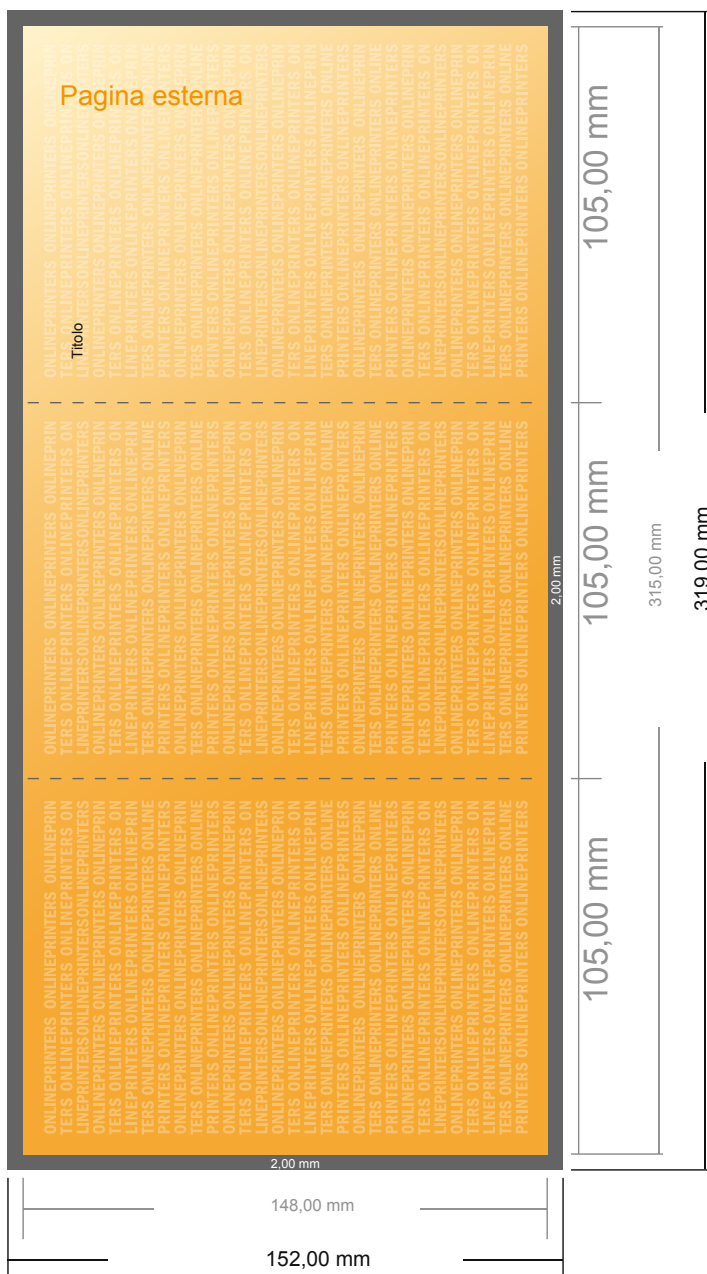

## Pieghevoli verticale

DIN-A6 • Pieghe a fisarmonica • 6 Pagine

- Formato dei dati (incl. 2,00 mm refilo): 31,90 x 15,20 cm
- Formato finale (aperto): 31,50 x 14,80 cm
- Formato finale (chiuso): 10,50 x 14,80 cm
- **Distanza di sicurezza**  
4 mm: distanza dei testi/delle informazioni dal bordo del formato finale per evitare un punto di taglio indesiderato.

### Attenersi alle seguenti indicazioni:

- Creare i documenti con la smarginatura e la distanza di sicurezza indicate.
- Impostare i colori di sfondo, le immagini o i grafici fino al bordo del formato dei dati.
- In fase di produzione il taglio, la fustellatura e la piegatura possono dar luogo a tolleranze.
- Questo schizzo non è conforme alla scala.
- Per indicazioni sui dati per la stampa, consultare la voce di menu "Dati per la stampa" su [www.onlineprinters.it](http://www.onlineprinters.it)