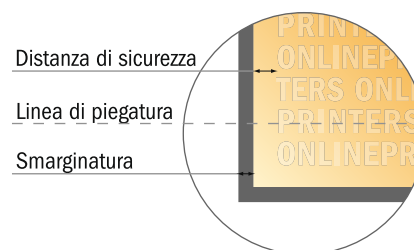

## Pieghevoli verticale

DIN-A6 • Pieghe a fisarmonica • 6 Pagine

- Formato dei dati (incl. 2,00 mm refilo): 31,90 x 15,20 cm
- Formato finale (aperto): 31,50 x 14,80 cm
- Formato finale (chiuso): 10,50 x 14,80 cm
- **Distanza di sicurezza**  
4 mm: distanza dei testi/delle informazioni dal bordo del formato finale per evitare un punto di taglio indesiderato.

### Attenersi alle seguenti indicazioni:

- Creare i documenti con la smarginatura e la distanza di sicurezza indicate.
- Impostare i colori di sfondo, le immagini o i grafici fino al bordo del formato dei dati.
- In fase di produzione il taglio, la fustellatura e la piegatura possono dar luogo a tolleranze.
- Questo schizzo non è conforme alla scala.
- Per indicazioni sui dati per la stampa, consultare la voce di menu "Dati per la stampa" su [www.onlineprinters.it](http://www.onlineprinters.it)