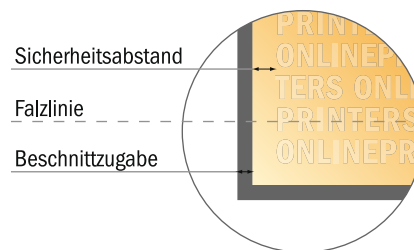

## Falzflyer Hochformat

DIN-A6 • Zickzackfalz • 6 Seiten

- **Datenformat**  
(inkl. 2,00 mm Beschnitt):  
31,90 x 15,20 cm
- **Endformat (offen):**  
31,50 x 14,80 cm
- **Endformat (geschlossen):**  
10,50 x 14,80 cm
- **Sicherheitsabstand**  
4 mm: Abstand der Texte/  
Informationen zum Rand des  
Endformats, dies verhindert  
unerwünschten Anschnitt.

### Bitte beachten Sie:

- Beschnittzugabe und Sicherheitsabstand wie angegeben anlegen.
- Hintergrundfarben, Bilder oder Grafiken bis an den Rand des Datenformates anlegen.
- Bei der Produktion können durch das Schneiden, Stanzen und Falzen Toleranzen auftreten.
- Diese Skizze ist nicht maßstabsgetreu.
- Druckdatenhinweise finden Sie unter dem Menüpunkt "Druckdaten" auf [www.diedruckerei.de](http://www.diedruckerei.de)