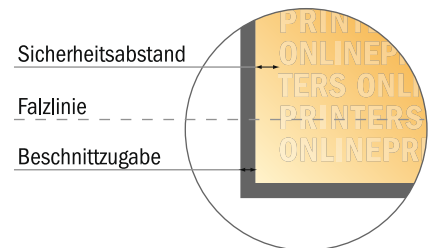

### Bitte beachten Sie:

- Beschnittzugabe und Sicherheitsabstand wie angegeben anlegen.
- Hintergrundfarben, Bilder oder Grafiken bis an den Rand des Datenformates anlegen.
- Bei der Produktion können durch das Schneiden, Stanzen und Falzen Toleranzen auftreten.
- Diese Skizze ist nicht maßstabsgetreu.
- Druckdatenhinweise finden Sie unter dem Menüpunkt "Druckdaten" auf [www.diedruckerei.de](http://www.diedruckerei.de)

## Falzflyer Hochformat

DIN-A6 • Zickzackfalz • 6 Seiten

- **Datenformat**  
(inkl. 2,00 mm Beschnitt):  
31,90 x 15,20 cm
- **Endformat (offen):**  
31,50 x 14,80 cm
- **Endformat (geschlossen):**  
10,50 x 14,80 cm
- **Sicherheitsabstand**  
4 mm: Abstand der Texte/  
Informationen zum Rand des  
Endformats, dies verhindert  
unerwünschten Anschnitt.