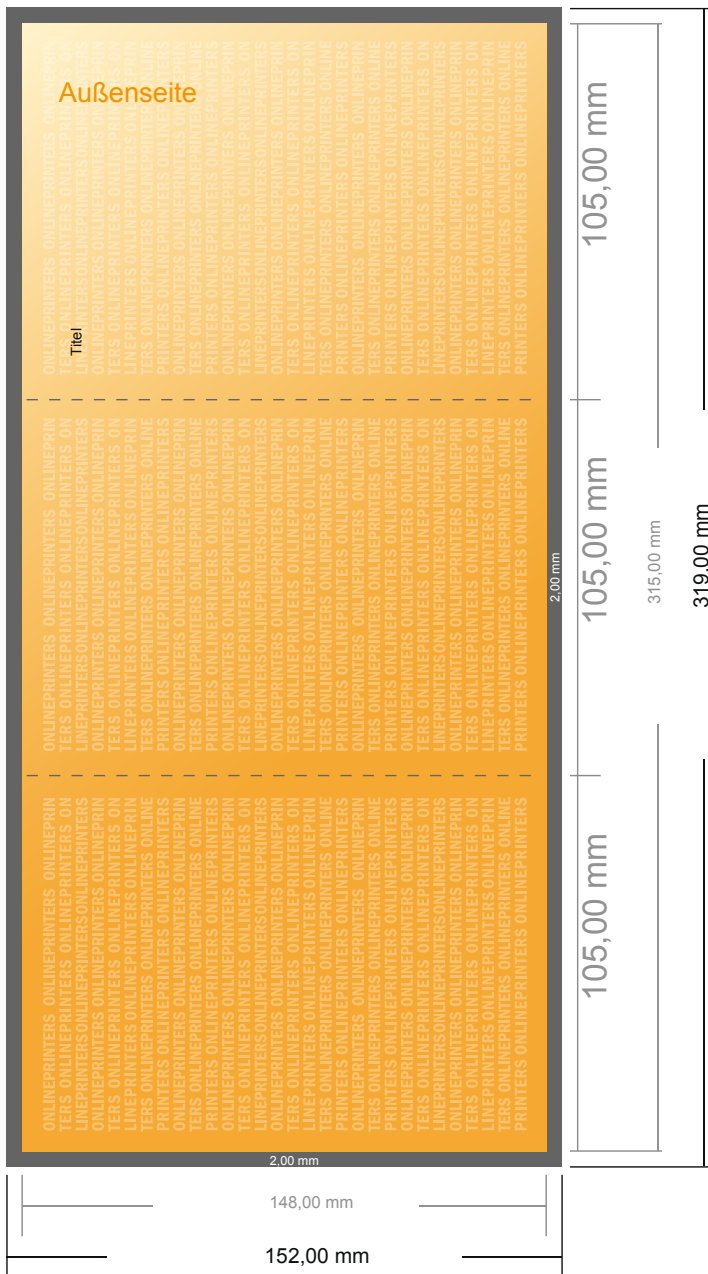

## Falzflyer Hochformat

DIN-A6 • Zickzackfalz • 6 Seiten

- **Datenformat**  
(inkl. 2,00 mm Beschnitt):  
31,90 x 15,20 cm
- **Endformat (offen):**  
31,50 x 14,80 cm
- **Endformat (geschlossen):**  
10,50 x 14,80 cm
- **Sicherheitsabstand**  
4 mm: Abstand der Texte/  
Informationen zum Rand des  
Endformats, dies verhindert  
unerwünschten Anschnitt.

### Bitte beachten Sie:

- Beschnittzugabe und Sicherheitsabstand wie angegeben anlegen.
- Hintergrundfarben, Bilder oder Grafiken bis an den Rand des Datenformates anlegen.
- Bei der Produktion können durch das Schneiden, Stanzen und Falzen Toleranzen auftreten.
- Diese Skizze ist nicht maßstabsgetreu.
- Druckdatenhinweise finden Sie unter dem Menüpunkt "Druckdaten" auf [www.diedruckerei.de](http://www.diedruckerei.de)