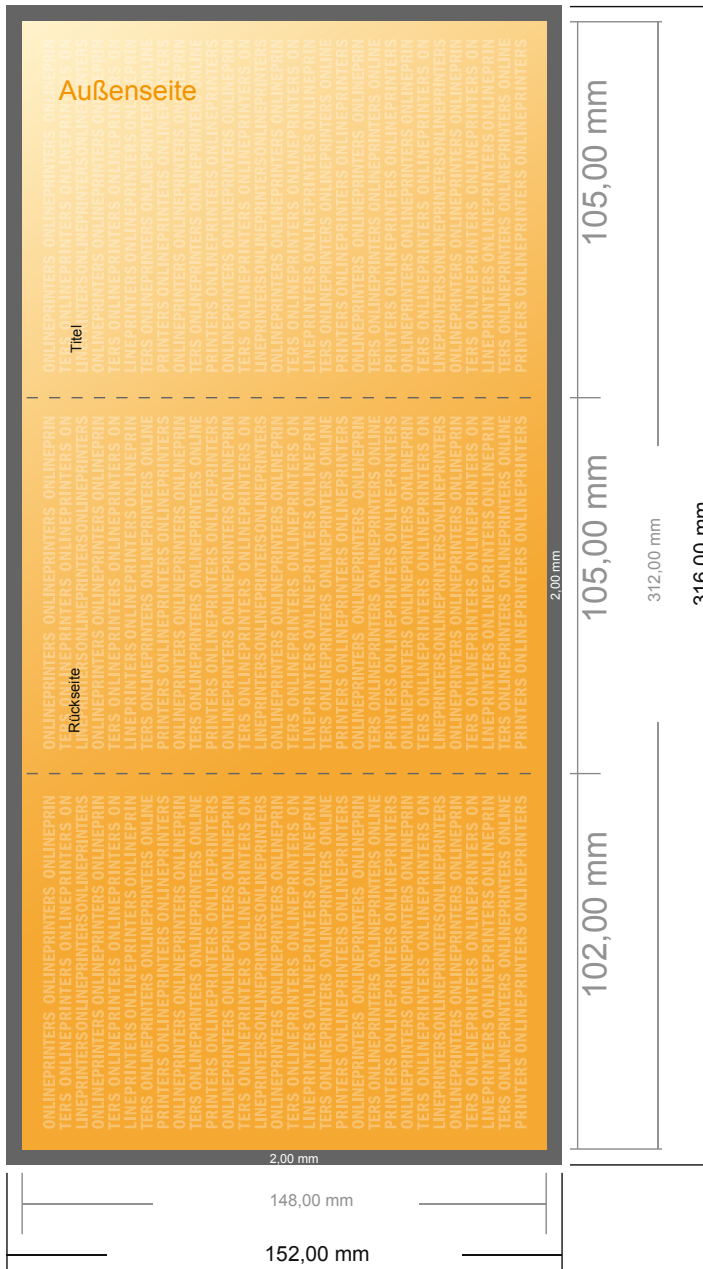

Falzflyer Hochformat

DIN-A6 • Wickelfalz • 6 Seiten

- **Datenformat**
(inkl. 2,00 mm Beschnitt):
31,60 x 15,20 cm
- **Endformat (offen):**
31,20 x 14,80 cm
- **Endformat (geschlossen):**
10,50 x 14,80 cm
- **Sicherheitsabstand**
4 mm: Abstand der Texte/
Informationen zum Rand des
Endformats, dies verhindert
unerwünschten Anschnitt.

Bitte beachten Sie:

- Beschnittzugabe und Sicherheitsabstand wie angegeben anlegen.
- Hintergrundfarben, Bilder oder Grafiken bis an den Rand des Datenformates anlegen.
- Bei der Produktion können durch das Schneiden, Stanzen und Falzen Toleranzen auftreten.
- Diese Skizze ist nicht maßstabsgetreu.
- Druckdatenhinweise finden Sie unter dem Menüpunkt "Druckdaten" auf www.diedruckerei.de