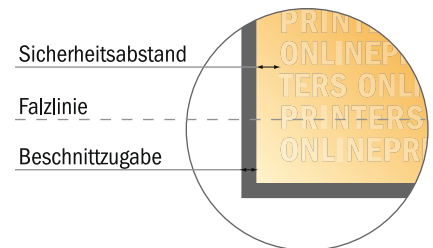

Falzflyer Hochformat

DIN-A6 • Wickelfalz • 6 Seiten

- **Datenformat**
(inkl. 2,00 mm Beschnitt):
31,60 x 15,20 cm
- **Endformat (offen):**
31,20 x 14,80 cm
- **Endformat (geschlossen):**
10,50 x 14,80 cm
- **Sicherheitsabstand**
4 mm: Abstand der Texte/
Informationen zum Rand des
Endformats, dies verhindert
unerwünschten Anschnitt.

Bitte beachten Sie:

- Beschnittzugabe und Sicherheitsabstand wie angegeben anlegen.
- Hintergrundfarben, Bilder oder Grafiken bis an den Rand des Datenformates anlegen.
- Bei der Produktion können durch das Schneiden, Stanzen und Falzen Toleranzen auftreten.
- Diese Skizze ist nicht maßstabsgetreu.
- Druckdatenhinweise finden Sie unter dem Menüpunkt "Druckdaten" auf www.diedruckerei.de