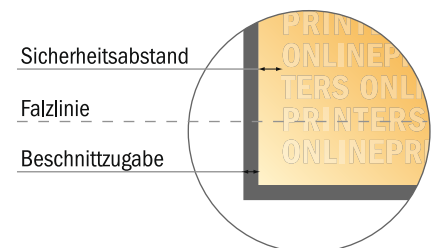

Falzflyer Hochformat

DIN-A6 • 1-Bruch-Falz • 4 Seiten

- **Datenformat**
(inkl. 2,00 mm Beschnitt):
21,40 x 15,20 cm
- **Endformat (offen):**
21,00 x 14,80 cm
- **Endformat (geschlossen):**
10,50 x 14,80 cm
- **Sicherheitsabstand**
4 mm: Abstand der Texte/
Informationen zum Rand des
Endformats, dies verhindert
unerwünschten Anschnitt.

Bitte beachten Sie:

- Beschnittzugabe und Sicherheitsabstand wie angegeben anlegen.
- Hintergrundfarben, Bilder oder Grafiken bis an den Rand des Datenformates anlegen.
- Bei der Produktion können durch das Schneiden, Stanzen und Falzen Toleranzen auftreten.
- Diese Skizze ist nicht maßstabsgetreu.
- Druckdatenhinweise finden Sie unter dem Menüpunkt "Druckdaten" auf www.diedruckerei.de