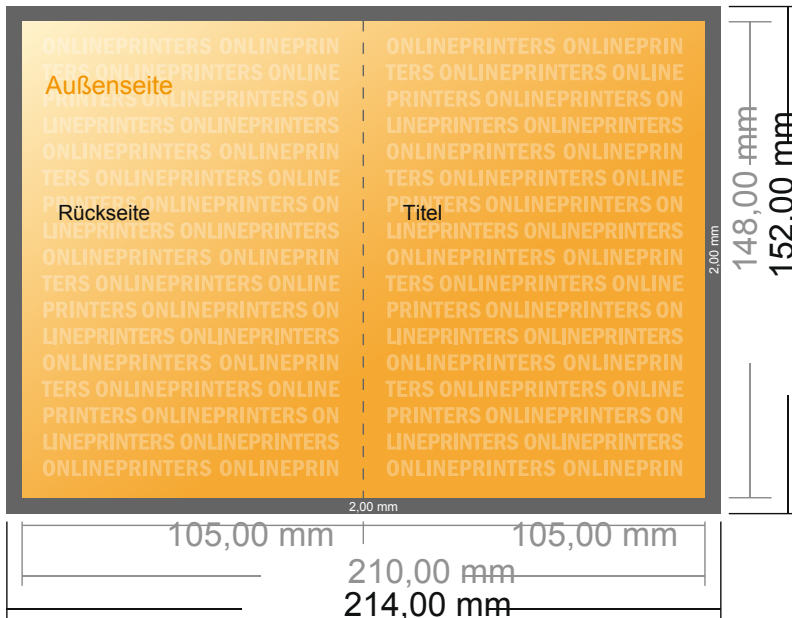

Falzflyer Hochformat

DIN-A6 • 1-Bruch-Falz • 4 Seiten

- **Datenformat**
(inkl. 2,00 mm Beschnitt):
21,40 x 15,20 cm
- **Endformat (offen):**
21,00 x 14,80 cm
- **Endformat (geschlossen):**
10,50 x 14,80 cm
- **Sicherheitsabstand**
4 mm: Abstand der Texte/
Informationen zum Rand des
Endformats, dies verhindert
unerwünschten Anschnitt.

Bitte beachten Sie:

- Beschnittzugabe und Sicherheitsabstand wie angegeben anlegen.
- Hintergrundfarben, Bilder oder Grafiken bis an den Rand des Datenformates anlegen.
- Bei der Produktion können durch das Schneiden, Stanzen und Falzen Toleranzen auftreten.
- Diese Skizze ist nicht maßstabsgetreu.
- Druckdatenhinweise finden Sie unter dem Menüpunkt "Druckdaten" auf www.diedruckerei.de