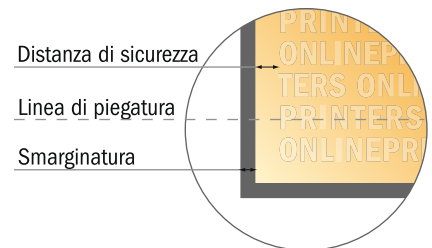

Pieghevole verticale

DIN-A5 • Pieghe finestra (chiuso) • 8 Pagine

- Formato dei dati (incl. 2,00 mm refilo): 59,20 x 21,40 cm
- Formato finale (aperto): 58,80 x 21,00 cm
- Formato finale (chiuso): 14,80 x 21,00 cm
- **Distanza di sicurezza**
4 mm: distanza dei testi/delle informazioni dal bordo del formato finale per evitare un punto di taglio indesiderato.

Attenersi alle seguenti indicazioni:

- Creare i documenti con la smarginatura e la distanza di sicurezza indicate.
- Impostare i colori di sfondo, le immagini o i grafici fino al bordo del formato dei dati.
- In fase di produzione il taglio, la fustellatura e la piegatura possono dar luogo a tolleranze.
- Questo schizzo non è conforme alla scala.
- Per indicazioni sui dati per la stampa, consultare la voce di menu "Dati per la stampa" su www.onlineprinters.it

Pieghevoli verticale

DIN-A5 • Pieghe finestra (chiuso) • 8 Pagine

- **Formato dei dati** (incl. 2,00 mm refilo): 59,20 x 21,40 cm
- **Formato finale (aperto):** 58,80 x 21,00 cm
- **Formato finale (chiuso):** 14,80 x 21,00 cm
- **Distanza di sicurezza**
4 mm: distanza dei testi/delle informazioni dal bordo del formato finale per evitare un punto di taglio indesiderato.