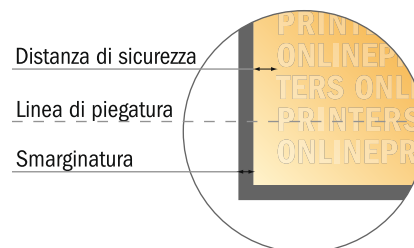

Pieghevole verticale

DIN-A5 • Pieghe finestra (chiuso) • 8 Pagine

- Formato dei dati (incl. 2,00 mm refilo): 59,20 x 21,40 cm
- Formato finale (aperto): 58,80 x 21,00 cm
- Formato finale (chiuso): 14,80 x 21,00 cm
- **Distanza di sicurezza**
4 mm: distanza dei testi/delle informazioni dal bordo del formato finale per evitare un punto di taglio indesiderato.

Attenersi alle seguenti indicazioni:

- Creare i documenti con la smarginatura e la distanza di sicurezza indicate.
- Impostare i colori di sfondo, le immagini o i grafici fino al bordo del formato dei dati.
- In fase di produzione il taglio, la fustellatura e la piegatura possono dar luogo a tolleranze.
- Questo schizzo non è conforme alla scala.
- Per indicazioni sui dati per la stampa, consultare la voce di menu "Dati per la stampa" su www.onlineprinters.it

Pieghevoli verticale

DIN-A5 • Pieghe finestra (chiuso) • 8 Pagine

- **Formato dei dati** (incl. 2,00 mm refilo): 59,20 x 21,40 cm
- **Formato finale (aperto):** 58,80 x 21,00 cm
- **Formato finale (chiuso):** 14,80 x 21,00 cm
- **Distanza di sicurezza**
4 mm: distanza dei testi/delle informazioni dal bordo del formato finale per evitare un punto di taglio indesiderato.