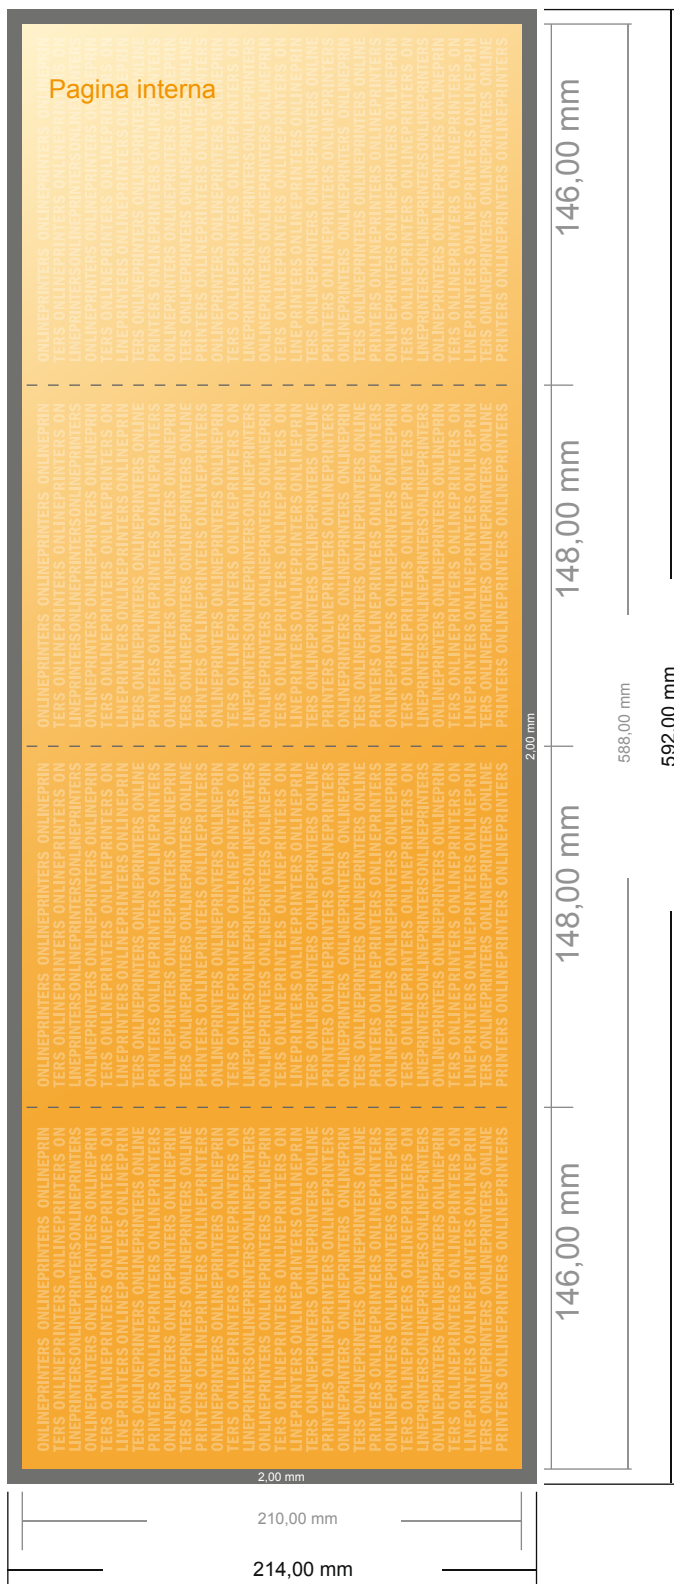

Pieghevole verticale

DIN-A5 • Pieghe finestra (chiuso) • 8 Pagine

- Formato dei dati (incl. 2,00 mm refilo): 59,20 x 21,40 cm
- Formato finale (aperto): 58,80 x 21,00 cm
- Formato finale (chiuso): 14,80 x 21,00 cm
- **Distanza di sicurezza**
4 mm: distanza dei testi/delle informazioni dal bordo del formato finale per evitare un punto di taglio indesiderato.

Attenersi alle seguenti indicazioni:

- Creare i documenti con la smarginatura e la distanza di sicurezza indicate.
- Impostare i colori di sfondo, le immagini o i grafici fino al bordo del formato dei dati.
- In fase di produzione il taglio, la fustellatura e la piegatura possono dar luogo a tolleranze.
- Questo schizzo non è conforme alla scala.
- Per indicazioni sui dati per la stampa, consultare la voce di menu "Dati per la stampa" su www.onlineprinters.it

Pieghevoli verticale

DIN-A5 • Pieghe finestra (chiuso) • 8 Pagine

- **Formato dei dati** (incl. 2,00 mm refilo): 59,20 x 21,40 cm
- **Formato finale (aperto):** 58,80 x 21,00 cm
- **Formato finale (chiuso):** 14,80 x 21,00 cm
- **Distanza di sicurezza**
4 mm: distanza dei testi/delle informazioni dal bordo del formato finale per evitare un punto di taglio indesiderato.