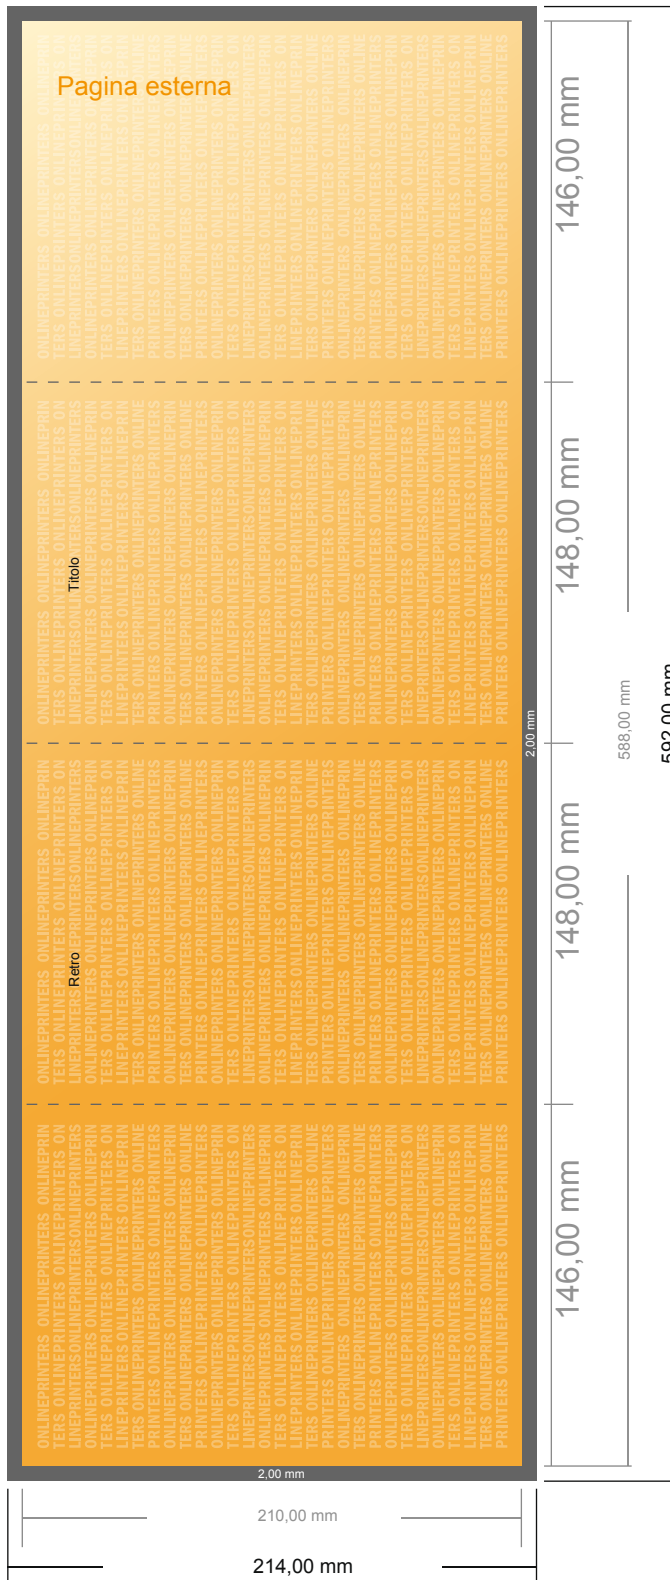

Pieghevole verticale

DIN-A5 • Pieghe finestra (chiuso) • 8 Pagine

- Formato dei dati (incl. 2,00 mm refilo): 59,20 x 21,40 cm
- Formato finale (aperto): 58,80 x 21,00 cm
- Formato finale (chiuso): 14,80 x 21,00 cm
- **Distanza di sicurezza**
4 mm: distanza dei testi/delle informazioni dal bordo del formato finale per evitare un punto di taglio indesiderato.

Attenersi alle seguenti indicazioni:

- Creare i documenti con la smarginatura e la distanza di sicurezza indicate.
- Impostare i colori di sfondo, le immagini o i grafici fino al bordo del formato dei dati.
- In fase di produzione il taglio, la fustellatura e la piegatura possono dar luogo a tolleranze.
- Questo schizzo non è conforme alla scala.
- Per indicazioni sui dati per la stampa, consultare la voce di menu "Dati per la stampa" su www.onlineprinters.it

Pieghevoli verticale

DIN-A5 • Pieghe finestra (chiuso) • 8 Pagine

- **Formato dei dati** (incl. 2,00 mm refilo): 59,20 x 21,40 cm
- **Formato finale (aperto):** 58,80 x 21,00 cm
- **Formato finale (chiuso):** 14,80 x 21,00 cm
- **Distanza di sicurezza**
4 mm: distanza dei testi/delle informazioni dal bordo del formato finale per evitare un punto di taglio indesiderato.