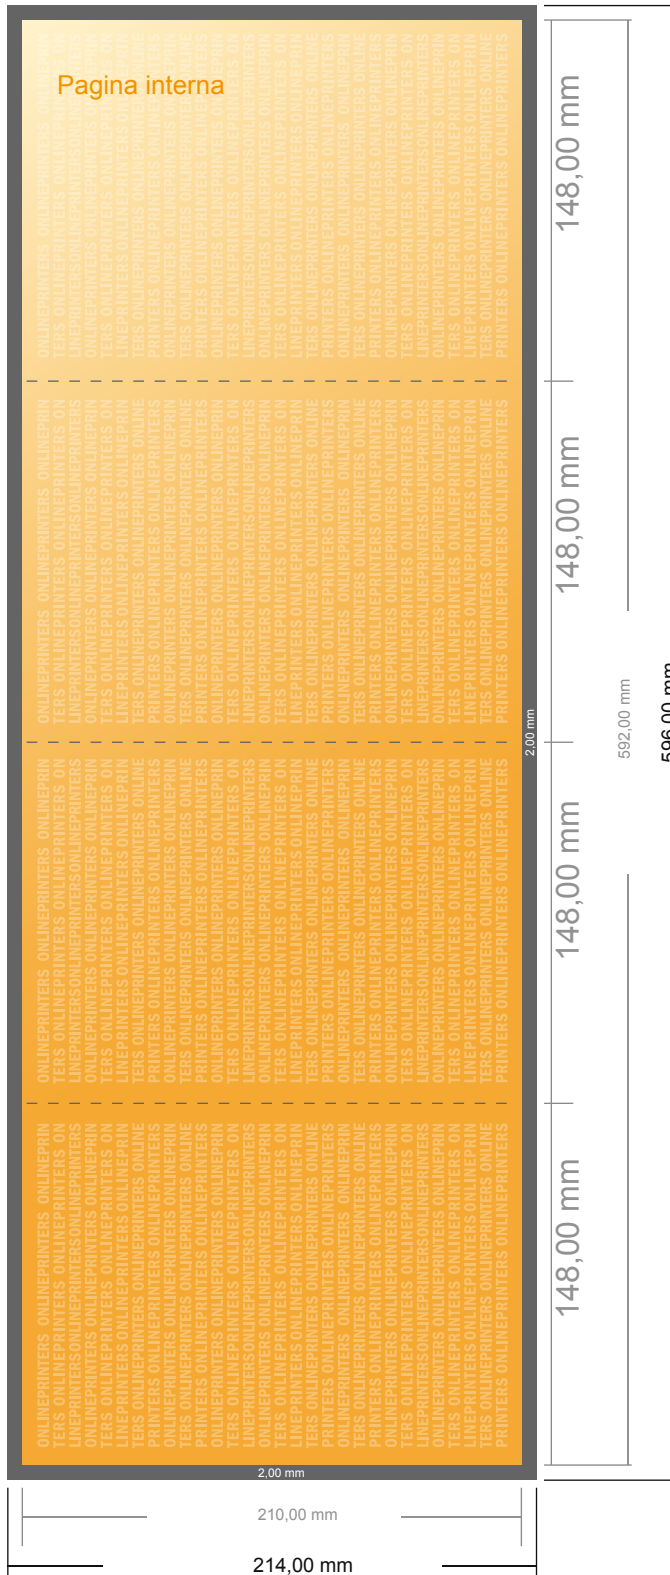

Pieghevole verticale

DIN-A5 • Pieghe doppie parallele • 8 Pagine

- Formato dei dati (incl. 2,00 mm refilo): 59,60 x 21,40 cm
- Formato finale (aperto): 59,20 x 21,00 cm
- Formato finale (chiuso): 14,80 x 21,00 cm
- **Distanza di sicurezza**
4 mm: distanza dei testi/delle informazioni dal bordo del formato finale per evitare un punto di taglio indesiderato.

Attenersi alle seguenti indicazioni:

- Creare i documenti con la smarginatura e la distanza di sicurezza indicate.
- Impostare i colori di sfondo, le immagini o i grafici fino al bordo del formato dei dati.
- In fase di produzione il taglio, la fustellatura e la piegatura possono dar luogo a tolleranze.
- Questo schizzo non è conforme alla scala.
- Per indicazioni sui dati per la stampa, consultare la voce di menu "Dati per la stampa" su www.onlineprinters.it

Pieghevoli verticale

DIN-A5 • Pieghe doppie parallele • 8 Pagine

- Formato dei dati (incl. 2,00 mm refilo): 59,60 x 21,40 cm
- Formato finale (aperto): 59,20 x 21,00 cm
- Formato finale (chiuso): 14,80 x 21,00 cm
- **Distanza di sicurezza**
4 mm: distanza dei testi/delle informazioni dal bordo del formato finale per evitare un punto di taglio indesiderato.