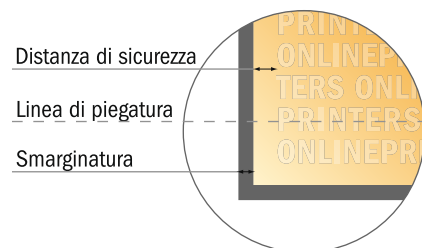

Pieghevole verticale

DIN-A5 • Pieghe doppie parallele • 8 Pagine

- Formato dei dati (incl. 2,00 mm refilo): 59,60 x 21,40 cm
- Formato finale (aperto): 59,20 x 21,00 cm
- Formato finale (chiuso): 14,80 x 21,00 cm
- **Distanza di sicurezza**
4 mm: distanza dei testi/delle informazioni dal bordo del formato finale per evitare un punto di taglio indesiderato.

Attenersi alle seguenti indicazioni:

- Creare i documenti con la smarginatura e la distanza di sicurezza indicate.
- Impostare i colori di sfondo, le immagini o i grafici fino al bordo del formato dei dati.
- In fase di produzione il taglio, la fustellatura e la piegatura possono dar luogo a tolleranze.
- Questo schizzo non è conforme alla scala.
- Per indicazioni sui dati per la stampa, consultare la voce di menu "Dati per la stampa" su www.onlineprinters.it

Pieghevoli verticale

DIN-A5 • Pieghe doppie parallele • 8 Pagine

- Formato dei dati (incl. 2,00 mm refilo): 59,60 x 21,40 cm
- Formato finale (aperto): 59,20 x 21,00 cm
- Formato finale (chiuso): 14,80 x 21,00 cm
- **Distanza di sicurezza**
4 mm: distanza dei testi/delle informazioni dal bordo del formato finale per evitare un punto di taglio indesiderato.