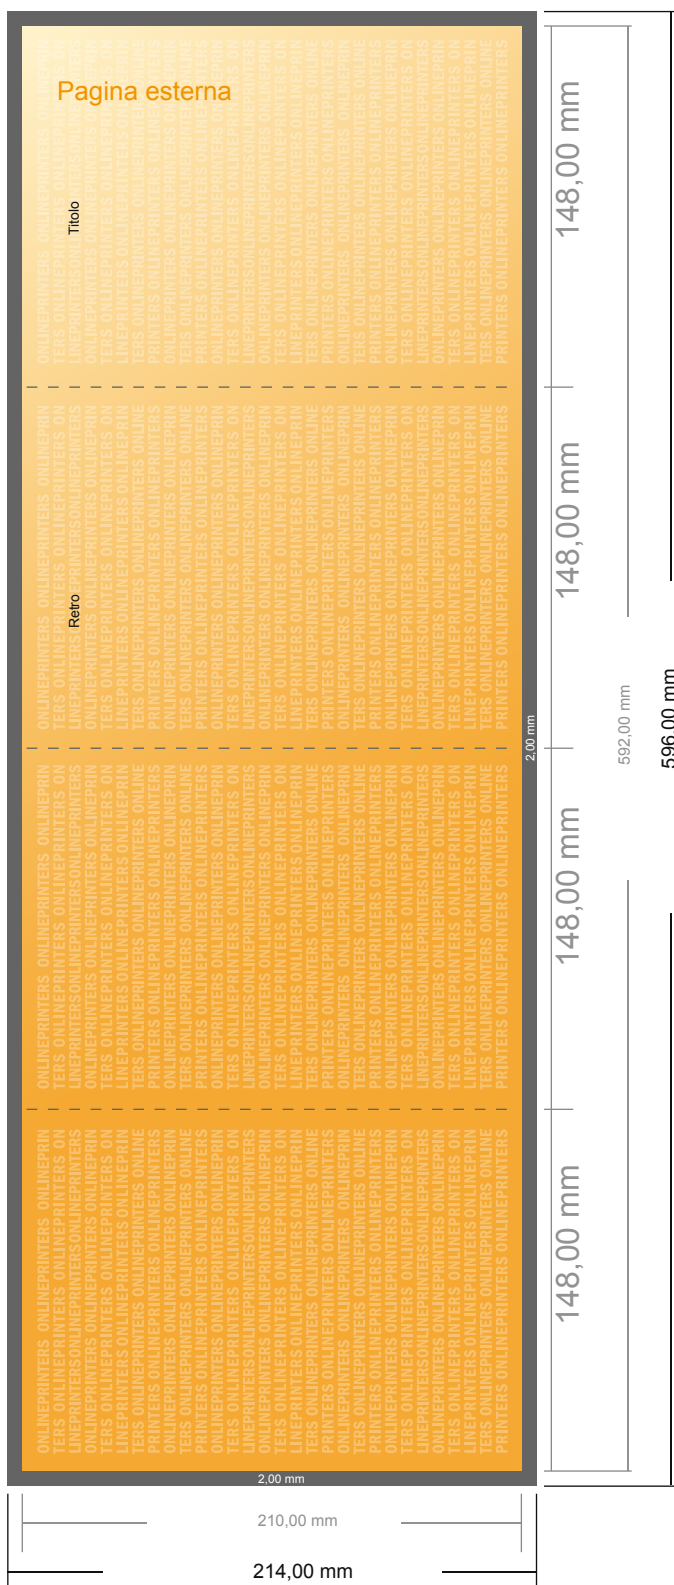

Pieghevole verticale

DIN-A5 • Pieghe doppie parallele • 8 Pagine

- Formato dei dati (incl. 2,00 mm refilo): 59,60 x 21,40 cm
- Formato finale (aperto): 59,20 x 21,00 cm
- Formato finale (chiuso): 14,80 x 21,00 cm
- **Distanza di sicurezza**
4 mm: distanza dei testi/delle informazioni dal bordo del formato finale per evitare un punto di taglio indesiderato.

Attenersi alle seguenti indicazioni:

- Creare i documenti con la smarginatura e la distanza di sicurezza indicate.
- Impostare i colori di sfondo, le immagini o i grafici fino al bordo del formato dei dati.
- In fase di produzione il taglio, la fustellatura e la piegatura possono dar luogo a tolleranze.
- Questo schizzo non è conforme alla scala.
- Per indicazioni sui dati per la stampa, consultare la voce di menu "Dati per la stampa" su www.onlineprinters.it

Pieghevoli verticale

DIN-A5 • Pieghe doppie parallele • 8 Pagine

- Formato dei dati (incl. 2,00 mm refilo): 59,60 x 21,40 cm
- Formato finale (aperto): 59,20 x 21,00 cm
- Formato finale (chiuso): 14,80 x 21,00 cm
- **Distanza di sicurezza**
4 mm: distanza dei testi/delle informazioni dal bordo del formato finale per evitare un punto di taglio indesiderato.