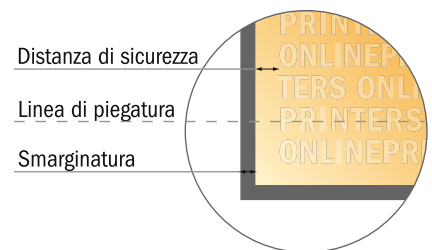

Pieghevole verticale

DIN-A5 • Pieghe doppie parallele • 8 Pagine

- Formato dei dati (incl. 2,00 mm refilo): 59,60 x 21,40 cm
- Formato finale (aperto): 59,20 x 21,00 cm
- Formato finale (chiuso): 14,80 x 21,00 cm
- **Distanza di sicurezza**
4 mm: distanza dei testi/delle informazioni dal bordo del formato finale per evitare un punto di taglio indesiderato.

Attenersi alle seguenti indicazioni:

- Creare i documenti con la smarginatura e la distanza di sicurezza indicate.
- Impostare i colori di sfondo, le immagini o i grafici fino al bordo del formato dei dati.
- In fase di produzione il taglio, la fustellatura e la piegatura possono dar luogo a tolleranze.
- Questo schizzo non è conforme alla scala.
- Per indicazioni sui dati per la stampa, consultare la voce di menu "Dati per la stampa" su www.onlineprinters.it

Pieghevoli verticale

DIN-A5 • Pieghe doppie parallele • 8 Pagine

- Formato dei dati (incl. 2,00 mm refilo): 59,60 x 21,40 cm
- Formato finale (aperto): 59,20 x 21,00 cm
- Formato finale (chiuso): 14,80 x 21,00 cm
- **Distanza di sicurezza**
4 mm: distanza dei testi/delle informazioni dal bordo del formato finale per evitare un punto di taglio indesiderato.