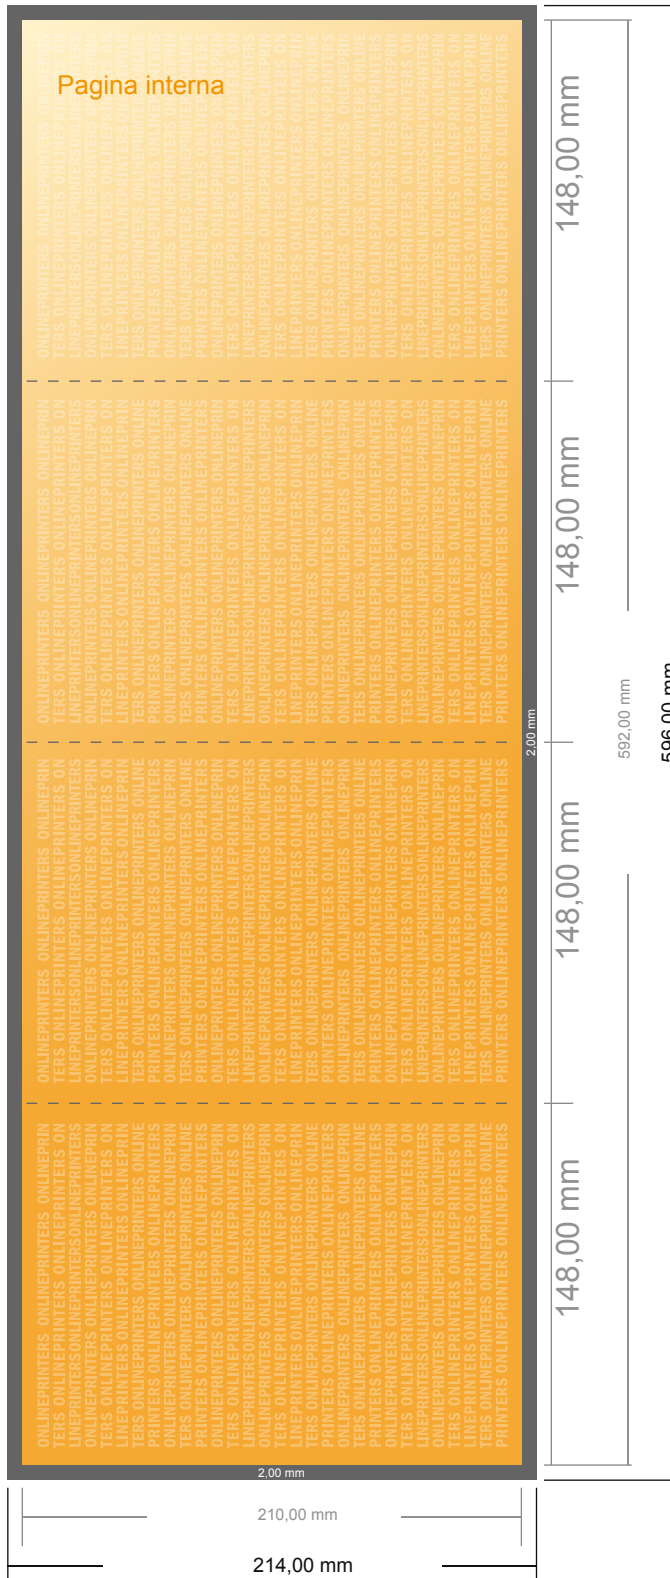

## Pieghevole verticale

DIN-A5 • Pieghe a fisarmonica • 8 Pagine

- Formato dei dati (incl. 2,00 mm refilo): 59,60 x 21,40 cm
- Formato finale (aperto): 59,20 x 21,00 cm
- Formato finale (chiuso): 14,80 x 21,00 cm
- **Distanza di sicurezza**  
4 mm: distanza dei testi/delle informazioni dal bordo del formato finale per evitare un punto di taglio indesiderato.

### Attenersi alle seguenti indicazioni:

- Creare i documenti con la smarginatura e la distanza di sicurezza indicate.
- Impostare i colori di sfondo, le immagini o i grafici fino al bordo del formato dei dati.
- In fase di produzione il taglio, la fustellatura e la piegatura possono dar luogo a tolleranze.
- Questo schizzo non è conforme alla scala.
- Per indicazioni sui dati per la stampa, consultare la voce di menu "Dati per la stampa" su [www.onlineprinters.it](http://www.onlineprinters.it)

## Pieghevoli verticale

DIN-A5 • Pieghe a fisarmonica • 8 Pagine

- Formato dei dati (incl. 2,00 mm refilo): 59,60 x 21,40 cm
- Formato finale (aperto): 59,20 x 21,00 cm
- Formato finale (chiuso): 14,80 x 21,00 cm
- **Distanza di sicurezza**  
4 mm: distanza dei testi/delle informazioni dal bordo del formato finale per evitare un punto di taglio indesiderato.