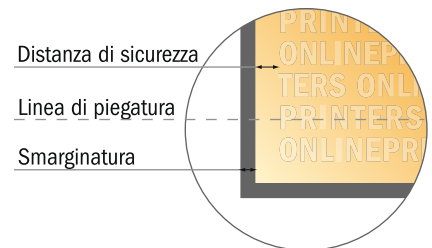

## Pieghevole verticale

DIN-A5 • Pieghe a fisarmonica • 8 Pagine

- Formato dei dati (incl. 2,00 mm refilo): 59,60 x 21,40 cm
- Formato finale (aperto): 59,20 x 21,00 cm
- Formato finale (chiuso): 14,80 x 21,00 cm
- **Distanza di sicurezza**  
4 mm: distanza dei testi/delle informazioni dal bordo del formato finale per evitare un punto di taglio indesiderato.

### Attenersi alle seguenti indicazioni:

- Creare i documenti con la smarginatura e la distanza di sicurezza indicate.
- Impostare i colori di sfondo, le immagini o i grafici fino al bordo del formato dei dati.
- In fase di produzione il taglio, la fustellatura e la piegatura possono dar luogo a tolleranze.
- Questo schizzo non è conforme alla scala.
- Per indicazioni sui dati per la stampa, consultare la voce di menu "Dati per la stampa" su [www.onlineprinters.it](http://www.onlineprinters.it)

## Pieghevoli verticale

DIN-A5 • Pieghe a fisarmonica • 8 Pagine

- Formato dei dati (incl. 2,00 mm refilo): 59,60 x 21,40 cm
- Formato finale (aperto): 59,20 x 21,00 cm
- Formato finale (chiuso): 14,80 x 21,00 cm
- **Distanza di sicurezza**  
4 mm: distanza dei testi/delle informazioni dal bordo del formato finale per evitare un punto di taglio indesiderato.