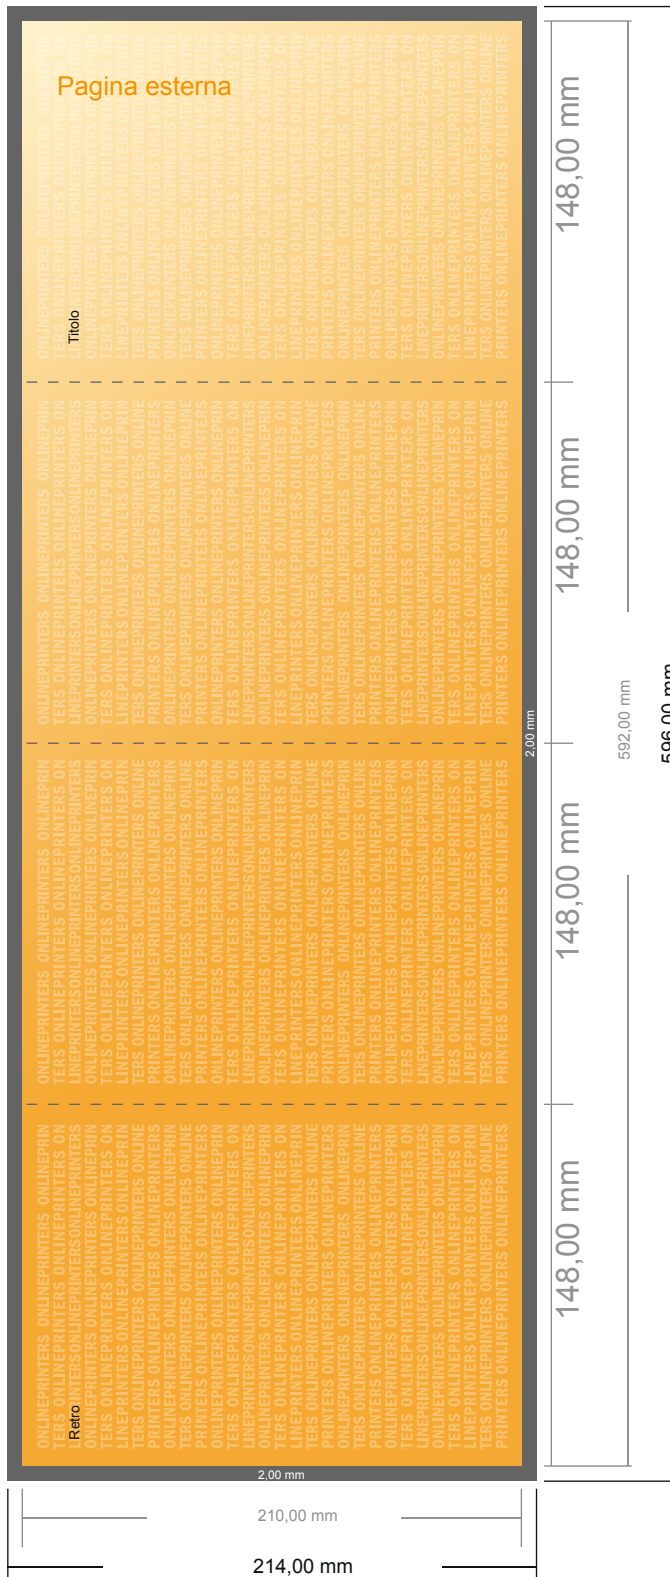

## Pieghevole verticale

DIN-A5 • Pieghe a fisarmonica • 8 Pagine

- Formato dei dati (incl. 2,00 mm refilo): 59,60 x 21,40 cm
- Formato finale (aperto): 59,20 x 21,00 cm
- Formato finale (chiuso): 14,80 x 21,00 cm
- **Distanza di sicurezza**  
4 mm: distanza dei testi/delle informazioni dal bordo del formato finale per evitare un punto di taglio indesiderato.

### Attenersi alle seguenti indicazioni:

- Creare i documenti con la smarginatura e la distanza di sicurezza indicate.
- Impostare i colori di sfondo, le immagini o i grafici fino al bordo del formato dei dati.
- In fase di produzione il taglio, la fustellatura e la piegatura possono dar luogo a tolleranze.
- Questo schizzo non è conforme alla scala.
- Per indicazioni sui dati per la stampa, consultare la voce di menu "Dati per la stampa" su [www.onlineprinters.it](http://www.onlineprinters.it)

## Pieghevoli verticale

DIN-A5 • Pieghe a fisarmonica • 8 Pagine

- Formato dei dati (incl. 2,00 mm refilo): 59,60 x 21,40 cm
- Formato finale (aperto): 59,20 x 21,00 cm
- Formato finale (chiuso): 14,80 x 21,00 cm
- **Distanza di sicurezza**  
4 mm: distanza dei testi/delle informazioni dal bordo del formato finale per evitare un punto di taglio indesiderato.