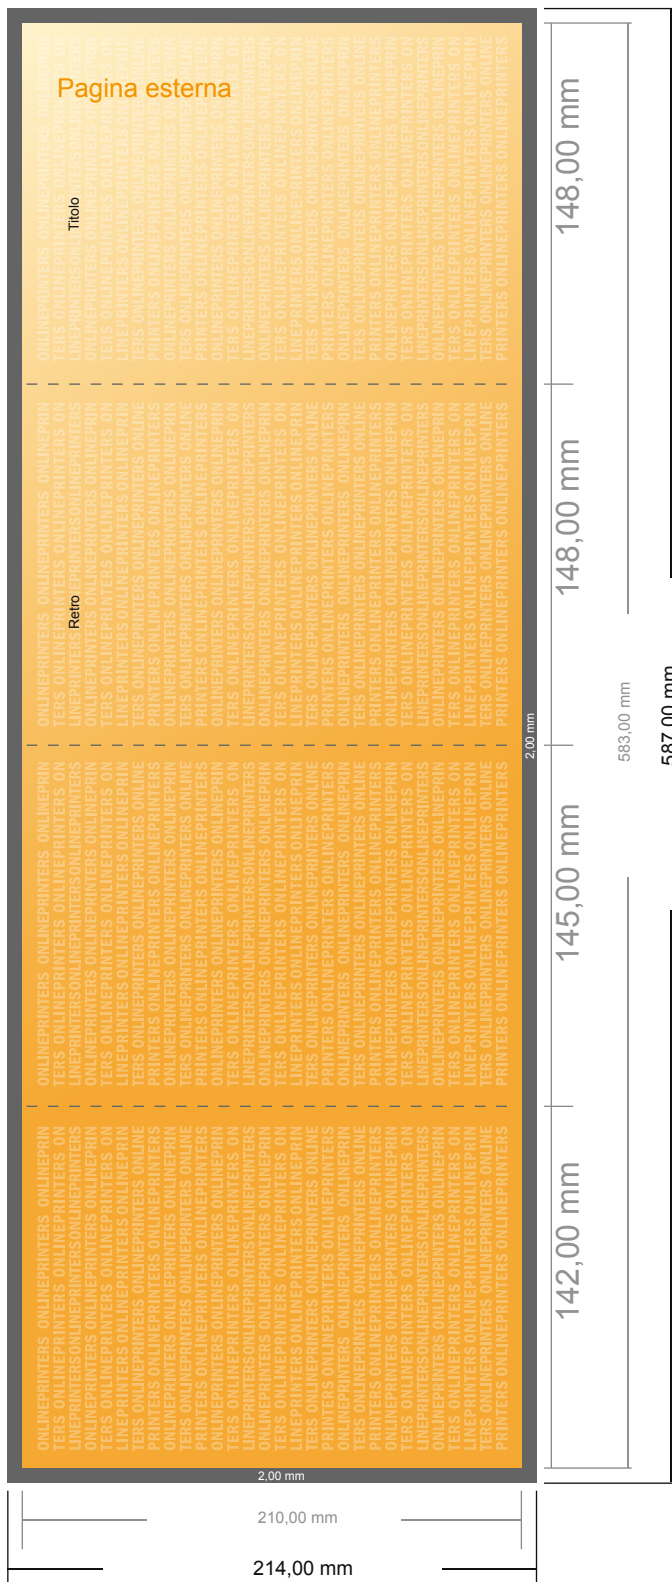

Pieghevole verticale

DIN-A5 • pieghe a portafoglio • 8 Pagine

- Formato dei dati (incl. 2,00 mm refilo): 58,70 x 21,40 cm
- Formato finale (aperto): 58,30 x 21,00 cm
- Formato finale (chiuso): 14,80 x 21,00 cm
- **Distanza di sicurezza**
4 mm: distanza dei testi/delle informazioni dal bordo del formato finale per evitare un punto di taglio indesiderato.

Attenersi alle seguenti indicazioni:

- Creare i documenti con la smarginatura e la distanza di sicurezza indicate.
- Impostare i colori di sfondo, le immagini o i grafici fino al bordo del formato dei dati.
- In fase di produzione il taglio, la fustellatura e la piegatura possono dar luogo a tolleranze.
- Questo schizzo non è conforme alla scala.
- Per indicazioni sui dati per la stampa, consultare la voce di menu "Dati per la stampa" su www.onlineprinters.it

Pieghevoli verticale

DIN-A5 • pieghe a portafoglio • 8 Pagine

- Formato dei dati (incl. 2,00 mm refilo): 58,70 x 21,40 cm
- Formato finale (aperto): 58,30 x 21,00 cm
- Formato finale (chiuso): 14,80 x 21,00 cm
- **Distanza di sicurezza**
4 mm: distanza dei testi/delle informazioni dal bordo del formato finale per evitare un punto di taglio indesiderato.