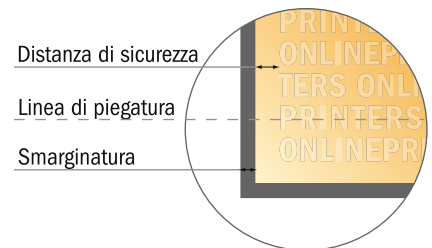

Pieghevole verticale

DIN-A5 • pieghe a portafoglio • 8 Pagine

- Formato dei dati (incl. 2,00 mm refilo): 58,70 x 21,40 cm
- Formato finale (aperto): 58,30 x 21,00 cm
- Formato finale (chiuso): 14,80 x 21,00 cm
- **Distanza di sicurezza**
4 mm: distanza dei testi/delle informazioni dal bordo del formato finale per evitare un punto di taglio indesiderato.

Attenersi alle seguenti indicazioni:

- Creare i documenti con la smarginatura e la distanza di sicurezza indicate.
- Impostare i colori di sfondo, le immagini o i grafici fino al bordo del formato dei dati.
- In fase di produzione il taglio, la fustellatura e la piegatura possono dar luogo a tolleranze.
- Questo schizzo non è conforme alla scala.
- Per indicazioni sui dati per la stampa, consultare la voce di menu "Dati per la stampa" su www.onlineprinters.it

Pieghevoli verticale

DIN-A5 • pieghe a portafoglio • 8 Pagine

- Formato dei dati (incl. 2,00 mm refilo): 58,70 x 21,40 cm
- Formato finale (aperto): 58,30 x 21,00 cm
- Formato finale (chiuso): 14,80 x 21,00 cm
- **Distanza di sicurezza**
4 mm: distanza dei testi/delle informazioni dal bordo del formato finale per evitare un punto di taglio indesiderato.