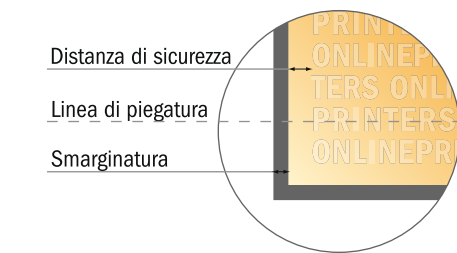

Pieghevole verticale

DIN-A5 • pieghe a portafoglio • 8 Pagine

- Formato dei dati (incl. 2,00 mm refilo): 58,70 x 21,40 cm
- Formato finale (aperto): 58,30 x 21,00 cm
- Formato finale (chiuso): 14,80 x 21,00 cm
- **Distanza di sicurezza**
4 mm: distanza dei testi/delle informazioni dal bordo del formato finale per evitare un punto di taglio indesiderato.

Attenersi alle seguenti indicazioni:

- Creare i documenti con la smarginatura e la distanza di sicurezza indicate.
- Impostare i colori di sfondo, le immagini o i grafici fino al bordo del formato dei dati.
- In fase di produzione il taglio, la fustellatura e la piegatura possono dar luogo a tolleranze.
- Questo schizzo non è conforme alla scala.
- Per indicazioni sui dati per la stampa, consultare la voce di menu "Dati per la stampa" su www.onlineprinters.it

Pieghevoli verticale

DIN-A5 • pieghe a portafoglio • 8 Pagine

- Formato dei dati (incl. 2,00 mm refilo): 58,70 x 21,40 cm
- Formato finale (aperto): 58,30 x 21,00 cm
- Formato finale (chiuso): 14,80 x 21,00 cm
- **Distanza di sicurezza**
4 mm: distanza dei testi/delle informazioni dal bordo del formato finale per evitare un punto di taglio indesiderato.