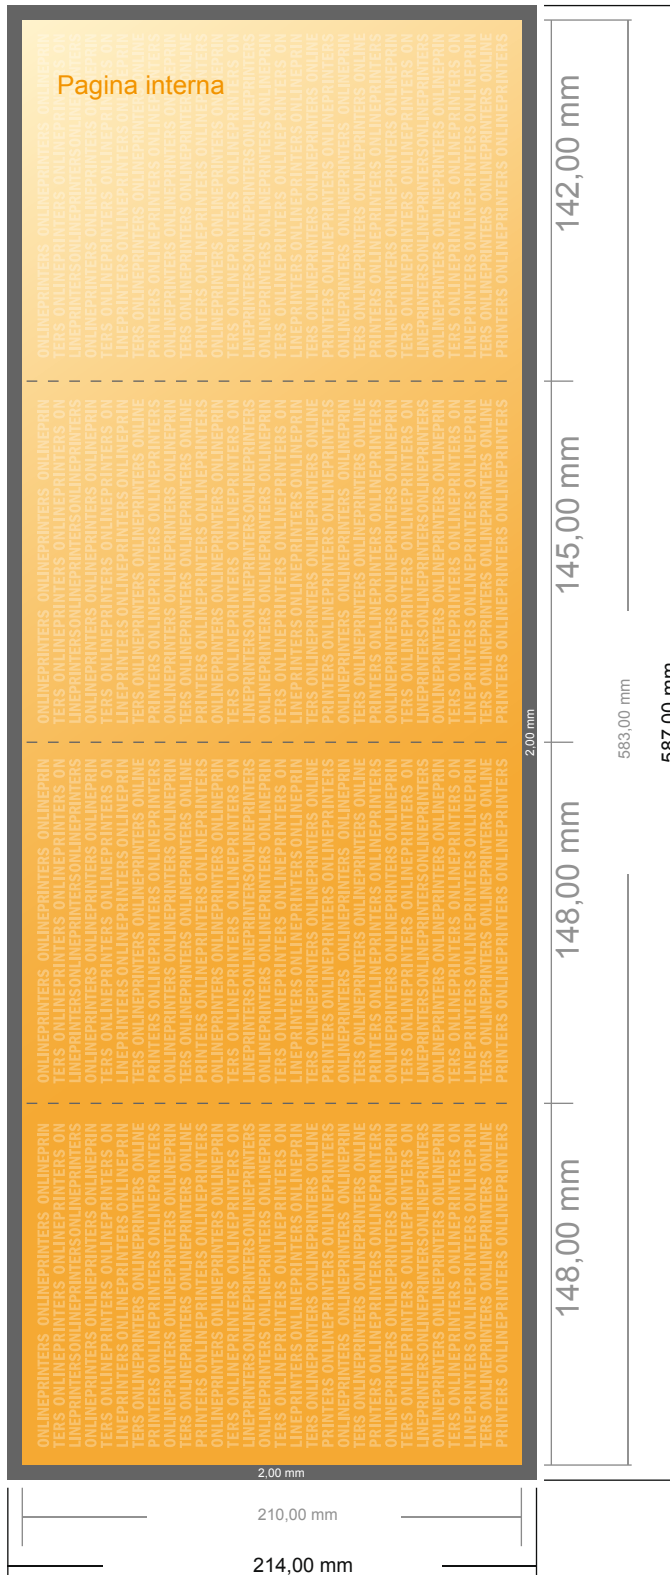

Pieghevole verticale

DIN-A5 • pieghe a portafoglio • 8 Pagine

- Formato dei dati (incl. 2,00 mm refilo): 58,70 x 21,40 cm
- Formato finale (aperto): 58,30 x 21,00 cm
- Formato finale (chiuso): 14,80 x 21,00 cm
- **Distanza di sicurezza**
4 mm: distanza dei testi/delle informazioni dal bordo del formato finale per evitare un punto di taglio indesiderato.

Attenersi alle seguenti indicazioni:

- Creare i documenti con la smarginatura e la distanza di sicurezza indicate.
- Impostare i colori di sfondo, le immagini o i grafici fino al bordo del formato dei dati.
- In fase di produzione il taglio, la fustellatura e la piegatura possono dar luogo a tolleranze.
- Questo schizzo non è conforme alla scala.
- Per indicazioni sui dati per la stampa, consultare la voce di menu "Dati per la stampa" su www.onlineprinters.it

Pieghevoli verticale

DIN-A5 • pieghe a portafoglio • 8 Pagine

- Formato dei dati (incl. 2,00 mm refilo): 58,70 x 21,40 cm
- Formato finale (aperto): 58,30 x 21,00 cm
- Formato finale (chiuso): 14,80 x 21,00 cm
- **Distanza di sicurezza**
4 mm: distanza dei testi/delle informazioni dal bordo del formato finale per evitare un punto di taglio indesiderato.