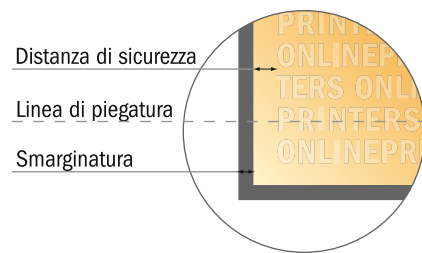

Pieghevoli verticale

DIN-A5 • Pieghe a fisarmonica • 6 Pagine

- Formato dei dati (incl. 2,00 mm refilo): 44,80 x 21,40 cm
- Formato finale (aperto): 44,40 x 21,00 cm
- Formato finale (chiuso): 14,80 x 21,00 cm
- **Distanza di sicurezza**
4 mm: distanza dei testi/delle informazioni dal bordo del formato finale per evitare un punto di taglio indesiderato.

Attenersi alle seguenti indicazioni:

- Creare i documenti con la smarginatura e la distanza di sicurezza indicate.
- Impostare i colori di sfondo, le immagini o i grafici fino al bordo del formato dei dati.
- In fase di produzione il taglio, la fustellatura e la piegatura possono dar luogo a tolleranze.
- Questo schizzo non è conforme alla scala.
- Per indicazioni sui dati per la stampa, consultare la voce di menu "Dati per la stampa" su www.onlineprinters.it