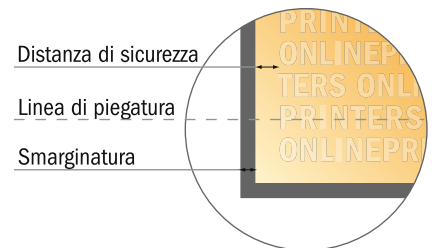

Pieghevoli verticale

DIN-A5 • Pieghe a fisarmonica • 6 Pagine

- Formato dei dati (incl. 2,00 mm refilo): 44,80 x 21,40 cm
- Formato finale (aperto): 44,40 x 21,00 cm
- Formato finale (chiuso): 14,80 x 21,00 cm
- **Distanza di sicurezza**
4 mm: distanza dei testi/delle informazioni dal bordo del formato finale per evitare un punto di taglio indesiderato.

Attenersi alle seguenti indicazioni:

- Creare i documenti con la smarginatura e la distanza di sicurezza indicate.
- Impostare i colori di sfondo, le immagini o i grafici fino al bordo del formato dei dati.
- In fase di produzione il taglio, la fustellatura e la piegatura possono dar luogo a tolleranze.
- Questo schizzo non è conforme alla scala.
- Per indicazioni sui dati per la stampa, consultare la voce di menu "Dati per la stampa" su www.onlineprinters.it