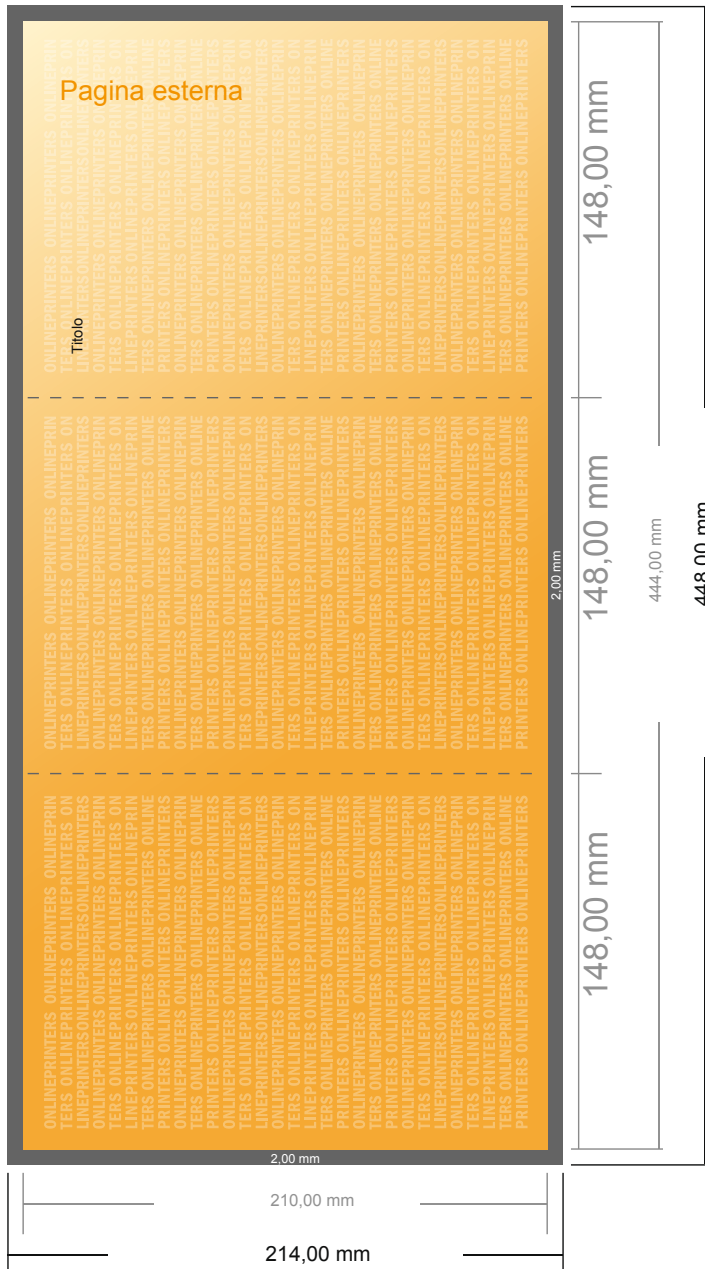

Pieghevoli verticale

DIN-A5 • Pieghe a fisarmonica • 6 Pagine

- Formato dei dati (incl. 2,00 mm refilo): 44,80 x 21,40 cm
- Formato finale (aperto): 44,40 x 21,00 cm
- Formato finale (chiuso): 14,80 x 21,00 cm
- **Distanza di sicurezza**
4 mm: distanza dei testi/delle informazioni dal bordo del formato finale per evitare un punto di taglio indesiderato.

Attenersi alle seguenti indicazioni:

- Creare i documenti con la smarginatura e la distanza di sicurezza indicate.
- Impostare i colori di sfondo, le immagini o i grafici fino al bordo del formato dei dati.
- In fase di produzione il taglio, la fustellatura e la piegatura possono dar luogo a tolleranze.
- Questo schizzo non è conforme alla scala.
- Per indicazioni sui dati per la stampa, consultare la voce di menu "Dati per la stampa" su www.onlineprinters.it