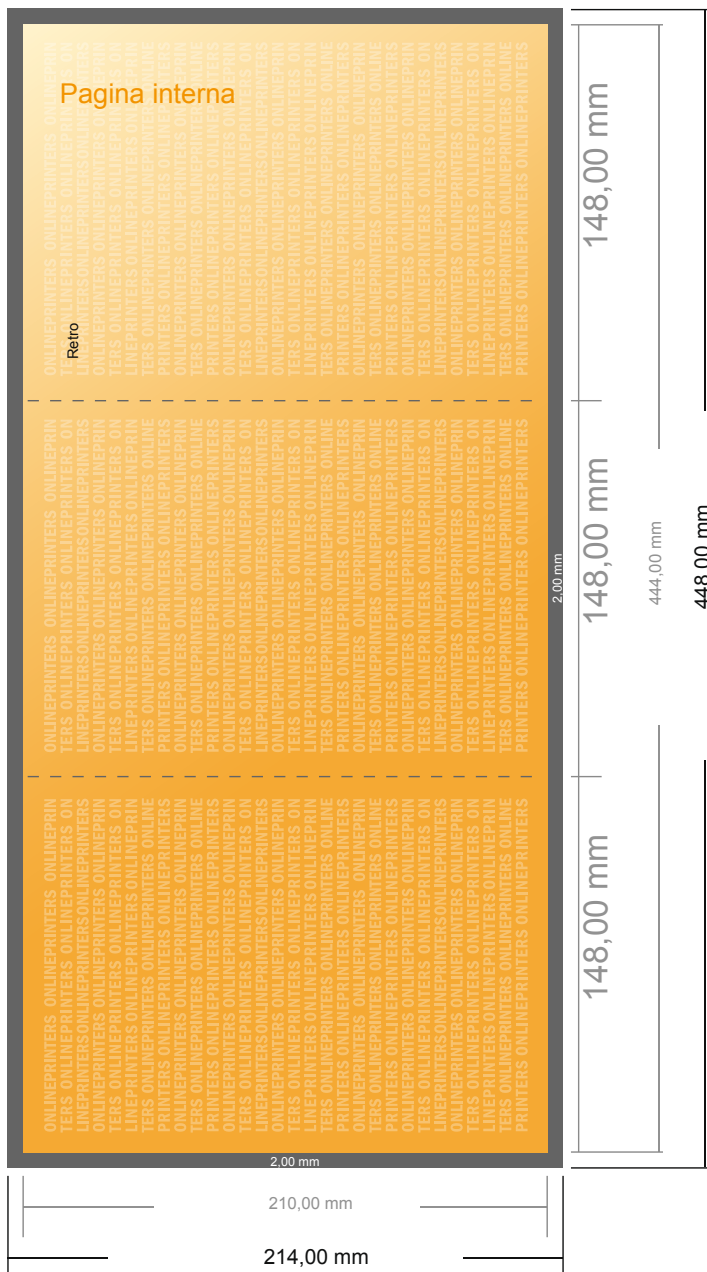

Pieghevoli verticale

DIN-A5 • Pieghe a fisarmonica • 6 Pagine

- Formato dei dati (incl. 2,00 mm refilo): 44,80 x 21,40 cm
- Formato finale (aperto): 44,40 x 21,00 cm
- Formato finale (chiuso): 14,80 x 21,00 cm
- **Distanza di sicurezza**
4 mm: distanza dei testi/delle informazioni dal bordo del formato finale per evitare un punto di taglio indesiderato.

Attenersi alle seguenti indicazioni:

- Creare i documenti con la smarginatura e la distanza di sicurezza indicate.
- Impostare i colori di sfondo, le immagini o i grafici fino al bordo del formato dei dati.
- In fase di produzione il taglio, la fustellatura e la piegatura possono dar luogo a tolleranze.
- Questo schizzo non è conforme alla scala.
- Per indicazioni sui dati per la stampa, consultare la voce di menu "Dati per la stampa" su www.onlineprinters.it