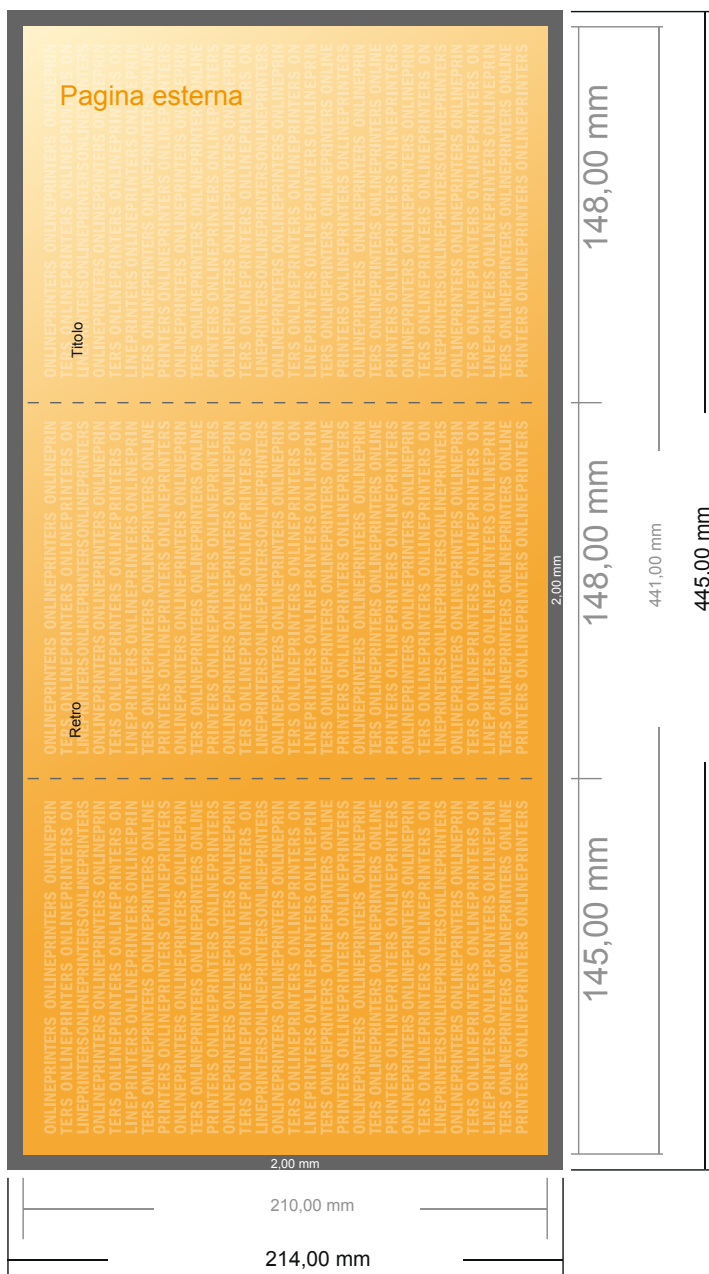

## Pieghevole verticale

DIN-A5 • pieghe a portafoglio • 6 Pagine

- Formato dei dati (incl. 2,00 mm refilo): 44,50 x 21,40 cm
- Formato finale (aperto): 44,10 x 21,00 cm
- Formato finale (chiuso): 14,80 x 21,00 cm
- **Distanza di sicurezza**  
4 mm: distanza dei testi/delle informazioni dal bordo del formato finale per evitare un punto di taglio indesiderato.

### Attenersi alle seguenti indicazioni:

- Creare i documenti con la smarginatura e la distanza di sicurezza indicate.
- Impostare i colori di sfondo, le immagini o i grafici fino al bordo del formato dei dati.
- In fase di produzione il taglio, la fustellatura e la piegatura possono dar luogo a tolleranze.
- Questo schizzo non è conforme alla scala.
- Per indicazioni sui dati per la stampa, consultare la voce di menu "Dati per la stampa" su [www.onlineprinters.it](http://www.onlineprinters.it)

## Pieghevoli verticale

DIN-A5 • pieghe a portafoglio • 6 Pagine

- Formato dei dati (incl. 2,00 mm refilo): 44,50 x 21,40 cm
- Formato finale (aperto): 44,10 x 21,00 cm
- Formato finale (chiuso): 14,80 x 21,00 cm
- **Distanza di sicurezza**  
4 mm: distanza dei testi/delle informazioni dal bordo del formato finale per evitare un punto di taglio indesiderato.