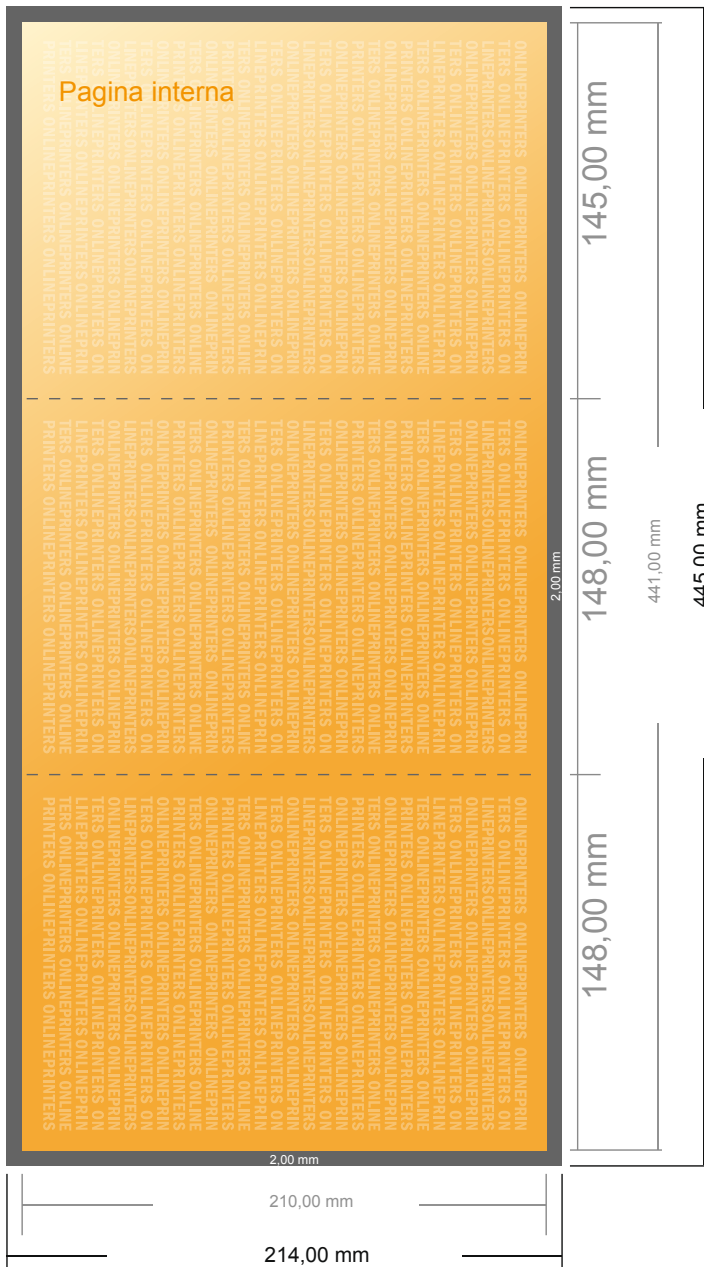

## Pieghevole verticale

DIN-A5 • pieghe a portafoglio • 6 Pagine

- Formato dei dati (incl. 2,00 mm refilo): 44,50 x 21,40 cm
- Formato finale (aperto): 44,10 x 21,00 cm
- Formato finale (chiuso): 14,80 x 21,00 cm
- **Distanza di sicurezza**  
4 mm: distanza dei testi/delle informazioni dal bordo del formato finale per evitare un punto di taglio indesiderato.

### Attenersi alle seguenti indicazioni:

- Creare i documenti con la smarginatura e la distanza di sicurezza indicate.
- Impostare i colori di sfondo, le immagini o i grafici fino al bordo del formato dei dati.
- In fase di produzione il taglio, la fustellatura e la piegatura possono dar luogo a tolleranze.
- Questo schizzo non è conforme alla scala.
- Per indicazioni sui dati per la stampa, consultare la voce di menu "Dati per la stampa" su [www.onlineprinters.it](http://www.onlineprinters.it)

## Pieghevoli verticale

DIN-A5 • pieghe a portafoglio • 6 Pagine

- Formato dei dati (incl. 2,00 mm refilo): 44,50 x 21,40 cm
- Formato finale (aperto): 44,10 x 21,00 cm
- Formato finale (chiuso): 14,80 x 21,00 cm
- **Distanza di sicurezza**  
4 mm: distanza dei testi/delle informazioni dal bordo del formato finale per evitare un punto di taglio indesiderato.