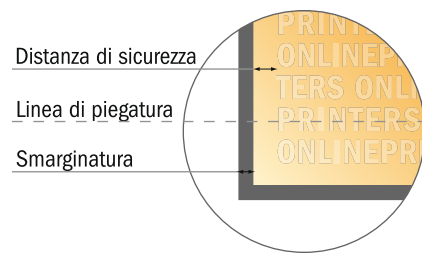

## Pieghevole verticale

DIN-A5 • pieghe a portafoglio • 6 Pagine

- Formato dei dati (incl. 2,00 mm refilo): 44,50 x 21,40 cm
- Formato finale (aperto): 44,10 x 21,00 cm
- Formato finale (chiuso): 14,80 x 21,00 cm
- **Distanza di sicurezza**  
4 mm: distanza dei testi/delle informazioni dal bordo del formato finale per evitare un punto di taglio indesiderato.

### Attenersi alle seguenti indicazioni:

- Creare i documenti con la smarginatura e la distanza di sicurezza indicate.
- Impostare i colori di sfondo, le immagini o i grafici fino al bordo del formato dei dati.
- In fase di produzione il taglio, la fustellatura e la piegatura possono dar luogo a tolleranze.
- Questo schizzo non è conforme alla scala.
- Per indicazioni sui dati per la stampa, consultare la voce di menu "Dati per la stampa" su [www.onlineprinters.it](http://www.onlineprinters.it)

## Pieghevoli verticale

DIN-A5 • pieghe a portafoglio • 6 Pagine

- Formato dei dati (incl. 2,00 mm refilo): 44,50 x 21,40 cm
- Formato finale (aperto): 44,10 x 21,00 cm
- Formato finale (chiuso): 14,80 x 21,00 cm
- **Distanza di sicurezza**  
4 mm: distanza dei testi/delle informazioni dal bordo del formato finale per evitare un punto di taglio indesiderato.