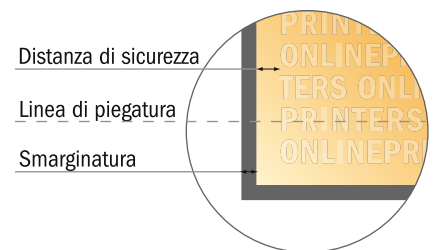

## Pieghevole verticale

DIN-A5 • pieghe a portafoglio • 6 Pagine

- Formato dei dati (incl. 2,00 mm refilo): 44,50 x 21,40 cm
- Formato finale (aperto): 44,10 x 21,00 cm
- Formato finale (chiuso): 14,80 x 21,00 cm
- **Distanza di sicurezza**  
4 mm: distanza dei testi/delle informazioni dal bordo del formato finale per evitare un punto di taglio indesiderato.

### Attenersi alle seguenti indicazioni:

- Creare i documenti con la smarginatura e la distanza di sicurezza indicate.
- Impostare i colori di sfondo, le immagini o i grafici fino al bordo del formato dei dati.
- In fase di produzione il taglio, la fustellatura e la piegatura possono dar luogo a tolleranze.
- Questo schizzo non è conforme alla scala.
- Per indicazioni sui dati per la stampa, consultare la voce di menu "Dati per la stampa" su [www.onlineprinters.it](http://www.onlineprinters.it)

## Pieghevoli verticale

DIN-A5 • pieghe a portafoglio • 6 Pagine

- Formato dei dati (incl. 2,00 mm refilo): 44,50 x 21,40 cm
- Formato finale (aperto): 44,10 x 21,00 cm
- Formato finale (chiuso): 14,80 x 21,00 cm
- **Distanza di sicurezza**  
4 mm: distanza dei testi/delle informazioni dal bordo del formato finale per evitare un punto di taglio indesiderato.