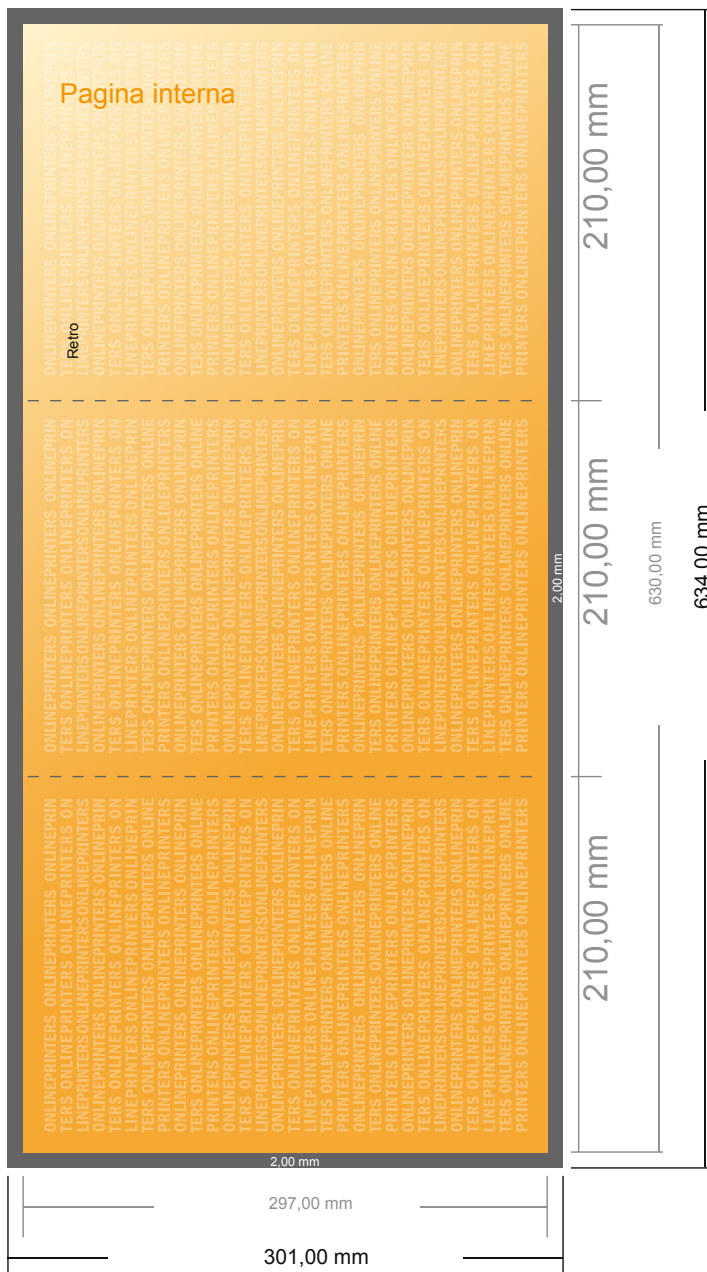

## Pieghevoli verticale

DIN-A4 • Pieghe a fisarmonica • 6 Pagine

- Formato dei dati (incl. 2,00 mm refilo): 63,40 x 30,10 cm
- Formato finale (aperto): 63,00 x 29,70 cm
- Formato finale (chiuso): 21,00 x 29,70 cm
- **Distanza di sicurezza**  
4 mm: distanza dei testi/delle informazioni dal bordo del formato finale per evitare un punto di taglio indesiderato.

### Attenersi alle seguenti indicazioni:

- Creare i documenti con la smarginatura e la distanza di sicurezza indicate.
- Impostare i colori di sfondo, le immagini o i grafici fino al bordo del formato dei dati.
- In fase di produzione il taglio, la fustellatura e la piegatura possono dar luogo a tolleranze.
- Questo schizzo non è conforme alla scala.
- Per indicazioni sui dati per la stampa, consultare la voce di menu "Dati per la stampa" su [www.onlineprinters.it](http://www.onlineprinters.it)