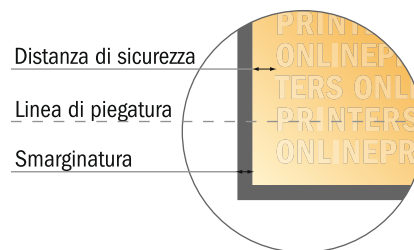

## Pieghevoli verticale

DIN-A4 • Pieghe a fisarmonica • 6 Pagine

- Formato dei dati (incl. 2,00 mm refilo): 63,40 x 30,10 cm
- Formato finale (aperto): 63,00 x 29,70 cm
- Formato finale (chiuso): 21,00 x 29,70 cm
- **Distanza di sicurezza**  
4 mm: distanza dei testi/delle informazioni dal bordo del formato finale per evitare un punto di taglio indesiderato.

### Attenersi alle seguenti indicazioni:

- Creare i documenti con la smarginatura e la distanza di sicurezza indicate.
- Impostare i colori di sfondo, le immagini o i grafici fino al bordo del formato dei dati.
- In fase di produzione il taglio, la fustellatura e la piegatura possono dar luogo a tolleranze.
- Questo schizzo non è conforme alla scala.
- Per indicazioni sui dati per la stampa, consultare la voce di menu "Dati per la stampa" su [www.onlineprinters.it](http://www.onlineprinters.it)