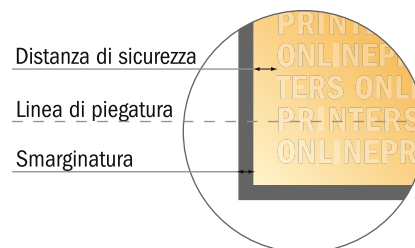

## Pieghevoli verticale

DIN-A4 • Pieghe a fisarmonica • 6 Pagine

- Formato dei dati (incl. 2,00 mm refilo): 63,40 x 30,10 cm
- Formato finale (aperto): 63,00 x 29,70 cm
- Formato finale (chiuso): 21,00 x 29,70 cm
- **Distanza di sicurezza**  
4 mm: distanza dei testi/delle informazioni dal bordo del formato finale per evitare un punto di taglio indesiderato.

### Attenersi alle seguenti indicazioni:

- Creare i documenti con la smarginatura e la distanza di sicurezza indicate.
- Impostare i colori di sfondo, le immagini o i grafici fino al bordo del formato dei dati.
- In fase di produzione il taglio, la fustellatura e la piegatura possono dar luogo a tolleranze.
- Questo schizzo non è conforme alla scala.
- Per indicazioni sui dati per la stampa, consultare la voce di menu "Dati per la stampa" su [www.onlineprinters.it](http://www.onlineprinters.it)