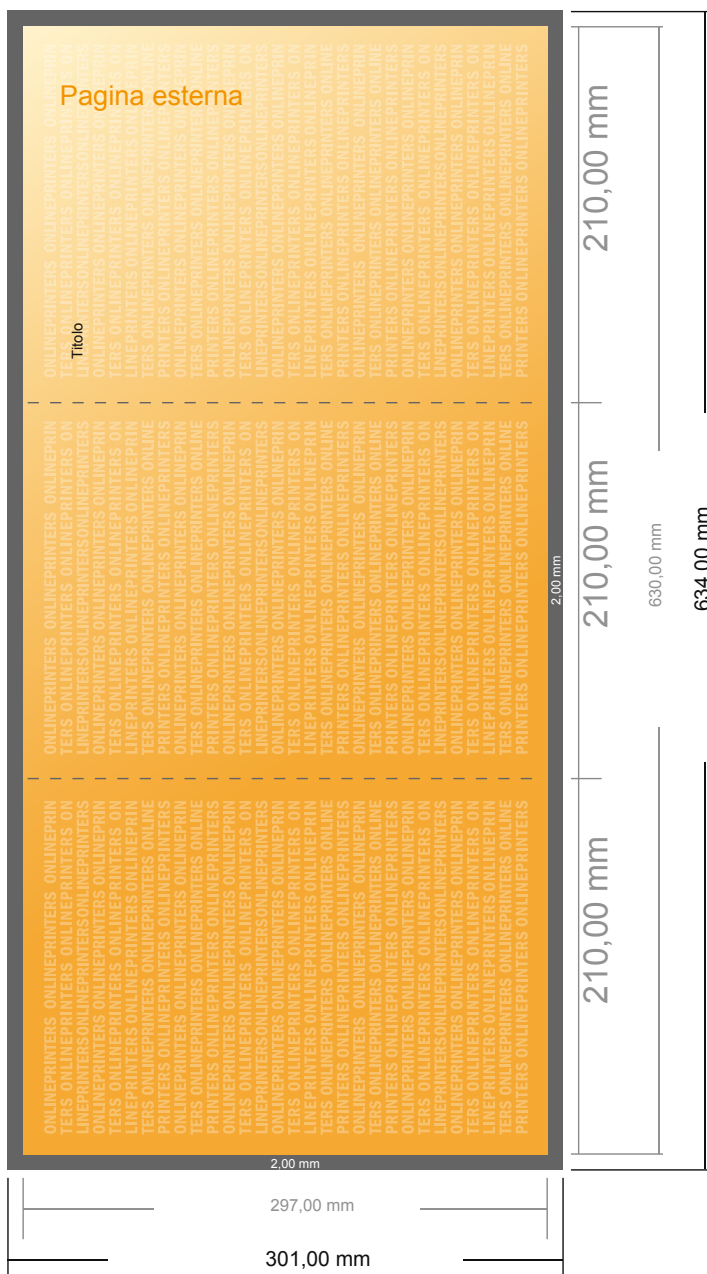

## Pieghevoli verticale

DIN-A4 • Pieghe a fisarmonica • 6 Pagine

- Formato dei dati (incl. 2,00 mm refilo): 63,40 x 30,10 cm
- Formato finale (aperto): 63,00 x 29,70 cm
- Formato finale (chiuso): 21,00 x 29,70 cm
- **Distanza di sicurezza**  
4 mm: distanza dei testi/delle informazioni dal bordo del formato finale per evitare un punto di taglio indesiderato.

### Attenersi alle seguenti indicazioni:

- Creare i documenti con la smarginatura e la distanza di sicurezza indicate.
- Impostare i colori di sfondo, le immagini o i grafici fino al bordo del formato dei dati.
- In fase di produzione il taglio, la fustellatura e la piegatura possono dar luogo a tolleranze.
- Questo schizzo non è conforme alla scala.
- Per indicazioni sui dati per la stampa, consultare la voce di menu "Dati per la stampa" su [www.onlineprinters.it](http://www.onlineprinters.it)