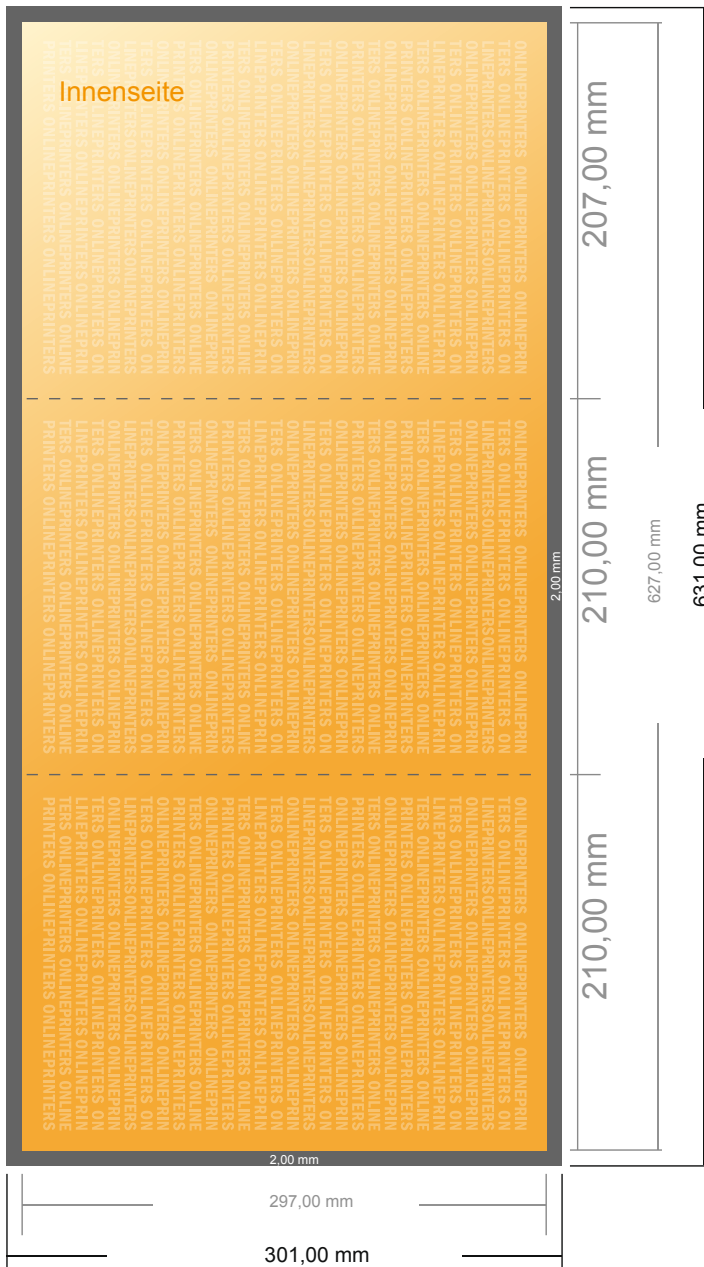

## Falzflyer Hochformat

DIN-A4 • Wickelfalz • 6 Seiten

- **Datenformat**  
(inkl. 2,00 mm Beschnitt):  
63,10 x 30,10 cm
- **Endformat (offen):**  
62,70 x 29,70 cm
- **Endformat (geschlossen):**  
21,00 x 29,70 cm
- **Sicherheitsabstand**  
4 mm: Abstand der Texte/  
Informationen zum Rand des  
Endformats, dies verhindert  
unerwünschten Anschnitt.

### Bitte beachten Sie:

- Beschnittzugabe und Sicherheitsabstand wie angegeben anlegen.
- Hintergrundfarben, Bilder oder Grafiken bis an den Rand des Datenformates anlegen.
- Bei der Produktion können durch das Schneiden, Stanzen und Falzen Toleranzen auftreten.
- Diese Skizze ist nicht maßstabsgetreu.
- Druckdatenhinweise finden Sie unter dem Menüpunkt "Druckdaten" auf [www.diedruckerei.de](http://www.diedruckerei.de)