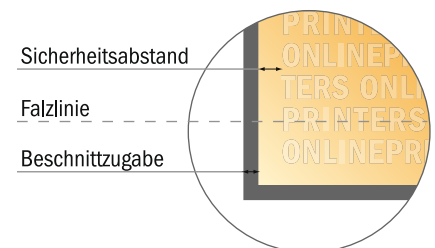

Falzflyer Hochformat

DIN-A4 • 1-Bruch-Falz • 4 Seiten

- **Datenformat**
(inkl. 2,00 mm Beschnitt):
42,40 x 30,10 cm
- **Endformat (offen):**
42,00 x 29,70 cm
- **Endformat (geschlossen):**
21,00 x 29,70 cm
- **Sicherheitsabstand**
4 mm: Abstand der Texte/
Informationen zum Rand des
Endformats, dies verhindert
unerwünschten Anschnitt.

Bitte beachten Sie:

- Beschnittzugabe und Sicherheitsabstand wie angegeben anlegen.
- Hintergrundfarben, Bilder oder Grafiken bis an den Rand des Datenformates anlegen.
- Bei der Produktion können durch das Schneiden, Stanzen und Falzen Toleranzen auftreten.
- Diese Skizze ist nicht maßstabsgetreu.
- Druckdatenhinweise finden Sie unter dem Menüpunkt "Druckdaten" auf www.diedruckerei.de