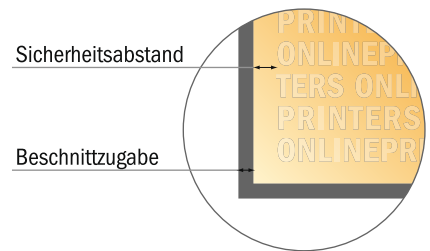

Textilfalttheke inkl. Druck

177,0 x 102,0 cm

Formatansicht um 90 Grad gedreht.

- **Datenformat**
(inkl. 10,00 mm Nahtzugabe):
177,00 x 102,00 cm
- **Endformat:**
175,00 x 100,00 cm
- **Systemgröße:**
106,00 x 102,00 cm
- **Sicherheitsabstand**
100 mm: Abstand der Texte/ Informationen zum Rand des Endformats, dies verhindert unerwünschten Anschnitt.

Bitte beachten Sie:

- Beschnittzugabe und Sicherheitsabstand wie angegeben anlegen.
- Hintergrundfarben, Bilder oder Grafiken bis an den Rand des Datenformates anlegen.
- Bei der Produktion können durch das Schneiden, Stanzen und Falzen Toleranzen auftreten.
- Diese Skizze ist nicht maßstabsgetreu.
- Druckdatenhinweise finden Sie unter dem Menüpunkt "Druckdaten" auf www.diedruckerei.de