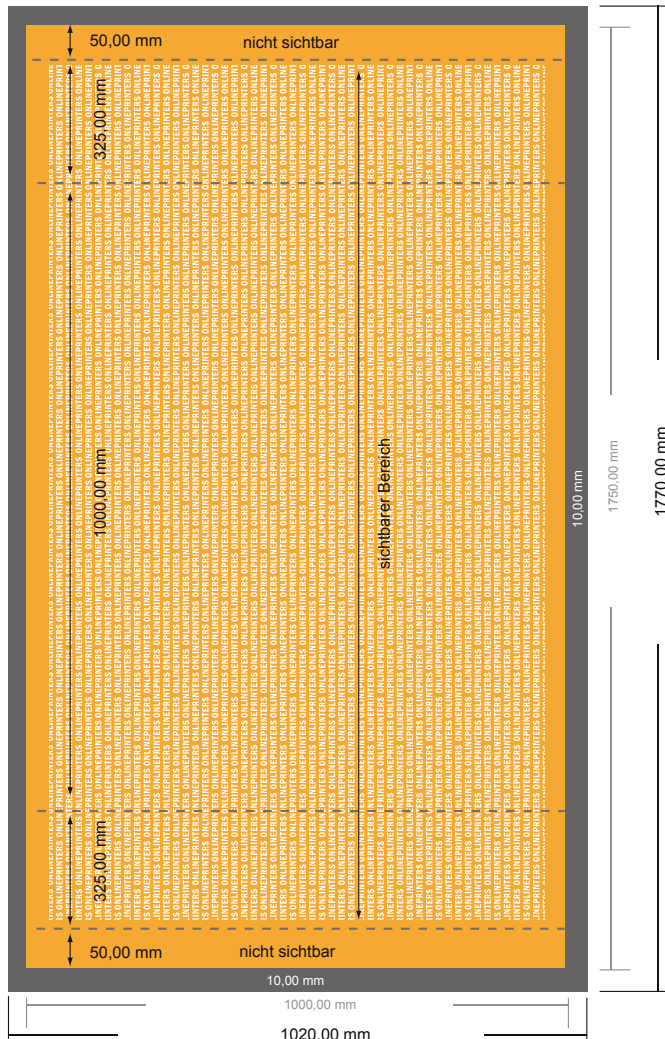

Textilfalttheke inkl. Druck

177,0 x 102,0 cm

Formatansicht um 90 Grad gedreht.

- **Datenformat**
(inkl. 10,00 mm Nahtzugabe):
177,00 x 102,00 cm
- **Endformat:**
175,00 x 100,00 cm
- **Systemgröße:**
106,00 x 102,00 cm
- **Sicherheitsabstand**
100 mm: Abstand der Texte/ Informationen zum Rand des Endformats, dies verhindert unerwünschten Anschnitt.

Bitte beachten Sie:

- Beschnittzugabe und Sicherheitsabstand wie angegeben anlegen.
- Hintergrundfarben, Bilder oder Grafiken bis an den Rand des Datenformates anlegen.
- Bei der Produktion können durch das Schneiden, Stanzen und Falzen Toleranzen auftreten.
- Diese Skizze ist nicht maßstabsgetreu.
- Druckdatenhinweise finden Sie unter dem Menüpunkt "Druckdaten" auf www.diedruckerei.de