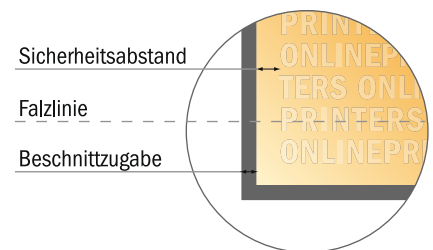

## Falzflyer Querformat

DIN-A6 • Wickelfalz • 6 Seiten

- **Datenformat**  
(inkl. 2,00 mm Beschnitt):  
44,50 x 10,90 cm
- **Endformat (offen):**  
44,10 x 10,50 cm
- **Endformat (geschlossen):**  
14,80 x 10,50 cm
- **Sicherheitsabstand**  
4 mm: Abstand der Texte/  
Informationen zum Rand des  
Endformats, dies verhindert  
unerwünschten Anschnitt.

### Bitte beachten Sie:

- Beschnittzugabe und Sicherheitsabstand wie angegeben anlegen.
- Hintergrundfarben, Bilder oder Grafiken bis an den Rand des Datenformates anlegen.
- Bei der Produktion können durch das Schneiden, Stanzen und Falzen Toleranzen auftreten.
- Diese Skizze ist nicht maßstabsgetreu.
- Druckdatenhinweise finden Sie unter dem Menüpunkt "Druckdaten" auf [www.diedruckerei.de](http://www.diedruckerei.de)