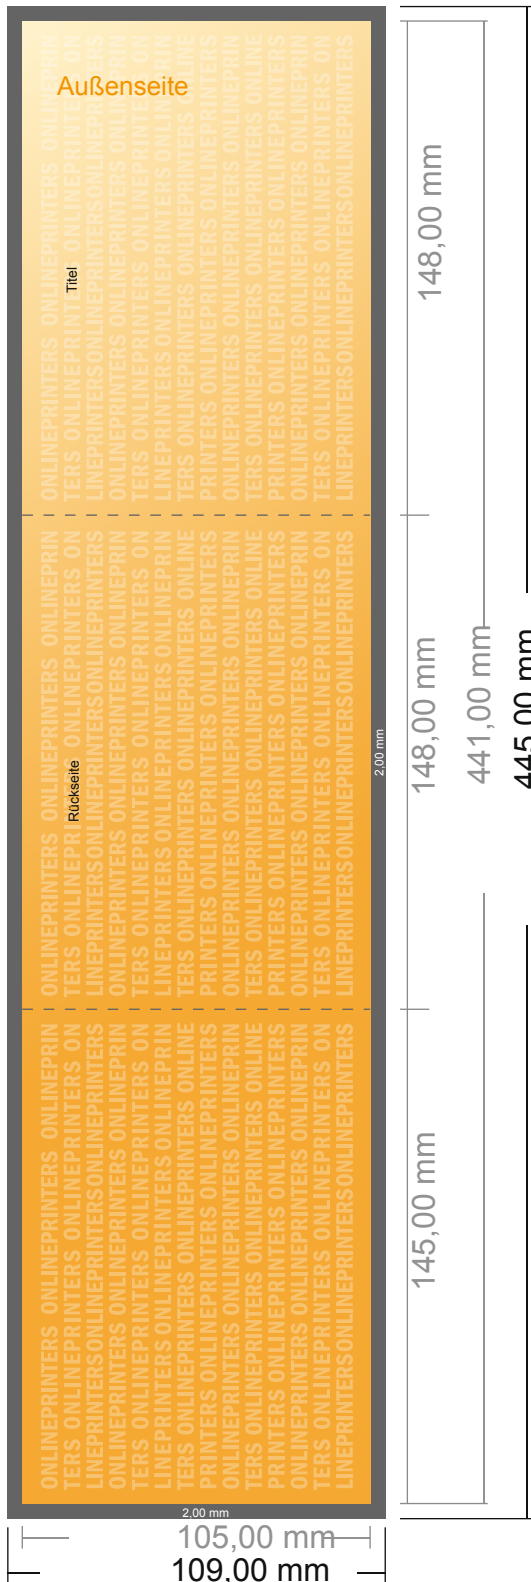

## Falzflyer Querformat

DIN-A6 • Wickelfalz • 6 Seiten

- **Datenformat**  
(inkl. 2,00 mm Beschnitt):  
44,50 x 10,90 cm
- **Endformat (offen):**  
44,10 x 10,50 cm
- **Endformat (geschlossen):**  
14,80 x 10,50 cm
- **Sicherheitsabstand**  
4 mm: Abstand der Texte/  
Informationen zum Rand des  
Endformats, dies verhindert  
unerwünschten Anschnitt.

### Bitte beachten Sie:

- Beschnittzugabe und Sicherheitsabstand wie angegeben anlegen.
- Hintergrundfarben, Bilder oder Grafiken bis an den Rand des Datenformates anlegen.
- Bei der Produktion können durch das Schneiden, Stanzen und Falzen Toleranzen auftreten.
- Diese Skizze ist nicht maßstabsgetreu.
- Druckdatenhinweise finden Sie unter dem Menüpunkt "Druckdaten" auf [www.diedruckerei.de](http://www.diedruckerei.de)