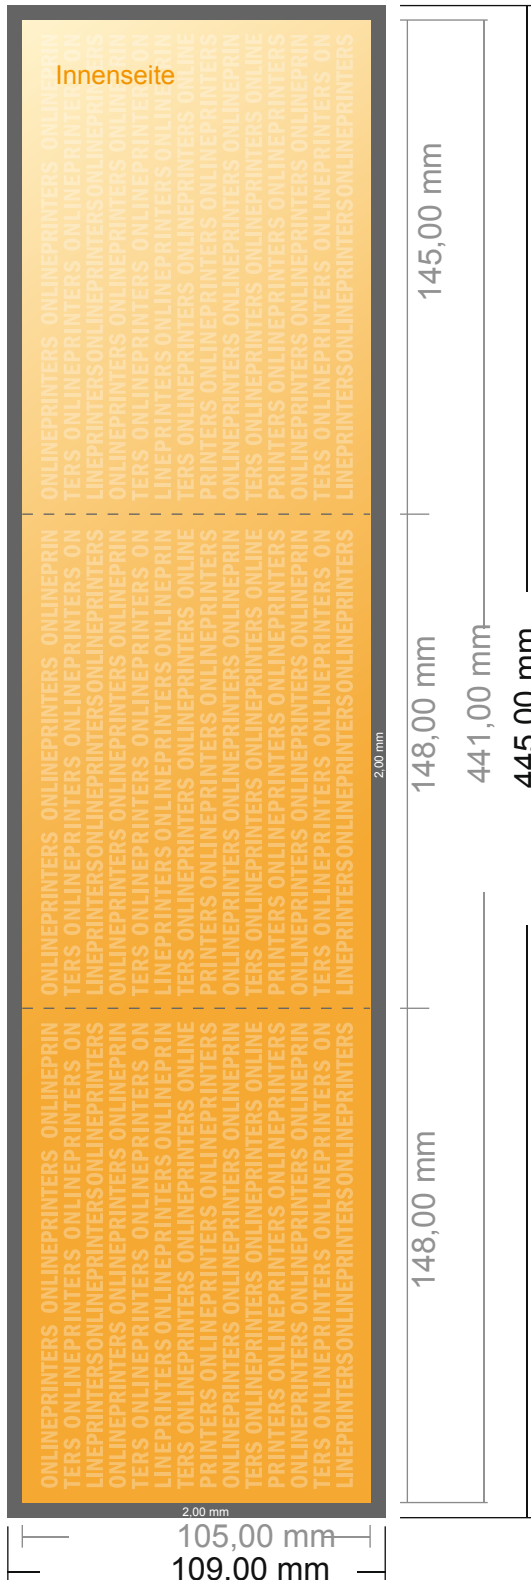

## Falzflyer Querformat

DIN-A6 • Wickelfalz • 6 Seiten

- **Datenformat**  
(inkl. 2,00 mm Beschnitt):  
44,50 x 10,90 cm
- **Endformat (offen):**  
44,10 x 10,50 cm
- **Endformat (geschlossen):**  
14,80 x 10,50 cm
- **Sicherheitsabstand**  
4 mm: Abstand der Texte/  
Informationen zum Rand des  
Endformats, dies verhindert  
unerwünschten Anschnitt.

### Bitte beachten Sie:

- Beschnittzugabe und Sicherheitsabstand wie angegeben anlegen.
- Hintergrundfarben, Bilder oder Grafiken bis an den Rand des Datenformates anlegen.
- Bei der Produktion können durch das Schneiden, Stanzen und Falzen Toleranzen auftreten.
- Diese Skizze ist nicht maßstabsgetreu.
- Druckdatenhinweise finden Sie unter dem Menüpunkt "Druckdaten" auf [www.diedruckerei.de](http://www.diedruckerei.de)