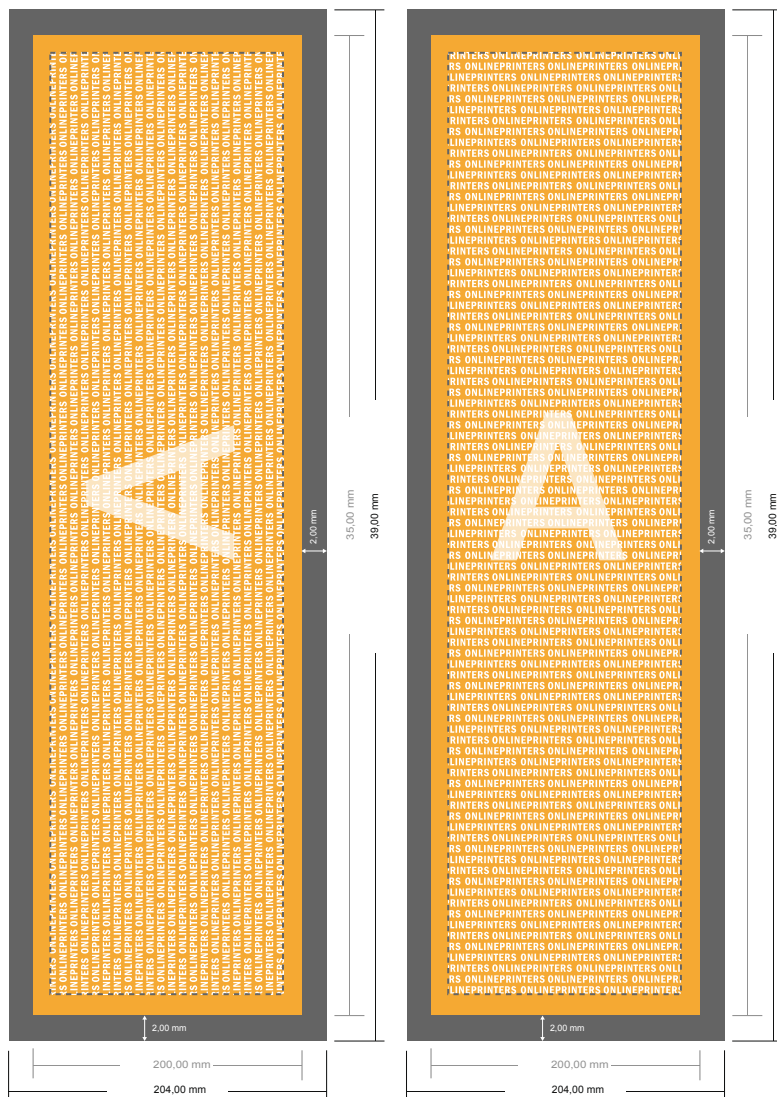

## Stripe L

- **Dataformat**  
(inkl. 2,00 mm beskärning):  
3,90 x 20,40 cm
- **Slutformat:**  
3,50 x 20,00 cm
- **Säkerhetsavstånd**  
4 mm Avstånd från text/information till slutformatets kant, detta förhindrar oönskade snittytor.

### Vi ber dig beakta:

- Vi ber dig lägga till skärmån och säkerhetsavstånd enligt vad som angivits.
- Placera bakgrundsfärger, bilder eller grafik ända till dataformatets kant.
- Vid produktion kan avvikelser uppträda på grund av skärning, stansning och falsning.
- Denna skiss är inte skalenlig.
- Du hittar anvisningar för tryck under menypunkten "Tryckfiler" på [www.onlineprinters.se](http://www.onlineprinters.se)