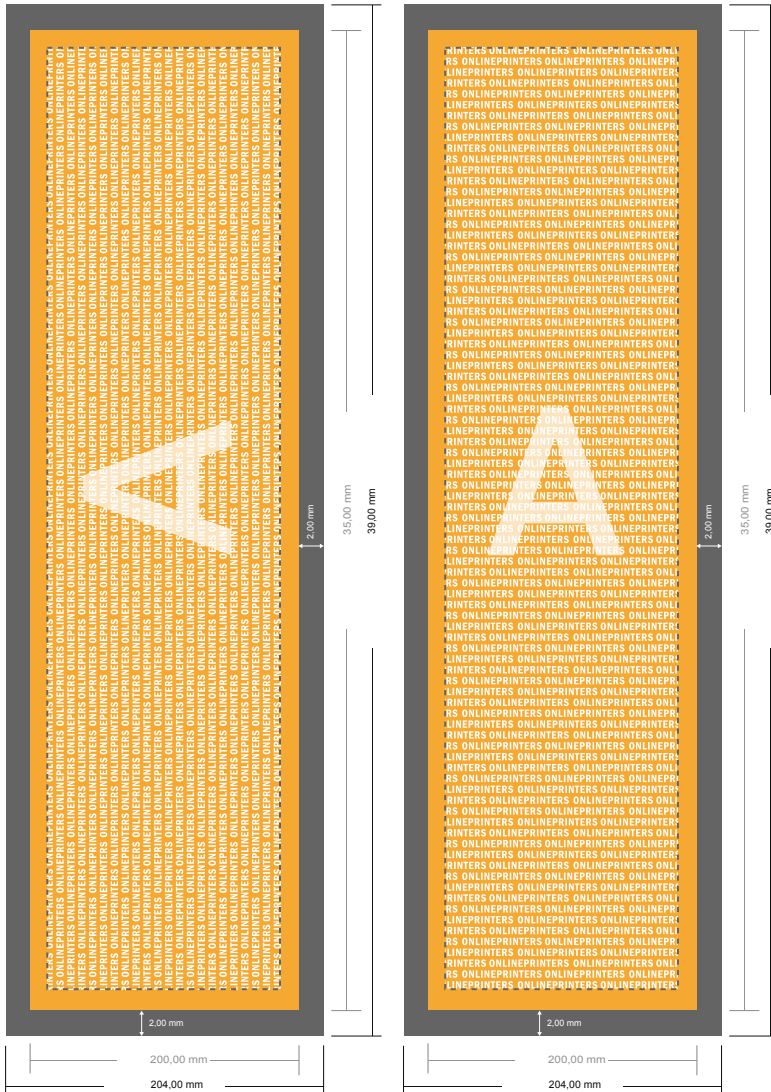

## Aufkleber Stripe L

- **Datenformat**  
(inkl. 2,00 mm Beschnitt):  
3,90 x 20,40 cm
- **Endformat:**  
3,50 x 20,00 cm
- **Sicherheitsabstand**  
4 mm: Abstand der Texte/  
Informationen zum Rand des  
Endformats, dies verhindert  
unerwünschten Anschnitt.

### Bitte beachten Sie:

- Beschnittzugabe und Sicherheitsabstand wie angegeben anlegen.
- Hintergrundfarben, Bilder oder Grafiken bis an den Rand des Datenformates anlegen.
- Bei der Produktion können durch das Schneiden, Stanzen und Falzen Toleranzen auftreten.
- Diese Skizze ist nicht maßstabsgetreu.
- Druckdatenhinweise finden Sie unter dem Menüpunkt "Druckdaten" auf [www.diedruckerei.de](http://www.diedruckerei.de)