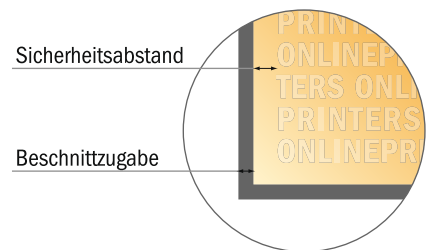

## Aufkleber Stripe L

- **Datenformat**  
(inkl. 2,00 mm Beschnitt):  
3,90 x 20,40 cm
- **Endformat:**  
3,50 x 20,00 cm
- **Sicherheitsabstand**  
4 mm: Abstand der Texte/  
Informationen zum Rand des  
Endformats, dies verhindert  
unerwünschten Anschnitt.

### Bitte beachten Sie:

- Beschnittzugabe und Sicherheitsabstand wie angegeben anlegen.
- Hintergrundfarben, Bilder oder Grafiken bis an den Rand des Datenformates anlegen.
- Bei der Produktion können durch das Schneiden, Stanzen und Falzen Toleranzen auftreten.
- Diese Skizze ist nicht maßstabsgetreu.
- Druckdatenhinweise finden Sie unter dem Menüpunkt "Druckdaten" auf [www.diedruckerei.de](http://www.diedruckerei.de)