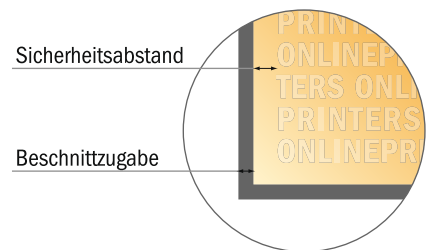

Aufkleber Stripe S

- **Datenformat**
(inkl. 2,00 mm Beschnitt):
3,90 x 10,90 cm
- **Endformat:**
3,50 x 10,50 cm
- **Sicherheitsabstand**
4 mm: Abstand der Texte/
Informationen zum Rand des
Endformats, dies verhindert
unerwünschten Anschnitt.

Bitte beachten Sie:

- Beschnittzugabe und Sicherheitsabstand wie angegeben anlegen.
- Hintergrundfarben, Bilder oder Grafiken bis an den Rand des Datenformates anlegen.
- Bei der Produktion können durch das Schneiden, Stanzen und Falzen Toleranzen auftreten.
- Diese Skizze ist nicht maßstabsgetreu.
- Druckdatenhinweise finden Sie unter dem Menüpunkt "Druckdaten" auf www.diedruckerei.de