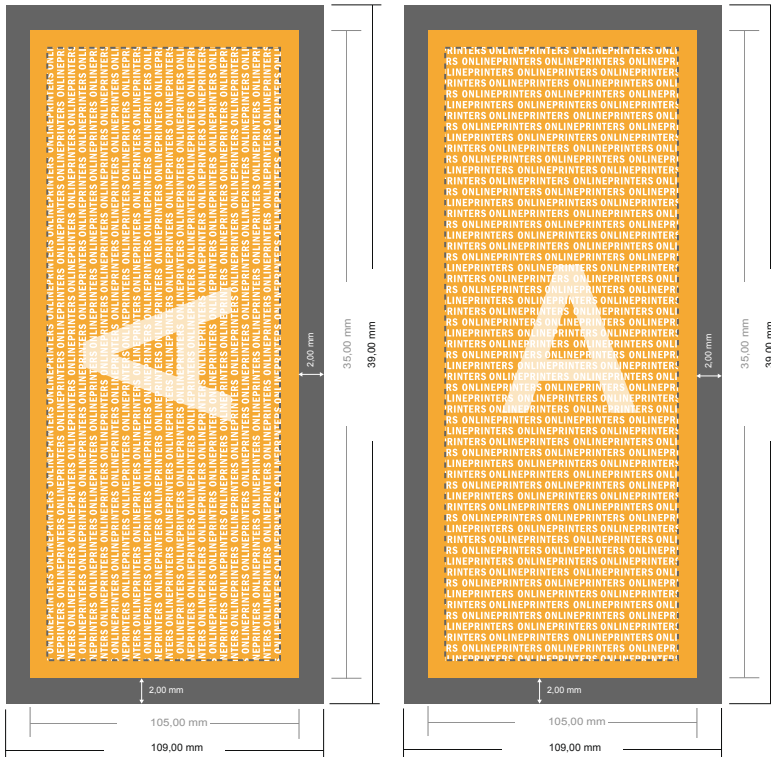

Aufkleber Stripe S

- **Datenformat**
(inkl. 2,00 mm Beschnitt):
3,90 x 10,90 cm
- **Endformat:**
3,50 x 10,50 cm
- **Sicherheitsabstand**
4 mm: Abstand der Texte/
Informationen zum Rand des
Endformats, dies verhindert
unerwünschten Anschnitt.

Bitte beachten Sie:

- Beschnittzugabe und Sicherheitsabstand wie angegeben anlegen.
- Hintergrundfarben, Bilder oder Grafiken bis an den Rand des Datenformates anlegen.
- Bei der Produktion können durch das Schneiden, Stanzen und Falzen Toleranzen auftreten.
- Diese Skizze ist nicht maßstabsgetreu.
- Druckdatenhinweise finden Sie unter dem Menüpunkt "Druckdaten" auf www.diedruckerei.de