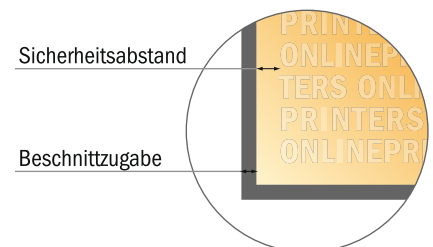

Rollup System Exklusiv

100,0 x 215,0 cm

- Datenformat
(inkl. 10,00 mm Beschnitt):
102,00 x 242,00 cm
- Endformat:
100,00 x 240,00 cm
- Sichtbarer Bereich:
100,00 x 215,00 cm
- Bedruckbarer Bereich:
100,00 x 240,00 cm
- Sicherheitsabstand
4 mm: Abstand der Texte/
Informationen zum Rand des
Endformats, dies verhindert
unerwünschten Anschnitt.

Bitte beachten Sie:

- Beschnittzugabe und Sicherheitsabstand wie angegeben anlegen.
- Hintergrundfarben, Bilder oder Grafiken bis an den Rand des Datenformates anlegen.
- Bei der Produktion können durch das Schneiden, Stanzen und Falzen Toleranzen auftreten.
- Diese Skizze ist nicht maßstabsgetreu.
- Druckdatenhinweise finden Sie unter dem Menüpunkt "Druckdaten" auf www.diedruckerei.de

 Bereich ist bei aufgebautem Roll Up nicht sichtbar. Layout bitte dennoch über gesamtes Datenformat anlegen, um einen sauberen Übergang zu gewährleisten. Platzieren Sie hier keine wichtigen Informationen.