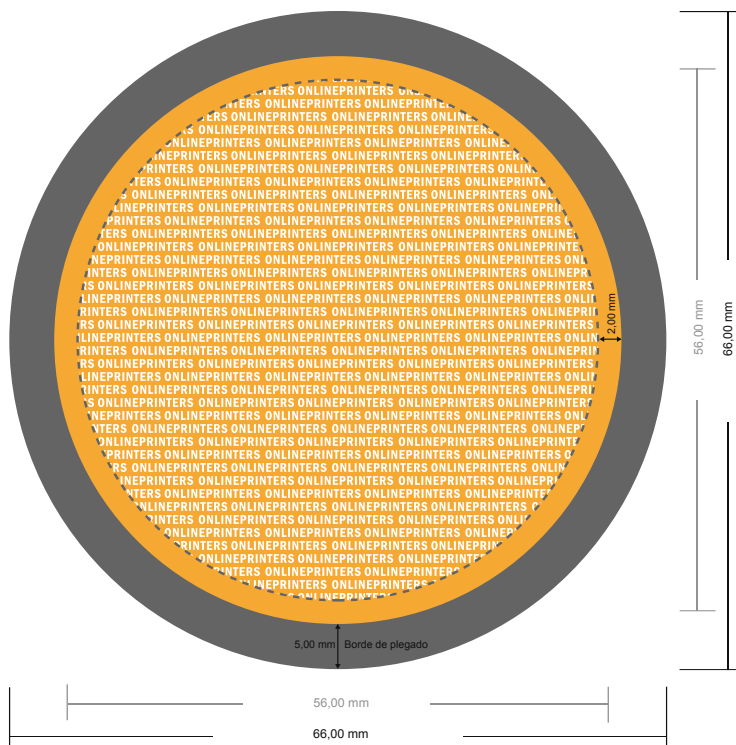

Insignias espejo

redondo, con 5,6 cm de diámetro

- Formato de datos: 6,60 x 6,60 cm
- Formato final: 5,60 x 5,60 cm
- **Distancia de seguridad**
2 mm: distancia de los textos/ información hasta el borde del formato final. Esto evita el corte indeseado.

Por favor, ten en cuenta que:

- Has de aplicar el margen suplementario y la distancia de seguridad según lo indicado.
- Los colores del fondo, las imágenes o las gráficas se han de aplicar hasta el borde del formato de datos.
- Durante la producción se pueden producir tolerancias por el corte, el troquelado y el plegado.
- Este boceto no es a escala.
- Encontrarás las indicaciones sobre los datos de impresión en la pestaña "Datos de impresión" en www.onlineprinters.es