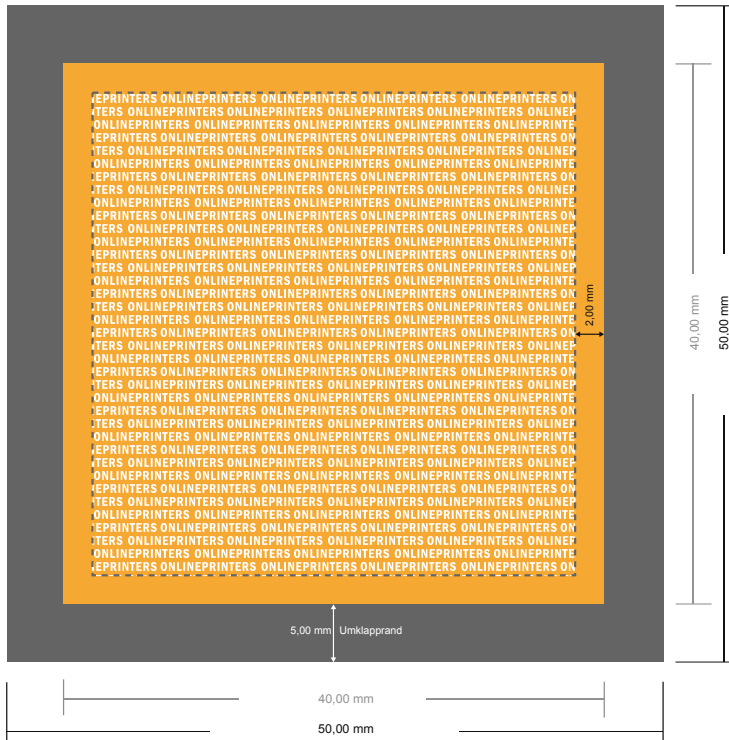

Buttons mit Nadelverschluss

4,0 x 4,0 cm

- Datenformat:
5,00 x 5,00 cm
- Endformat:
4,00 x 4,00 cm
- Sicherheitsabstand
2 mm: Abstand der Texte/
Informationen zum Rand des
Endformats, dies verhindert
unerwünschten Anschnitt.

Bitte beachten Sie:

- Beschnittzugabe und Sicherheitsabstand wie angegeben anlegen.
- Hintergrundfarben, Bilder oder Grafiken bis an den Rand des Datenformates anlegen.
- Bei der Produktion können durch das Schneiden, Stanzen und Falzen Toleranzen auftreten.
- Diese Skizze ist nicht maßstabsgetreu.
- Druckdatenhinweise finden Sie unter dem Menüpunkt "Druckdaten" auf www.diedruckerei.de