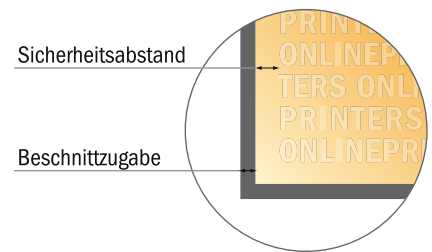

Buttons mit Nadelverschluss

4,0 x 4,0 cm

- Datenformat:
5,00 x 5,00 cm
- Endformat:
4,00 x 4,00 cm
- Sicherheitsabstand
2 mm: Abstand der Texte/
Informationen zum Rand des
Endformats, dies verhindert
unerwünschten Anschnitt.

Bitte beachten Sie:

- Beschnittzugabe und Sicherheitsabstand wie angegeben anlegen.
- Hintergrundfarben, Bilder oder Grafiken bis an den Rand des Datenformates anlegen.
- Bei der Produktion können durch das Schneiden, Stanzen und Falzen Toleranzen auftreten.
- Diese Skizze ist nicht maßstabsgetreu.
- Druckdatenhinweise finden Sie unter dem Menüpunkt "Druckdaten" auf www.diedruckerei.de