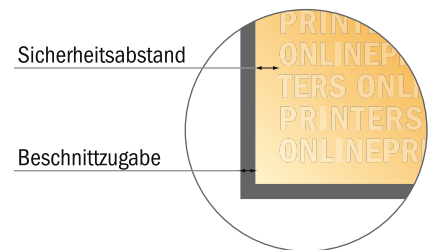

## Buttons mit Nadelverschluss

Rund, 7,5 cm Durchmesser

- **Datenformat:**  
8,50 x 8,50 cm
- **Endformat:**  
7,50 x 7,50 cm
- **Sicherheitsabstand**  
2 mm: Abstand der Texte/  
Informationen zum Rand des  
Endformats, dies verhindert  
unerwünschten Anschnitt.

### Bitte beachten Sie:

- **Beschnittzugabe und Sicherheitsabstand** wie angegeben anlegen.
- **Hintergrundfarben, Bilder oder Grafiken** bis an den Rand des Datenformates anlegen.
- Bei der Produktion können durch das Schneiden, Stanzen und Falzen Toleranzen auftreten.
- Diese Skizze ist nicht maßstabsgetreu.
- Druckdatenhinweise finden Sie unter dem Menüpunkt "Druckdaten" auf [www.diedruckerei.de](http://www.diedruckerei.de)