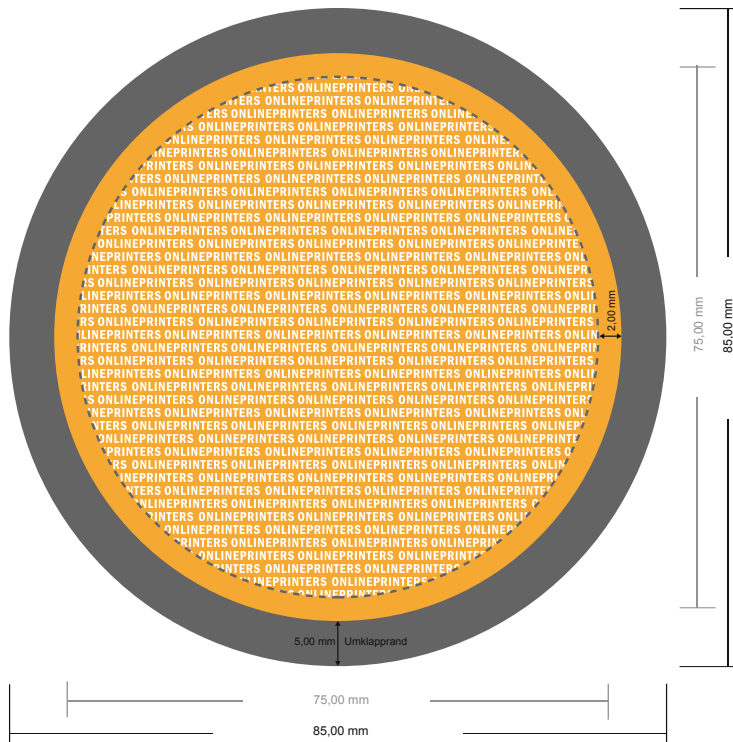

## Buttons mit Nadelverschluss

Rund, 7,5 cm Durchmesser

- **Datenformat:**  
8,50 x 8,50 cm
- **Endformat:**  
7,50 x 7,50 cm
- **Sicherheitsabstand**  
2 mm: Abstand der Texte/  
Informationen zum Rand des  
Endformats, dies verhindert  
unerwünschten Anschnitt.

### Bitte beachten Sie:

- **Beschnittzugabe und Sicherheitsabstand** wie angegeben anlegen.
- **Hintergrundfarben, Bilder oder Grafiken** bis an den Rand des Datenformates anlegen.
- Bei der Produktion können durch das Schneiden, Stanzen und Falzen Toleranzen auftreten.
- Diese Skizze ist nicht maßstabsgetreu.
- Druckdatenhinweise finden Sie unter dem Menüpunkt "Druckdaten" auf [www.diedruckerei.de](http://www.diedruckerei.de)