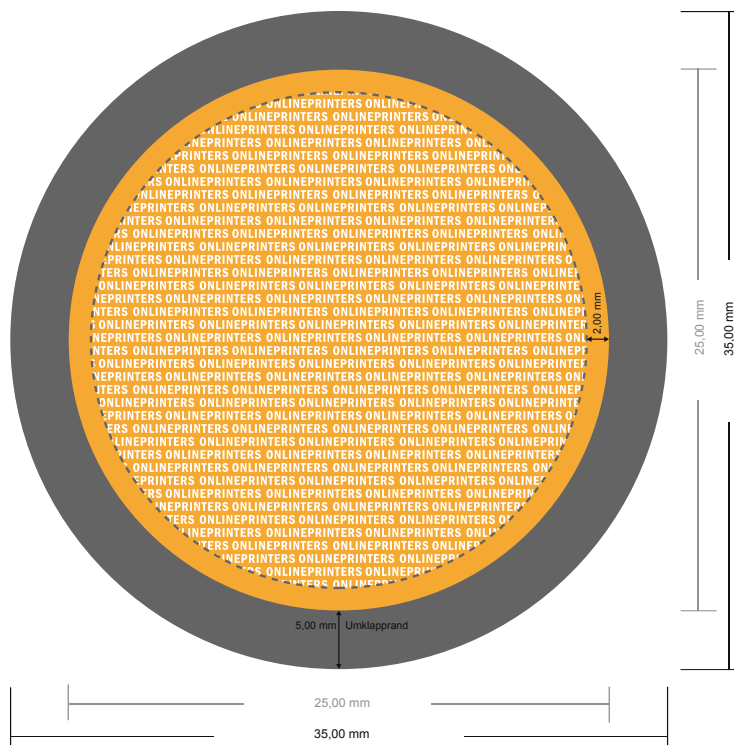

## Buttons mit Nadelverschluss

Rund, 2,5 cm Durchmesser

- Datenformat:  
3,50 x 3,50 cm
- Endformat:  
2,50 x 2,50 cm
- Sicherheitsabstand  
2 mm: Abstand der Texte/  
Informationen zum Rand des  
Endformats, dies verhindert  
unerwünschten Anschnitt.

### Bitte beachten Sie:

- Beschnittzugabe und Sicherheitsabstand wie angegeben anlegen.
- Hintergrundfarben, Bilder oder Grafiken bis an den Rand des Datenformates anlegen.
- Bei der Produktion können durch das Schneiden, Stanzen und Falzen Toleranzen auftreten.
- Diese Skizze ist nicht maßstabsgetreu.
- Druckdatenhinweise finden Sie unter dem Menüpunkt "Druckdaten" auf [www.diedruckerei.de](http://www.diedruckerei.de)