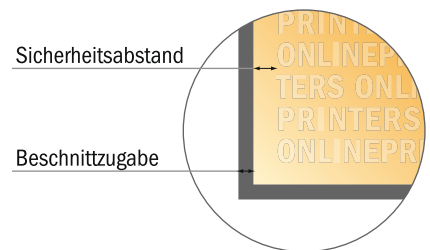

## Messecounter nur Druck

220,0 x 92,0 cm

Formatansicht um 90 Grad gedreht.

- **Datenformat**  
(inkl. 10,00 mm Beschnitt):  
220,00 x 92,00 cm
- **Endformat:**  
218,00 x 90,00 cm
- **Sicherheitsabstand**  
4 mm: Abstand der Texte/  
Informationen zum Rand des  
Endformats, dies verhindert  
unerwünschten Anschnitt.

### Bitte beachten Sie:

- Beschnittzugabe und Sicherheitsabstand wie angegeben anlegen.
- Hintergrundfarben, Bilder oder Grafiken bis an den Rand des Datenformates anlegen.
- Bei der Produktion können durch das Schneiden, Stanzen und Falzen Toleranzen auftreten.
- Diese Skizze ist nicht maßstabsgetreu.
- Druckdatenhinweise finden Sie unter dem Menüpunkt "Druckdaten" auf [www.diedruckerei.de](http://www.diedruckerei.de)