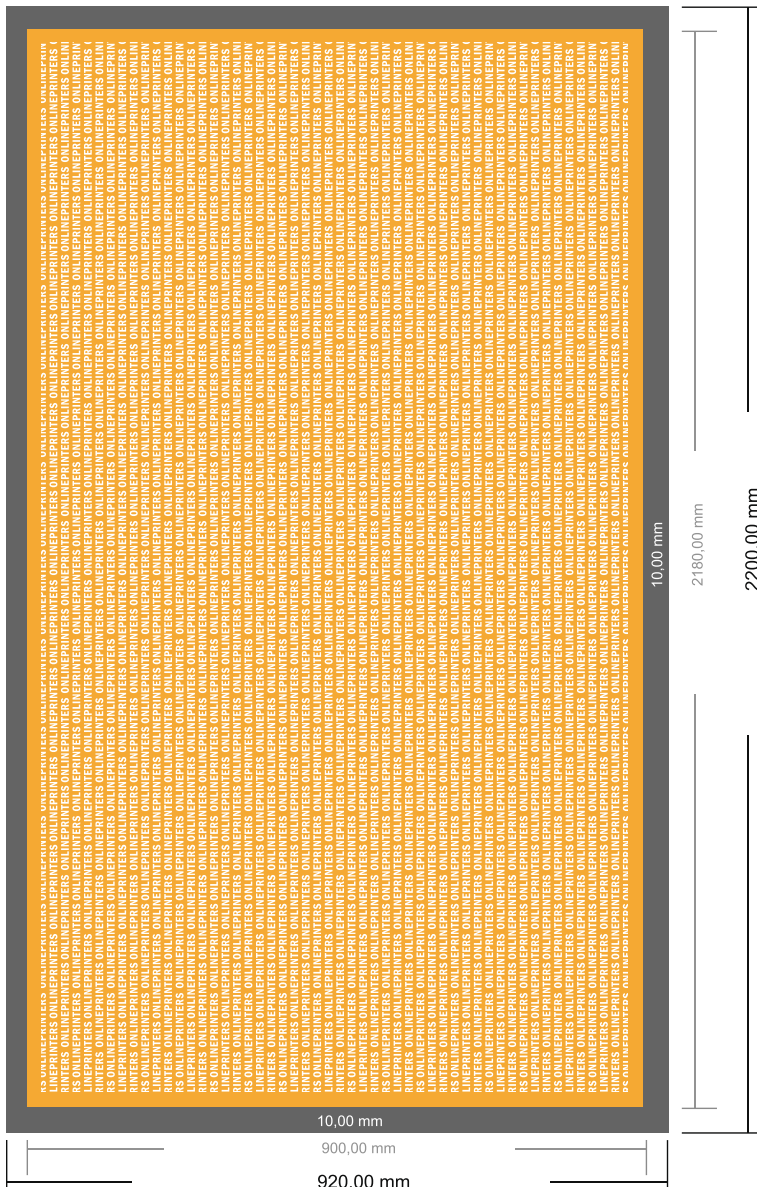

## Messecounter nur Druck

220,0 x 92,0 cm

Formatansicht um 90 Grad gedreht.

- **Datenformat**  
(inkl. 10,00 mm Beschnitt):  
220,00 x 92,00 cm
- **Endformat:**  
218,00 x 90,00 cm
- **Sicherheitsabstand**  
4 mm: Abstand der Texte/  
Informationen zum Rand des  
Endformats, dies verhindert  
unerwünschten Anschnitt.

### Bitte beachten Sie:

- Beschnittzugabe und Sicherheitsabstand wie angegeben anlegen.
- Hintergrundfarben, Bilder oder Grafiken bis an den Rand des Datenformates anlegen.
- Bei der Produktion können durch das Schneiden, Stanzen und Falzen Toleranzen auftreten.
- Diese Skizze ist nicht maßstabsgetreu.
- Druckdatenhinweise finden Sie unter dem Menüpunkt "Druckdaten" auf [www.diedruckerei.de](http://www.diedruckerei.de)