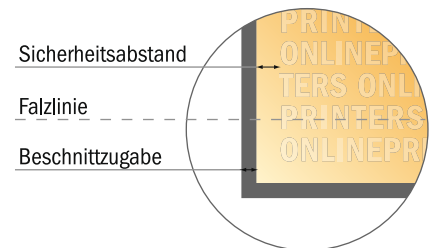

Falzflyer Querformat

DIN-A5 • Wickelfalz • 6 Seiten

- **Datenformat**
(inkl. 2,00 mm Beschnitt):
63,10 x 15,20 cm
- **Endformat (offen):**
62,70 x 14,80 cm
- **Endformat (geschlossen):**
21,00 x 14,80 cm
- **Sicherheitsabstand**
4 mm: Abstand der Texte/
Informationen zum Rand des
Endformats, dies verhindert
unerwünschten Anschnitt.

Bitte beachten Sie:

- Beschnittzugabe und Sicherheitsabstand wie angegeben anlegen.
- Hintergrundfarben, Bilder oder Grafiken bis an den Rand des Datenformates anlegen.
- Bei der Produktion können durch das Schneiden, Stanzen und Falzen Toleranzen auftreten.
- Diese Skizze ist nicht maßstabsgetreu.
- Druckdatenhinweise finden Sie unter dem Menüpunkt "Druckdaten" auf www.diedruckerei.de

Falzflyer Querformat

DIN-A5 • Wickelfalz • 6 Seiten

- Datenformat
(inkl. 2,00 mm Beschnitt):
63,10 x 15,20 cm
- Endformat (offen):
62,70 x 14,80 cm
- Endformat (geschlossen):
21,00 x 14,80 cm
- **Sicherheitsabstand**
4 mm: Abstand der Texte/
Informationen zum Rand des
Endformats, dies verhindert
unerwünschten Anschnitt.