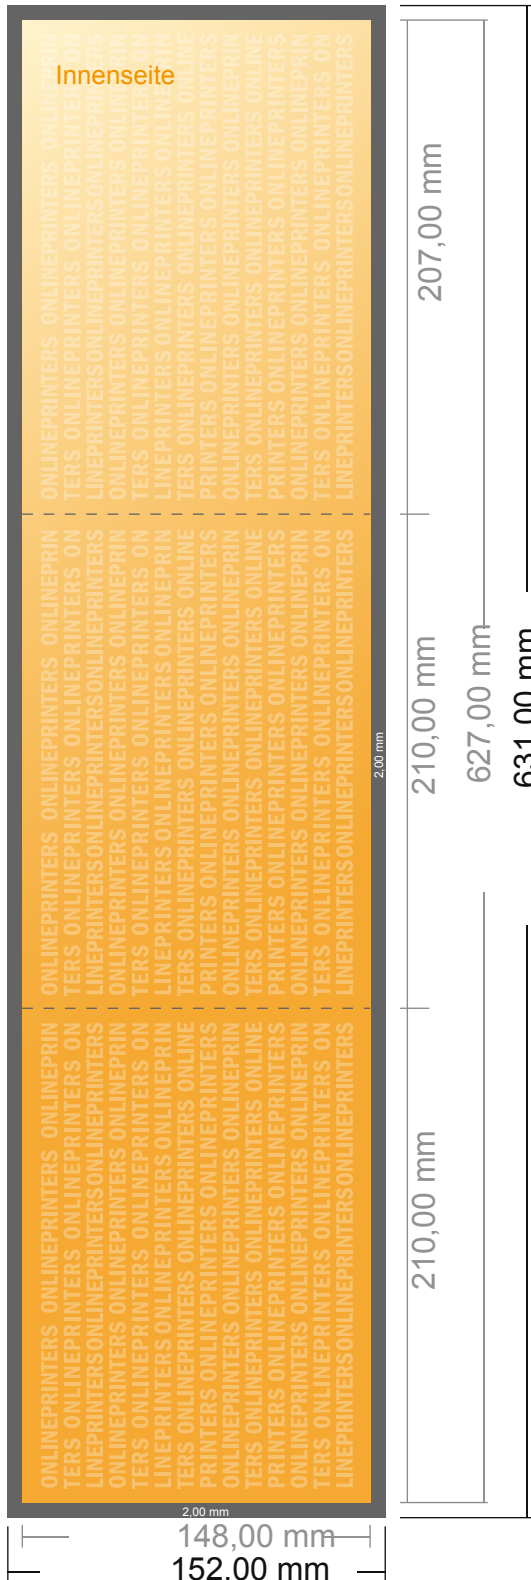

Falzflyer Querformat

DIN-A5 • Wickelfalz • 6 Seiten

- **Datenformat**
(inkl. 2,00 mm Beschnitt):
63,10 x 15,20 cm
- **Endformat (offen):**
62,70 x 14,80 cm
- **Endformat (geschlossen):**
21,00 x 14,80 cm
- **Sicherheitsabstand**
4 mm: Abstand der Texte/
Informationen zum Rand des
Endformats, dies verhindert
unerwünschten Anschnitt.

Bitte beachten Sie:

- Beschnittzugabe und Sicherheitsabstand wie angegeben anlegen.
- Hintergrundfarben, Bilder oder Grafiken bis an den Rand des Datenformates anlegen.
- Bei der Produktion können durch das Schneiden, Stanzen und Falzen Toleranzen auftreten.
- Diese Skizze ist nicht maßstabsgetreu.
- Druckdatenhinweise finden Sie unter dem Menüpunkt "Druckdaten" auf www.diedruckerei.de

Falzflyer Querformat

DIN-A5 • Wickelfalz • 6 Seiten

- Datenformat
(inkl. 2,00 mm Beschnitt):
63,10 x 15,20 cm
- Endformat (offen):
62,70 x 14,80 cm
- Endformat (geschlossen):
21,00 x 14,80 cm
- **Sicherheitsabstand**
4 mm: Abstand der Texte/
Informationen zum Rand des
Endformats, dies verhindert
unerwünschten Anschnitt.