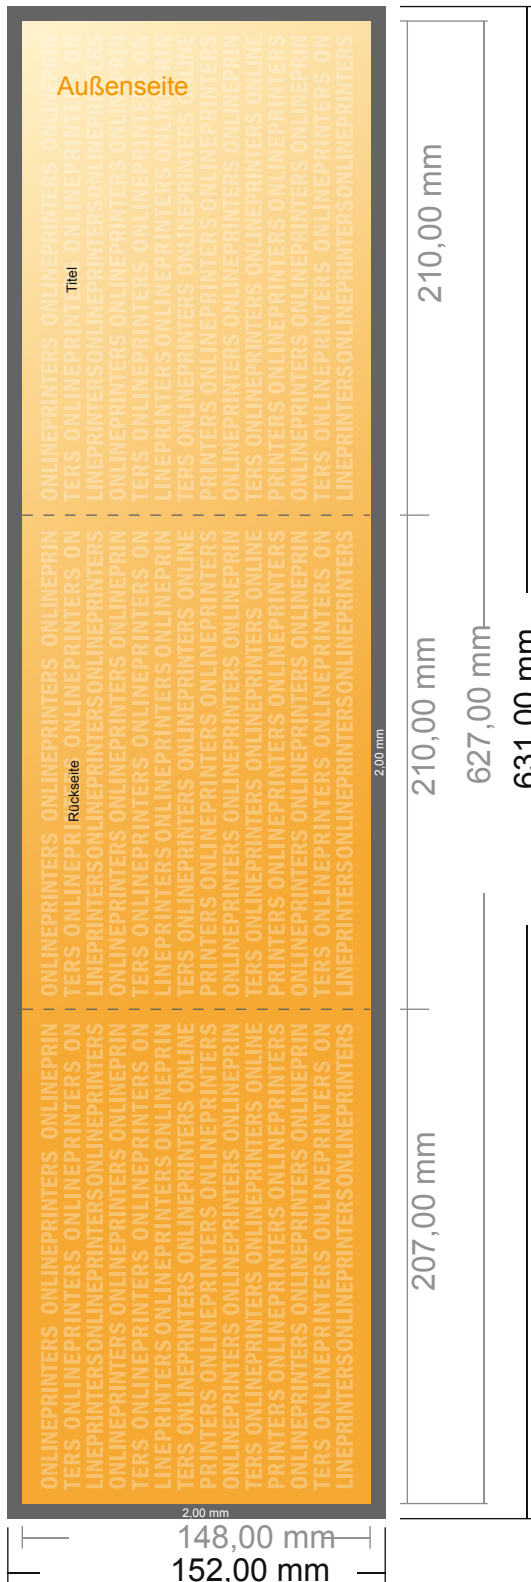

Falzflyer Querformat

DIN-A5 • Wickelfalz • 6 Seiten

- **Datenformat**
(inkl. 2,00 mm Beschnitt):
63,10 x 15,20 cm
- **Endformat (offen):**
62,70 x 14,80 cm
- **Endformat (geschlossen):**
21,00 x 14,80 cm
- **Sicherheitsabstand**
4 mm: Abstand der Texte/
Informationen zum Rand des
Endformats, dies verhindert
unerwünschten Anschnitt.

Bitte beachten Sie:

- Beschnittzugabe und Sicherheitsabstand wie angegeben anlegen.
- Hintergrundfarben, Bilder oder Grafiken bis an den Rand des Datenformates anlegen.
- Bei der Produktion können durch das Schneiden, Stanzen und Falzen Toleranzen auftreten.
- Diese Skizze ist nicht maßstabsgetreu.
- Druckdatenhinweise finden Sie unter dem Menüpunkt "Druckdaten" auf www.diedruckerei.de

Falzflyer Querformat

DIN-A5 • Wickelfalz • 6 Seiten

- Datenformat
(inkl. 2,00 mm Beschnitt):
63,10 x 15,20 cm
- Endformat (offen):
62,70 x 14,80 cm
- Endformat (geschlossen):
21,00 x 14,80 cm
- **Sicherheitsabstand**
4 mm: Abstand der Texte/
Informationen zum Rand des
Endformats, dies verhindert
unerwünschten Anschnitt.