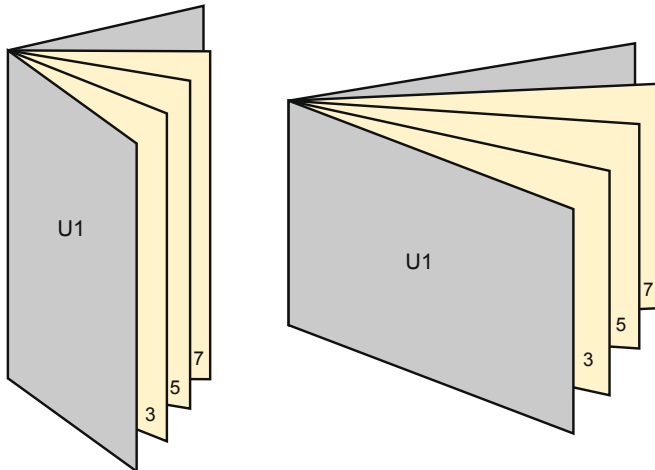

Brochures

DL speciaal • Liggend formaat

Paginavolgorde

Pagina's beslist doorlopend en afzonderlijk aanmaken.

afgewerkt product

- Gegevensformaat (incl. 2,00 mm afloop): 21,40 x 10,20 cm
- Eindformaat (open): 42,00 x 9,80 cm
- Eindformaat (gesloten): 21,00 x 9,80 cm
- **Veiligheidsmarge**
4 mm: afstand van de tekst/informatie tot aan de rand van het eindformaat: dit voorkomt dat bij het schoonsnijden teveel wordt uitgesneden.

Let op:

- Houd de snijmarge/afloop en de veiligheidsmarge zoals aangegeven aan.
- Geef achtergrondkleuren, afbeeldingen of grafisch materiaal tot aan de rand van het gegevensformaat vorm.
- Tijdens de productie kunnen door het snijden, stansen en vouwen toleranties optreden.
- Deze werktekening is niet op ware grootte.
- Informatie over het gegevensformaat/aanleverformaat vindt u onder het menupunt "Drukgegevens" op www.onlineprinters.nl