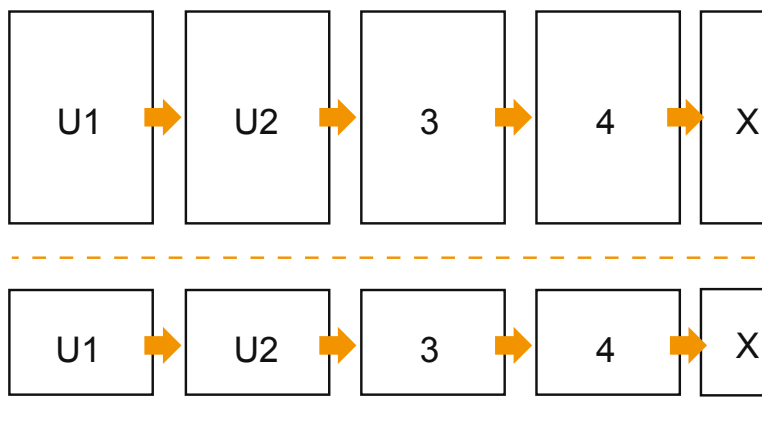

Brochures

DL speciaal • Liggend formaat

Paginavolgorde

Pagina's beslist doorlopend en afzonderlijk aanmaken.

afgewerkt product

- Gegevensformaat (incl. 2,00 mm afloop): 21,40 x 10,20 cm
- Eindformaat (open): 42,00 x 9,80 cm
- Eindformaat (gesloten): 21,00 x 9,80 cm
- **Veiligheidsmarge**
4 mm: afstand van de tekst/informatie tot aan de rand van het eindformaat: dit voorkomt dat bij het schoonsnijden teveel wordt uitgesneden.

Let op:

- Houd de snijmarge/afloop en de veiligheidsmarge zoals aangegeven aan.
- Geef achtergrondkleuren, afbeeldingen of grafisch materiaal tot aan de rand van het gegevensformaat vorm.
- Tijdens de productie kunnen door het snijden, stansen en vouwen toleranties optreden.
- Deze werktekening is niet op ware grootte.
- Informatie over het gegevensformaat/aanleverformaat vindt u onder het menupunt "Drukgegevens" op www.onlineprinters.nl