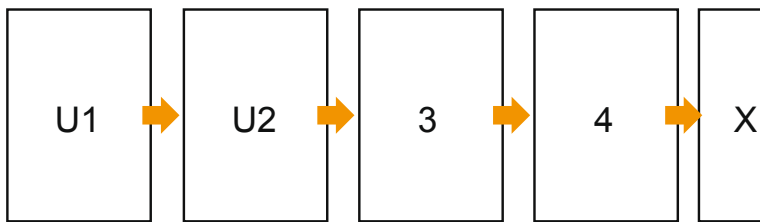

Broschüren

DIN lang spezial • Querformat

Seitenreihenfolge

Seiten unbedingt fortlaufend und einzeln anlegen.

fertiges Produkt

- Datenformat
(inkl. 2,00 mm Beschnitt):
21,40 x 10,20 cm
- Endformat (offen):
42,00 x 9,80 cm
- Endformat (geschlossen):
21,00 x 9,80 cm
- **Sicherheitsabstand**
4 mm: Abstand der Texte/
Informationen zum Rand des
Endformats, dies verhindert
unerwünschten Anschnitt.

Bitte beachten Sie:

- Beschnittzugabe und Sicherheitsabstand wie angegeben anlegen.
- Hintergrundfarben, Bilder oder Grafiken bis an den Rand des Datenformates anlegen.
- Bei der Produktion können durch das Schneiden, Stanzen und Falzen Toleranzen auftreten.
- Diese Skizze ist nicht maßstabsgetreu.
- Druckdatenhinweise finden Sie unter dem Menüpunkt "Druckdaten" auf www.diedruckerei.de