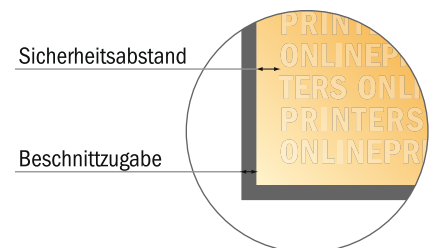

Broschüren

DIN lang spezial • Querformat

Seitenreihenfolge

Seiten unbedingt fortlaufend und einzeln anlegen.

fertiges Produkt

- Datenformat
(inkl. 2,00 mm Beschnitt):
21,40 x 10,20 cm
- Endformat (offen):
42,00 x 9,80 cm
- Endformat (geschlossen):
21,00 x 9,80 cm
- **Sicherheitsabstand**
4 mm: Abstand der Texte/
Informationen zum Rand des
Endformats, dies verhindert
unerwünschten Anschnitt.

Bitte beachten Sie:

- Beschnittzugabe und Sicherheitsabstand wie angegeben anlegen.
- Hintergrundfarben, Bilder oder Grafiken bis an den Rand des Datenformates anlegen.
- Bei der Produktion können durch das Schneiden, Stanzen und Falzen Toleranzen auftreten.
- Diese Skizze ist nicht maßstabsgetreu.
- Druckdatenhinweise finden Sie unter dem Menüpunkt "Druckdaten" auf www.diedruckerei.de