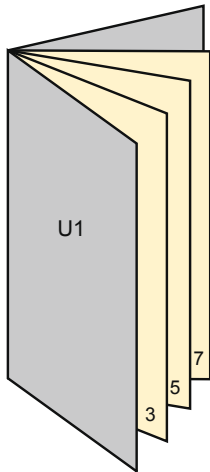

Broschüren

DIN lang spezial • Querformat

Seitenreihenfolge

Seiten unbedingt fortlaufend und einzeln anlegen.

fertiges Produkt

- Datenformat
(inkl. 2,00 mm Beschnitt):
21,40 x 10,20 cm
- Endformat (offen):
42,00 x 9,80 cm
- Endformat (geschlossen):
21,00 x 9,80 cm
- **Sicherheitsabstand**
4 mm: Abstand der Texte/
Informationen zum Rand des
Endformats, dies verhindert
unerwünschten Anschnitt.

Bitte beachten Sie:

- Beschnittzugabe und Sicherheitsabstand wie angegeben anlegen.
- Hintergrundfarben, Bilder oder Grafiken bis an den Rand des Datenformates anlegen.
- Bei der Produktion können durch das Schneiden, Stanzen und Falzen Toleranzen auftreten.
- Diese Skizze ist nicht maßstabsgetreu.
- Druckdatenhinweise finden Sie unter dem Menüpunkt "Druckdaten" auf www.diedruckerei.de