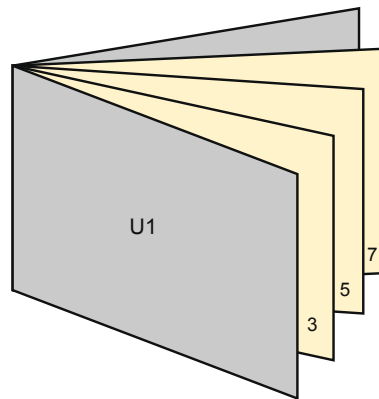

Broschüren

DIN lang spezial • Querformat

Seitenreihenfolge

Seiten unbedingt fortlaufend und einzeln anlegen.

fertiges Produkt

- Datenformat
(inkl. 2,00 mm Beschnitt):
21,40 x 10,20 cm
- Endformat (offen):
42,00 x 9,80 cm
- Endformat (geschlossen):
21,00 x 9,80 cm
- **Sicherheitsabstand**
4 mm: Abstand der Texte/
Informationen zum Rand des
Endformats, dies verhindert
unerwünschten Anschnitt.

Bitte beachten Sie:

- Beschnittzugabe und Sicherheitsabstand wie angegeben anlegen.
- Hintergrundfarben, Bilder oder Grafiken bis an den Rand des Datenformates anlegen.
- Bei der Produktion können durch das Schneiden, Stanzen und Falzen Toleranzen auftreten.
- Diese Skizze ist nicht maßstabsgetreu.
- Druckdatenhinweise finden Sie unter dem Menüpunkt "Druckdaten" auf www.diedruckerei.de