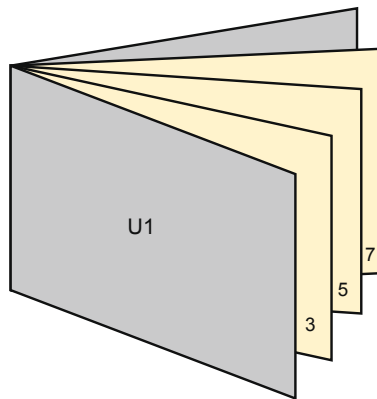

Broschüren

DIN lang spezial • Hochformat

Seitenreihenfolge

Seiten unbedingt fortlaufend und einzeln anlegen.

fertiges Produkt

- Datenformat
(inkl. 2,00 mm Beschnitt):
10,20 x 21,40 cm
- Endformat (offen):
19,60 x 21,00 cm
- Endformat (geschlossen):
9,80 x 21,00 cm
- **Sicherheitsabstand**
4 mm: Abstand der Texte/
Informationen zum Rand des
Endformats, dies verhindert
unerwünschten Anschnitt.

Bitte beachten Sie:

- Beschnittzugabe und Sicherheitsabstand wie angegeben anlegen.
- Hintergrundfarben, Bilder oder Grafiken bis an den Rand des Datenformates anlegen.
- Bei der Produktion können durch das Schneiden, Stanzen und Falzen Toleranzen auftreten.
- Diese Skizze ist nicht maßstabsgetreu.
- Druckdatenhinweise finden Sie unter dem Menüpunkt "Druckdaten" auf www.diedruckerei.de