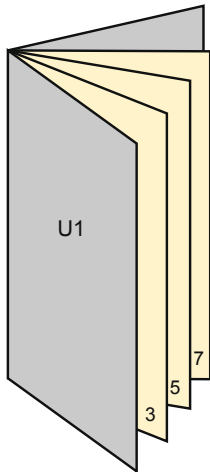

Broschüren

DIN lang spezial • Hochformat

Seitenreihenfolge

Seiten unbedingt fortlaufend und einzeln anlegen.

fertiges Produkt

- Datenformat
(inkl. 2,00 mm Beschnitt):
10,20 x 21,40 cm
- Endformat (offen):
19,60 x 21,00 cm
- Endformat (geschlossen):
9,80 x 21,00 cm
- **Sicherheitsabstand**
4 mm: Abstand der Texte/
Informationen zum Rand des
Endformats, dies verhindert
unerwünschten Anschnitt.

Bitte beachten Sie:

- Beschnittzugabe und Sicherheitsabstand wie angegeben anlegen.
- Hintergrundfarben, Bilder oder Grafiken bis an den Rand des Datenformates anlegen.
- Bei der Produktion können durch das Schneiden, Stanzen und Falzen Toleranzen auftreten.
- Diese Skizze ist nicht maßstabsgetreu.
- Druckdatenhinweise finden Sie unter dem Menüpunkt "Druckdaten" auf www.diedruckerei.de