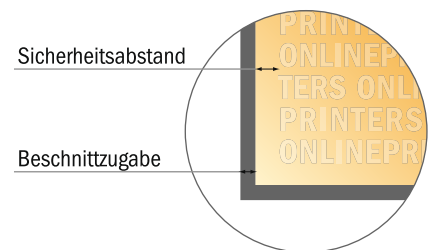

Broschüren

DIN lang spezial • Hochformat

Seitenreihenfolge

Seiten unbedingt fortlaufend und einzeln anlegen.

fertiges Produkt

- Datenformat
(inkl. 2,00 mm Beschnitt):
10,20 x 21,40 cm
- Endformat (offen):
19,60 x 21,00 cm
- Endformat (geschlossen):
9,80 x 21,00 cm
- **Sicherheitsabstand**
4 mm: Abstand der Texte/
Informationen zum Rand des
Endformats, dies verhindert
unerwünschten Anschnitt.

Bitte beachten Sie:

- Beschnittzugabe und Sicherheitsabstand wie angegeben anlegen.
- Hintergrundfarben, Bilder oder Grafiken bis an den Rand des Datenformates anlegen.
- Bei der Produktion können durch das Schneiden, Stanzen und Falzen Toleranzen auftreten.
- Diese Skizze ist nicht maßstabsgetreu.
- Druckdatenhinweise finden Sie unter dem Menüpunkt "Druckdaten" auf www.diedruckerei.de