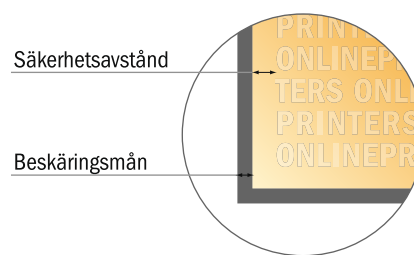

Presentpapper

B1

- **Dataformat**
(inkl. 2,00 mm beskärning):
70,40 x 100,40 cm
- **Slutformat:**
70,00 x 100,00 cm
- **Säkerhetsavstånd**
4 mm Avstånd från text/information till slutformatets kant, detta förhindrar oönskade snittytor.

Vi ber dig beakta:

- Vi ber dig lägga till skärmån och säkerhetsavstånd enligt vad som angivits.
- Placera bakgrundsfärger, bilder eller grafik ända till dataformatets kant.
- Vid produktion kan avvikelser uppträda på grund av skärning, stansning och falsning.
- Denna skiss är inte skalenlig.
- Du hittar anvisningar för tryck under menypunkten "Tryckfiler" på www.onlineprinters.se