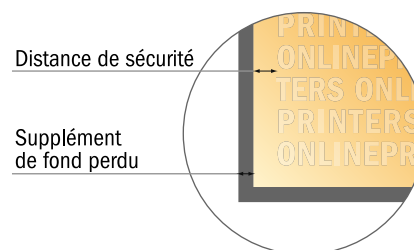

## Papier cadeau

70 x 100 cm (B1)

- Format de données :  
(incl. 2,00 mm fond perdu):  
70,40 x 100,40 cm
- Format final :  
70,00 x 100,00 cm
- Les dimensions du recto et du verso sont identiques.
- **Distance de sécurité**  
4 mm: distance entre le texte/les informations et le bord du format final. Ceci empêche d'entamer le motif.

### Remarque :

- Prévoir une marge de sécurité comme indiqué.
- Placer les couleurs de fond, images ou graphiques jusqu'au bord du format de données.
- Lors de la production, il peut y avoir des tolérances suite à la découpe ou au pli.
- Cette ébauche n'est pas à l'échelle.
- Vous trouverez des indications sur les données d'impression sous la catégorie "Données d'impression" sur [www.onlineprinters.fr](http://www.onlineprinters.fr)