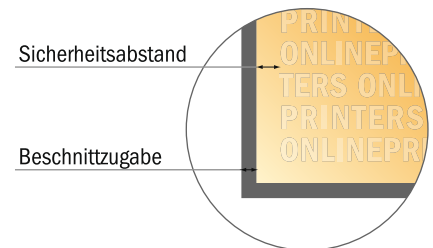

Geschenkpapier

DIN-B1

- Datenformat
(inkl. 2,00 mm Beschnitt):
70,40 x 100,40 cm
- Endformat:
70,00 x 100,00 cm
- Die Maße der Vorder- und Rückseite sind identisch.
- **Sicherheitsabstand**
4 mm: Abstand der Texte/
Informationen zum Rand des
Endformats, dies verhindert
unerwünschten Anschnitt.

Bitte beachten Sie:

- Beschnittzugabe und Sicherheitsabstand wie angegeben anlegen.
- Hintergrundfarben, Bilder oder Grafiken bis an den Rand des Datenformates anlegen.
- Bei der Produktion können durch das Schneiden, Stanzen und Falzen Toleranzen auftreten.
- Diese Skizze ist nicht maßstabsgetreu.
- Druckdatenhinweise finden Sie unter dem Menüpunkt "Druckdaten" auf www.diedruckerei.de