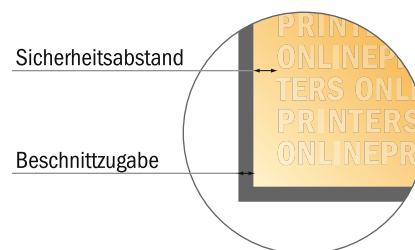

# Adventskalender im Sonderformat

## Dekordose

- Datenformat: 16,80 x 14,10 cm
- Endformat: 17,00 x 14,10 cm
- Bedruckbarer Bereich: 16,80 x 14,10 cm
- Sicherheitsabstand  
4 mm: Abstand der Texte/  
Informationen zum Rand des  
Endformats, dies verhindert  
unerwünschten Anschnitt.