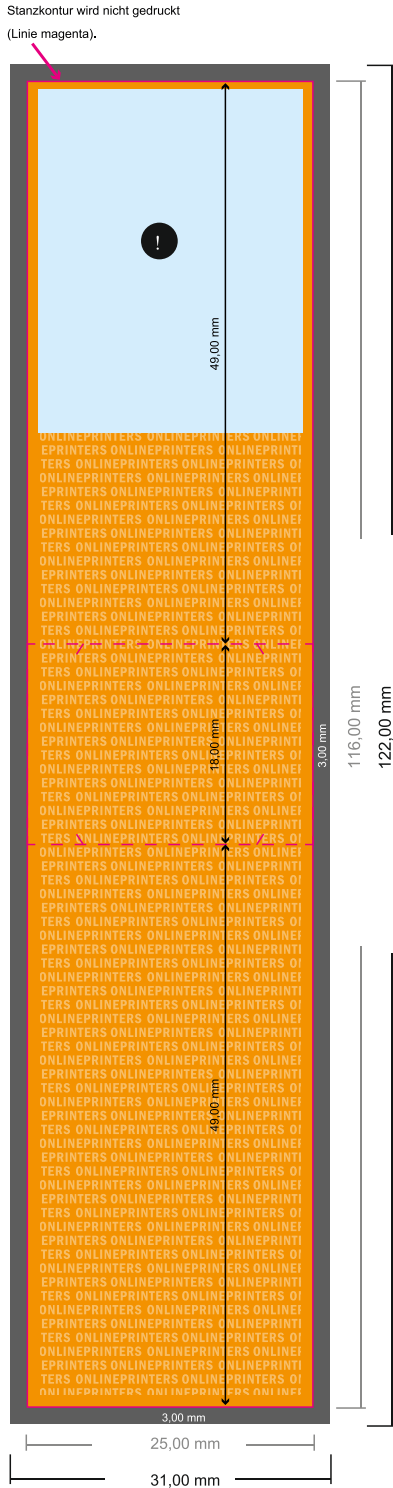

Pfefferminzdragees in Plastikspendern

- **Datenformat:**
3,10 x 12,20 cm
- **Endformat (offen):**
2,50 x 11,60 cm
- **Endformat (geschlossen):**
2,50 x 11,60 cm
- **Sicherheitsabstand**
4 mm: Abstand der Texte/ Informationen zum Rand des Endformats, dies verhindert unerwünschten Anschnitt.

Bitte beachten Sie:

- Beschnittzugabe und Sicherheitsabstand wie angegeben anlegen.
- Hintergrundfarben, Bilder oder Grafiken bis an den Rand des Datenformates anlegen.
- Bei der Produktion können durch das Schneiden, Stanzen und Falzen Toleranzen auftreten.
- Diese Skizze ist nicht maßstabsgetreu.
- Druckdatenhinweise finden Sie unter dem Menüpunkt "Druckdaten" auf www.diedruckerei.de