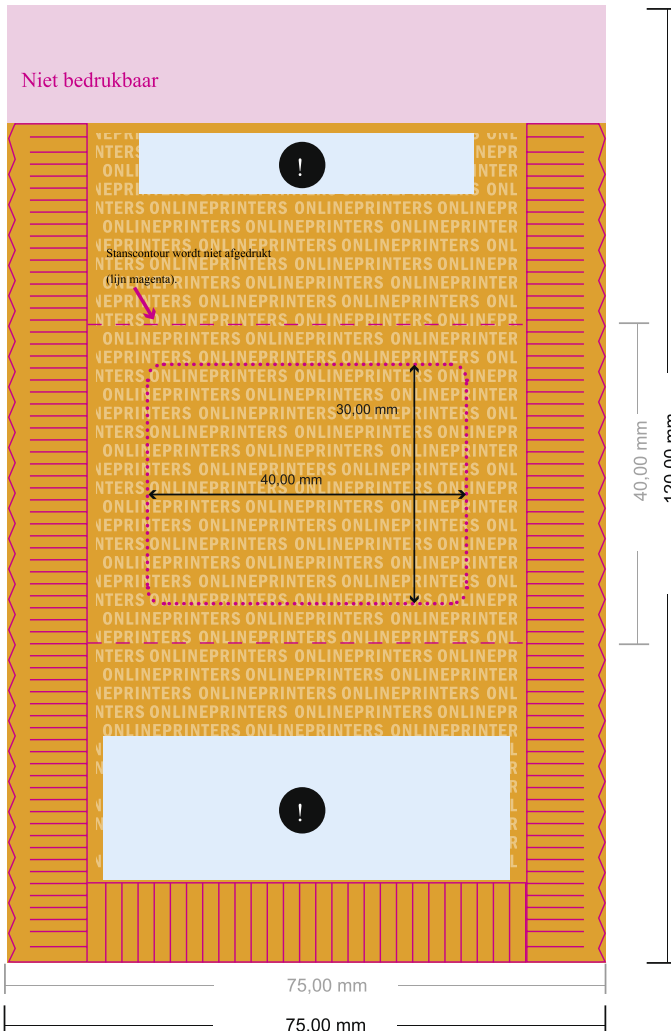

Bahlsen dubbele minikoekjes

Gedeelte voor inhoudsinformatie.
 Hier geen belangrijke informatie plaatsen.

- Gegevensformaat:
7,50 x 12,00 cm
- Eindformaat (open):
7,50 x 12,00 cm
- Eindformaat (gesloten):
7,50 x 4,00 cm
- **Veiligheidsmarge**
4 mm: afstand van de tekst/informatie tot aan de rand van het eindformaat: dit voorkomt dat bij het schoonsnijden teveel wordt uitgesneden.

Let op:

- Houd de snijmarge/afloop en de veiligheidsmarge zoals aangegeven aan.
- Geef achtergrondkleuren, afbeeldingen of grafisch materiaal tot aan de rand van het gegevensformaat vorm.
- Tijdens de productie kunnen door het snijden, stansen en vouwen toleranties optreden.
- Deze werktekening is niet op ware grootte.
- Informatie over het gegevensformaat/aanleverformaat vindt u onder het menupunt "Drukgegevens" op www.onlineprinters.nl