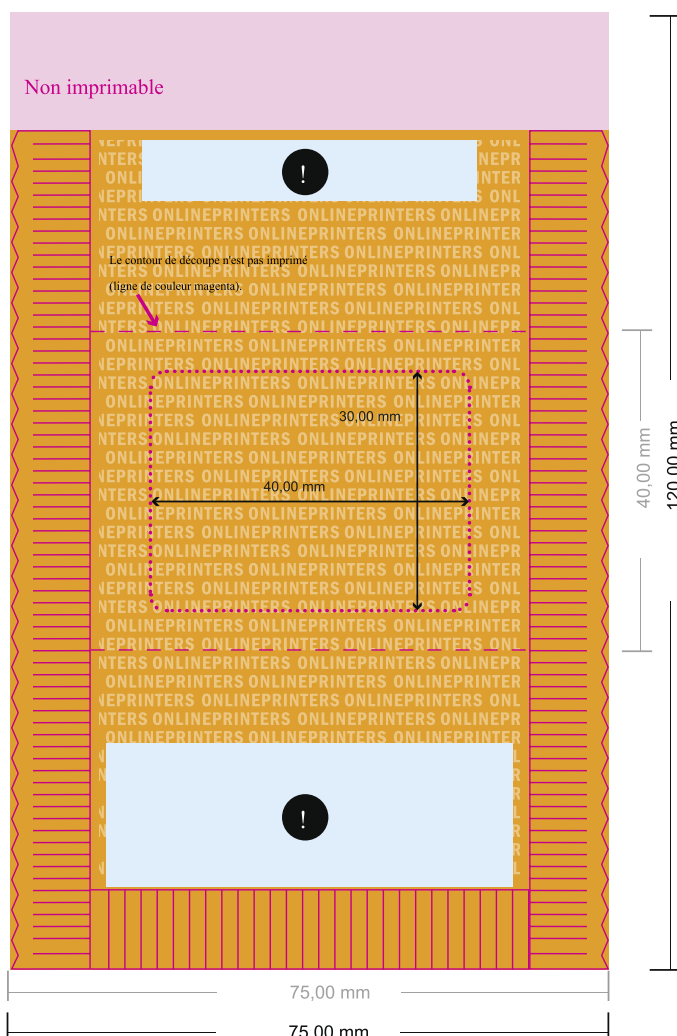

## Mini-biscuits fourrés Bahlsen

Espace réservé aux indications sur le contenu.

Veuillez ne pas placer ici d'informations importantes.

- Format de données :  
7,50 x 12,00 cm
- Format final (ouvert) :  
7,50 x 12,00 cm
- Format final (fermé) :  
7,50 x 4,00 cm
- **Distance de sécurité**  
4 mm: distance entre le texte/les informations et le bord du format final. Ceci empêche d'entamer le motif.

### Remarque :

- Prévoir une marge de sécurité comme indiqué.
- Placer les couleurs de fond, images ou graphiques jusqu'au bord du format de données.
- Lors de la production, il peut y avoir des tolérances suite à la découpe ou au pli.
- Cette ébauche n'est pas à l'échelle.
- Vous trouverez des indications sur les données d'impression sous la catégorie "Données d'impression" sur [www.onlineprinters.fr](http://www.onlineprinters.fr)