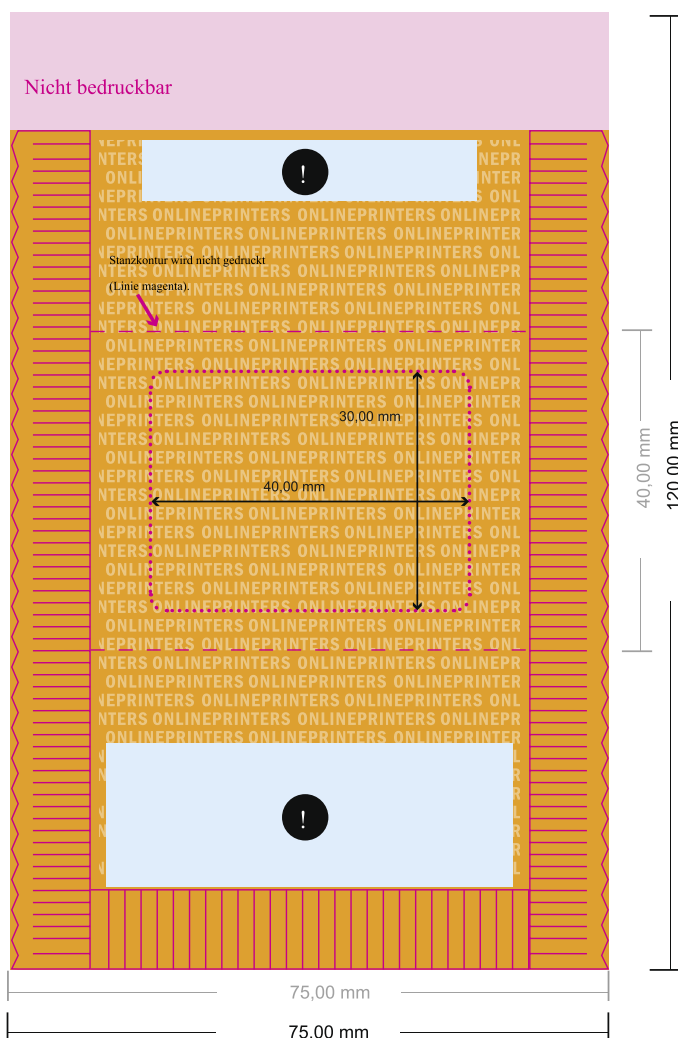

Bahlsen Mini-Doppelkekse

Bereich für Inhaltsangaben.
Bitte hier keine wichtigen Informationen platzieren.

- **Datenformat:**
7,50 x 12,00 cm
- **Endformat (offen):**
7,50 x 12,00 cm
- **Endformat (geschlossen):**
7,50 x 4,00 cm
- **Sicherheitsabstand**
4 mm: Abstand der Texte/
Informationen zum Rand des
Endformats, dies verhindert
unerwünschten Anschnitt.

Bitte beachten Sie:

- Beschnittzugabe und Sicherheitsabstand wie angegeben anlegen.
- Hintergrundfarben, Bilder oder Grafiken bis an den Rand des Datenformates anlegen.
- Bei der Produktion können durch das Schneiden, Stanzen und Falzen Toleranzen auftreten.
- Diese Skizze ist nicht maßstabsgetreu.
- Druckdatenhinweise finden Sie unter dem Menüpunkt "Druckdaten" auf www.diedruckerei.de