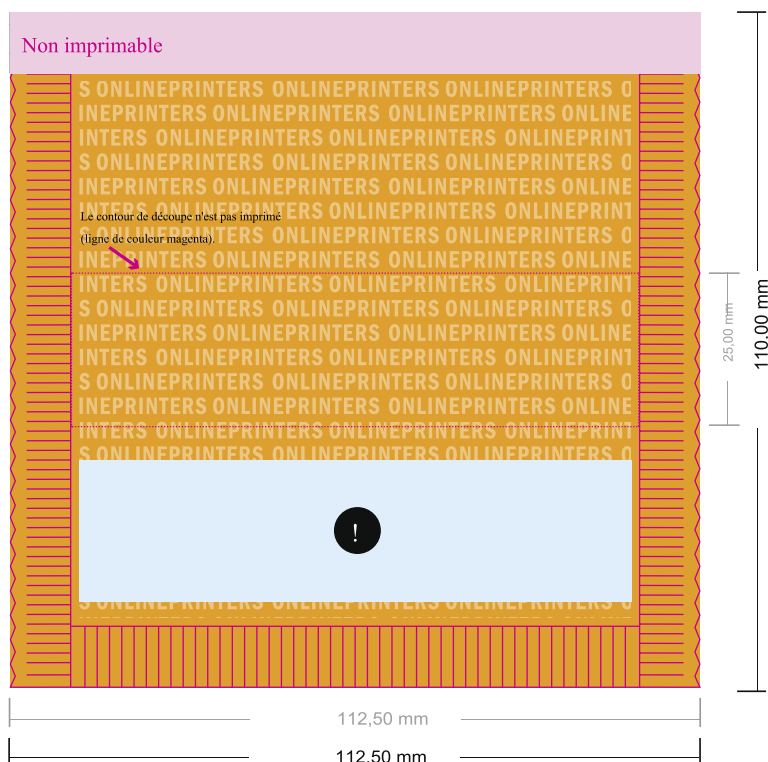

Cantuccini

Espace réservé aux indications sur le contenu.

Veillez ne pas placer ici d'informations importantes.

- Format de données :
11,25 x 11,00 cm
- Format final (ouvert) :
11,25 x 11,00 cm
- Format final (fermé) :
11,25 x 2,50 cm
- Distance de sécurité**
4 mm: distance entre le texte/les informations et le bord du format final. Ceci empêche d'entamer le motif.

Remarque :

- Prévoir une marge de sécurité comme indiqué.
- Placer les couleurs de fond, images ou graphiques jusqu'au bord du format de données.
- Lors de la production, il peut y avoir des tolérances suite à la découpe ou au pli.
- Cette ébauche n'est pas à l'échelle.
- Vous trouverez des indications sur les données d'impression sous la catégorie "Données d'impression" sur www.onlineprinters.fr